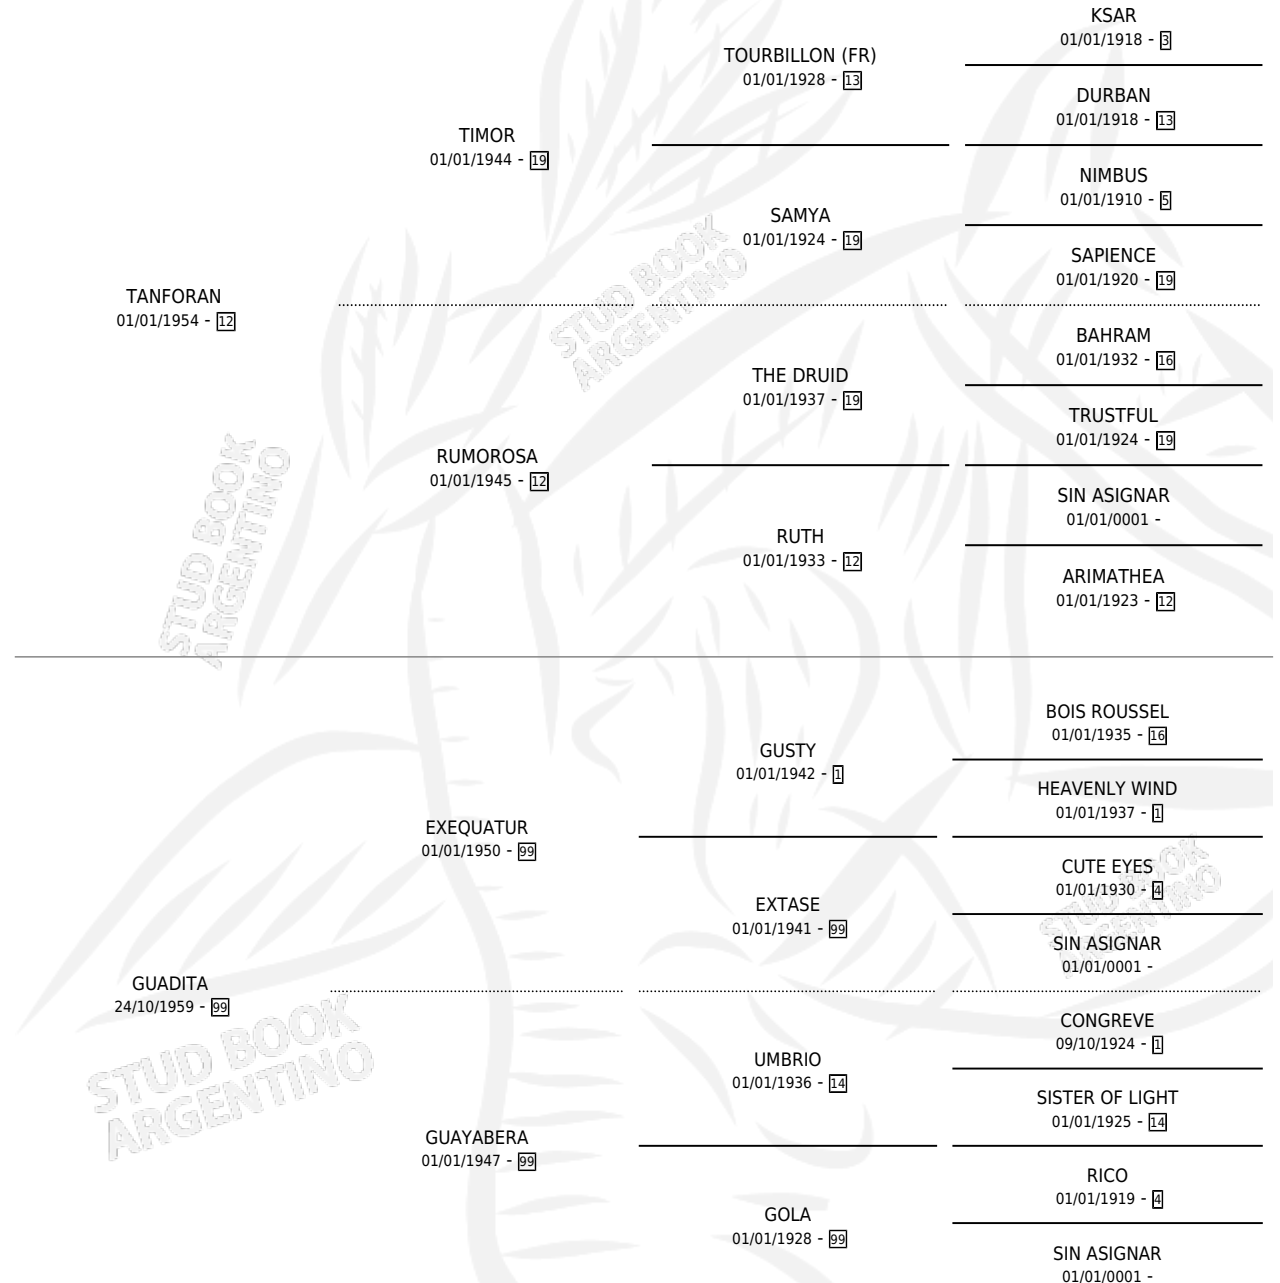

GLUGLU

por **TANFORAN** y **GUADITA** por **EXEQUATUR**

Argentina · Hembra · Zaino Doradillo · SP · 29/11/1965
Familia 99 · Volumen 25

ESTADO

TIPIFICACIÓN SANGUÍNEA	X
TIPIFICACIÓN POR ADN	X
PASAPORTE	X
IDENTIFICACIÓN POR MICROCHIP	X
REPRODUCTOR	X

Lugar de nacimiento: Campo particular

Criador: Sin dato

~

HIJOS

	MACHOS	HEMBRAS
1 NACIERON	0	1
SIN ACTUACIONES		

PEDIGREE

GLUGLU

Datos oficiales del Stud Book Argentino