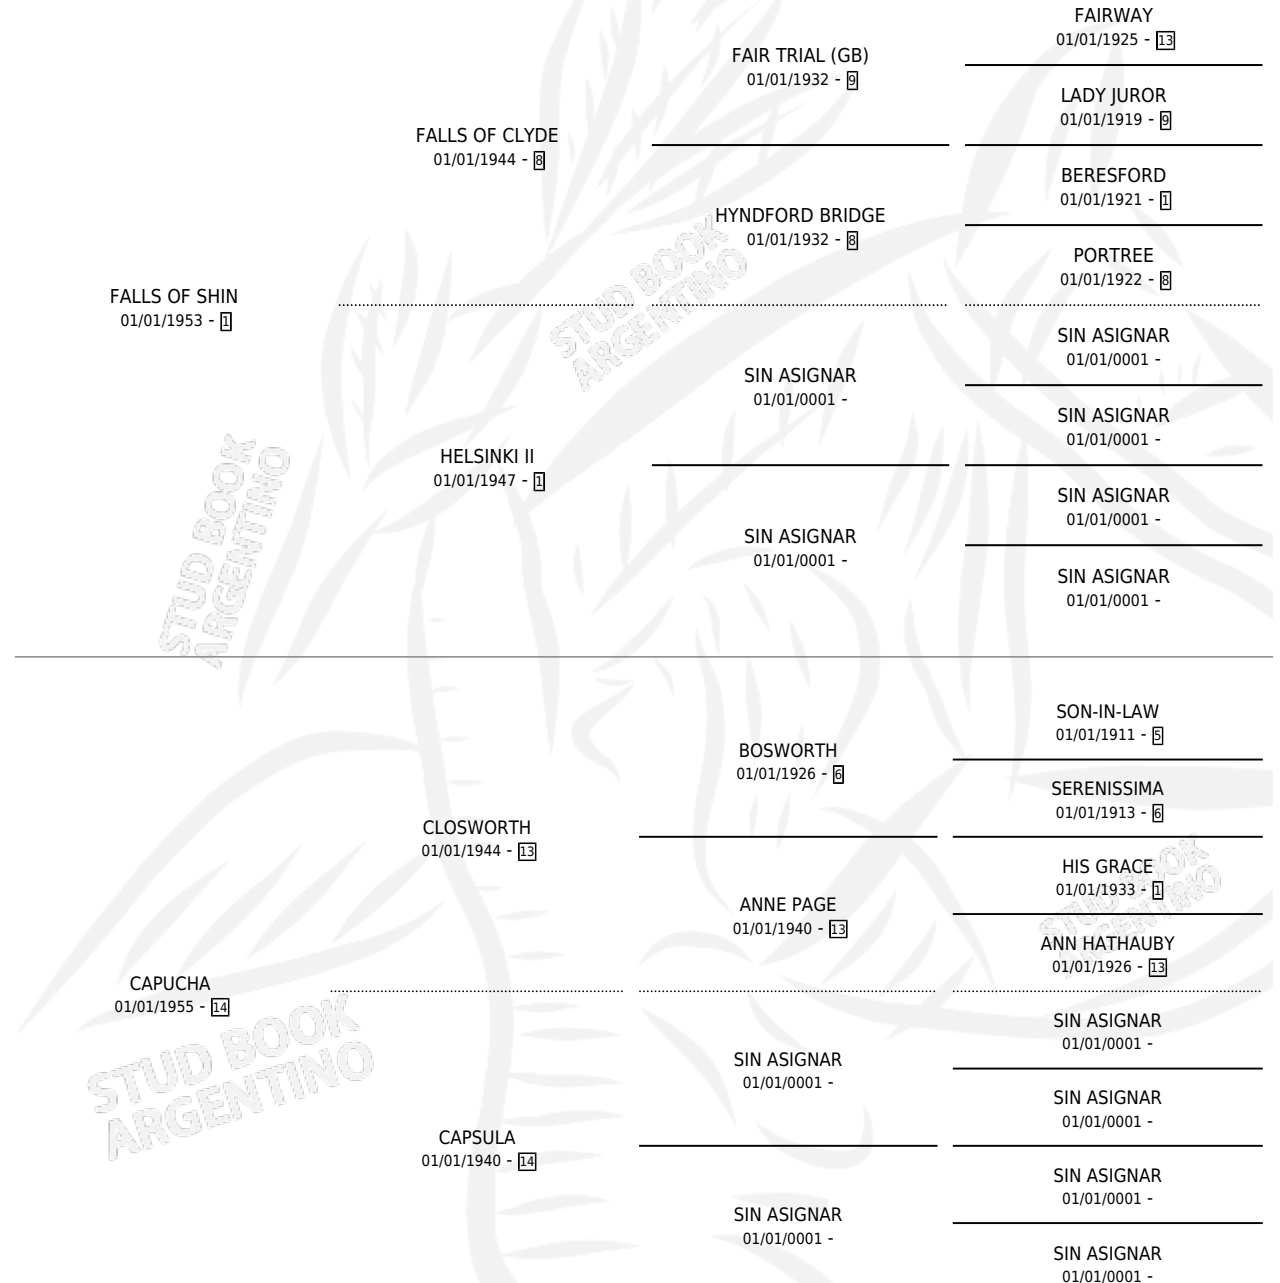

CAUTA

por **FALLS OF SHIN** y **CAPUCHA** por **CLOSWORTH**

Argentina · Hembra · Zaino Doradillo · · 01/01/1962
Familia 14 · Volumen 24

ESTADO

TIPIFICACIÓN SANGUÍNEA	X
TIPIFICACIÓN POR ADN	X
PASAPORTE	X
IDENTIFICACIÓN POR MICROCHIP	X
REPRODUCTOR	X

Lugar de nacimiento: Campo particular

Criador: Sin dato

~

HIJOS

	MACHOS	HEMBRAS
2 NACIERON	1	1

SIN ACTUACIONES

PEDIGREE

CAUTA