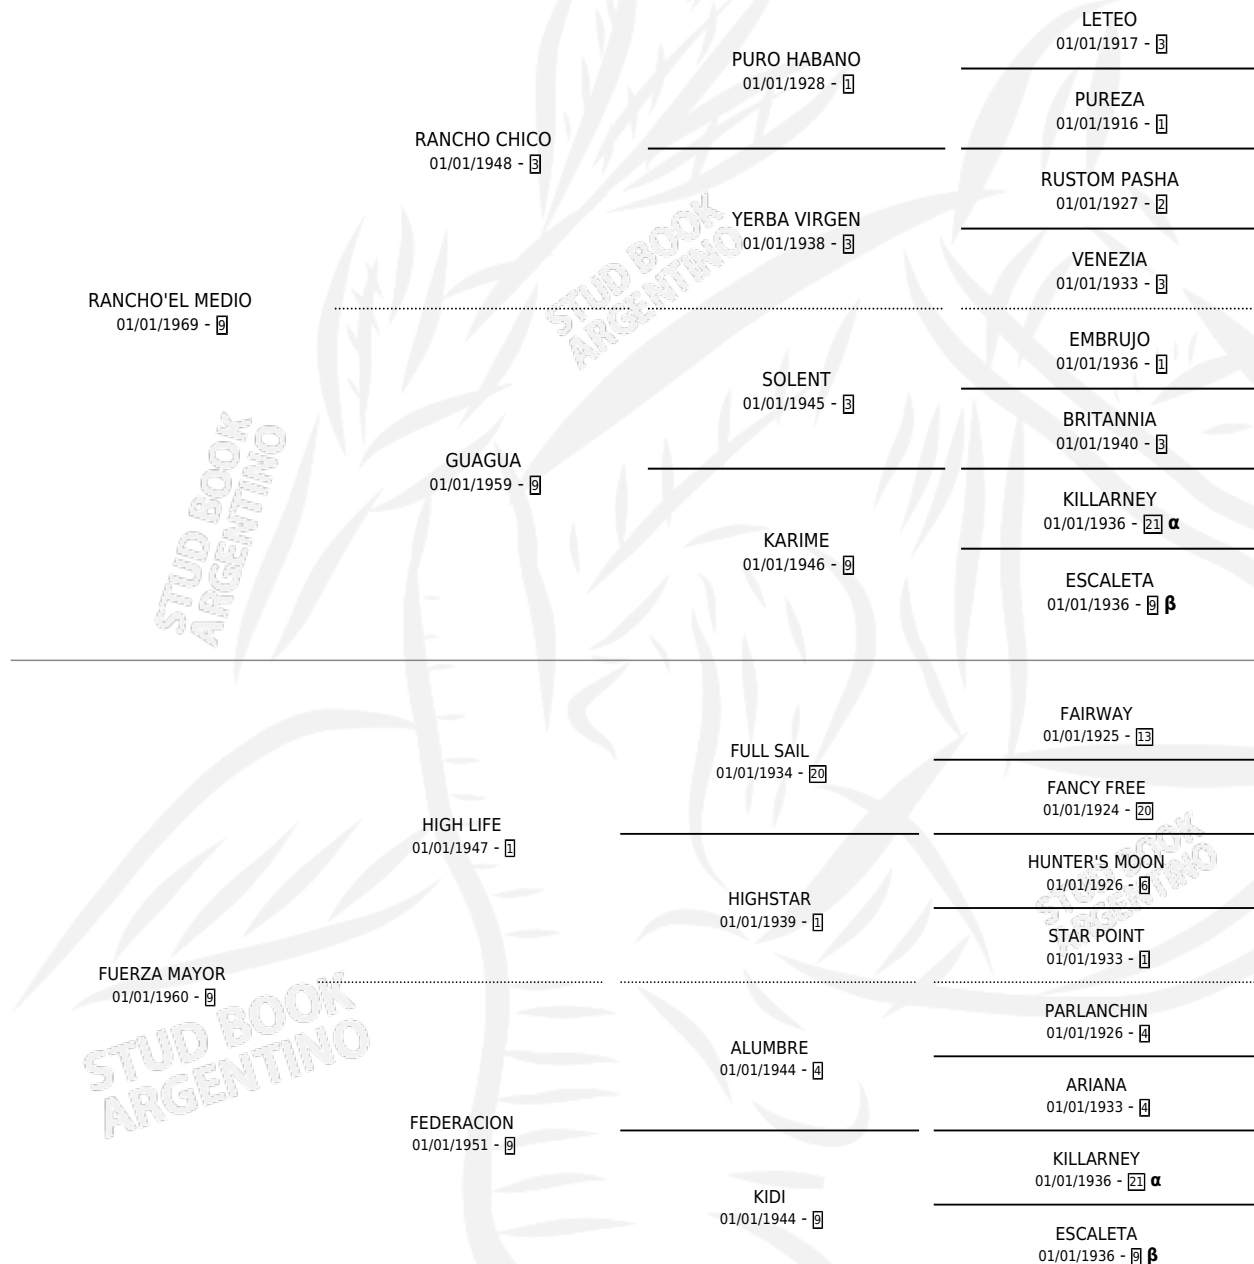

MEDIA CAMELO

por RANCHO'EL MEDIO y FUERZA MAYOR por HIGH LIFE

Argentina · Hembra · Zaino · SP · 19/10/1977
Familia 9-h · Volumen 29

ESTADO

TIPIFICACIÓN SANGUÍNEA	X
TIPIFICACIÓN POR ADN	X
PASAPORTE	X
IDENTIFICACIÓN POR MICROCHIP	X
REPRODUCTOR	✓

Lugar de nacimiento: Campo particular

Criador: Sin dato

~

HIJOS

	MACHOS	HEMBRAS
3 NACIERON	1	2
3 CORRIERON	1	2

SIN ACTUACIONES

PEDIGREE

INBREEDING : α, β