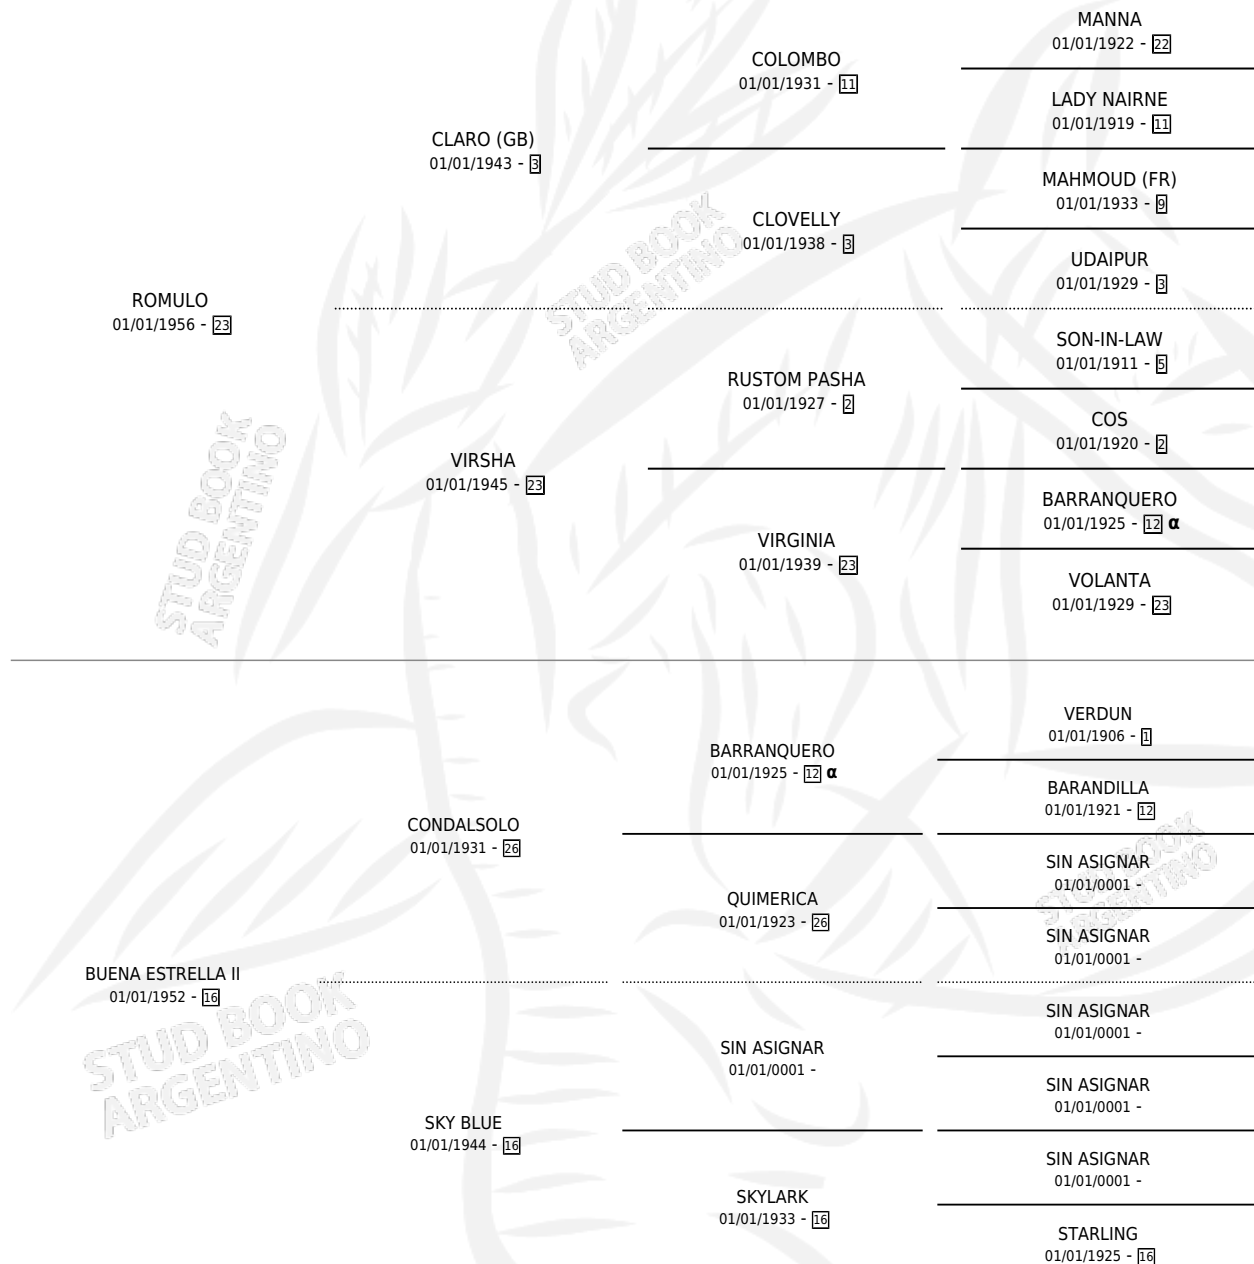

MUCHA SUERTE

por ROMULO y BUENA ESTRELLA II por CONDALSOLO

Argentina · Hembra · Zaino · SP · 01/01/1962
Familia 16 · Volumen 24

ESTADO

TIPIFICACIÓN SANGUÍNEA	X
TIPIFICACIÓN POR ADN	X
PASAPORTE	X
IDENTIFICACIÓN POR MICROCHIP	X
REPRODUCTOR	X

Lugar de nacimiento: Campo particular

Criador: Sin dato

~

HIJOS

	MACHOS	HEMBRAS
5 NACIERON	2	3
3 CORRIERON	1	2
3 GANARON	1	2
1 GANADORES CL	0 GANADORES GR	0 GANADORES G1

PEDIGREE

INBREEDING : α

MUCHA SUERTE