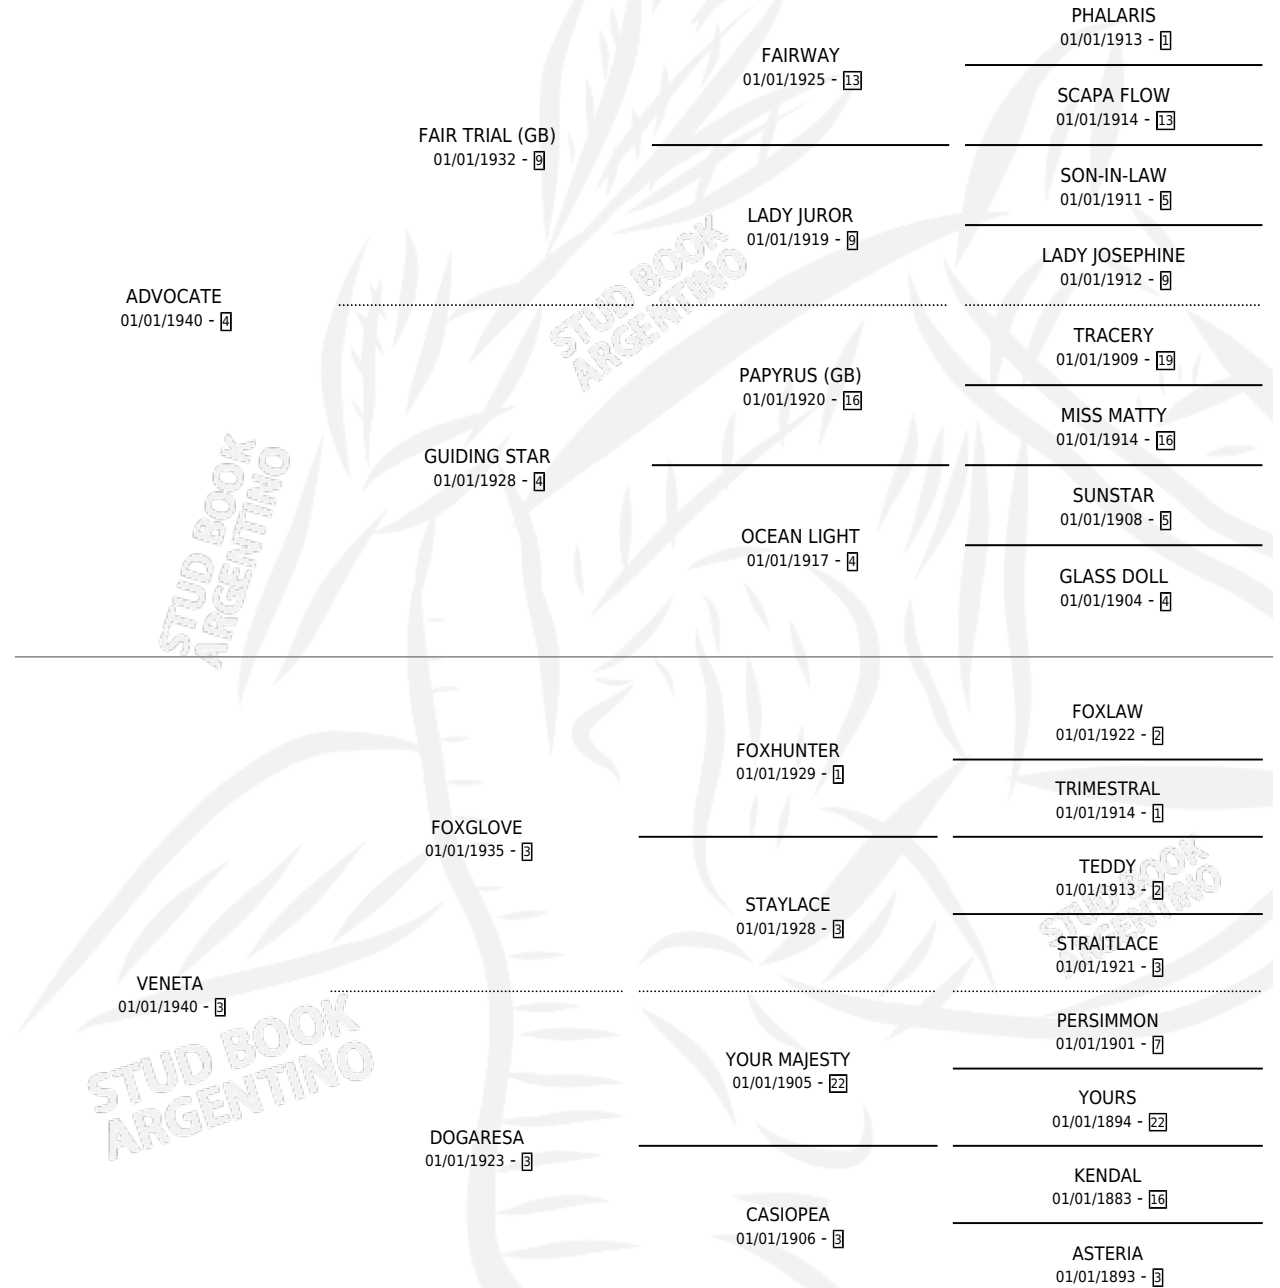

VENISE

por **ADVOCATE** y **VENETA** por **FOXGLOVE**

Argentina · Hembra · Alazan Tostado · · 01/01/1950
Familia 3-b · Volumen 20

ESTADO

TIPIFICACIÓN SANGUÍNEA	X
TIPIFICACIÓN POR ADN	X
PASAPORTE	X
IDENTIFICACIÓN POR MICROCHIP	X
REPRODUCTOR	X

Lugar de nacimiento: Campo particular

Criador: Sin dato

~

HIJOS

	MACHOS	HEMBRAS
3 NACIERON	0	3
SIN ACTUACIONES		

PEDIGREE

VENISE

Datos oficiales del Stud Book Argentino