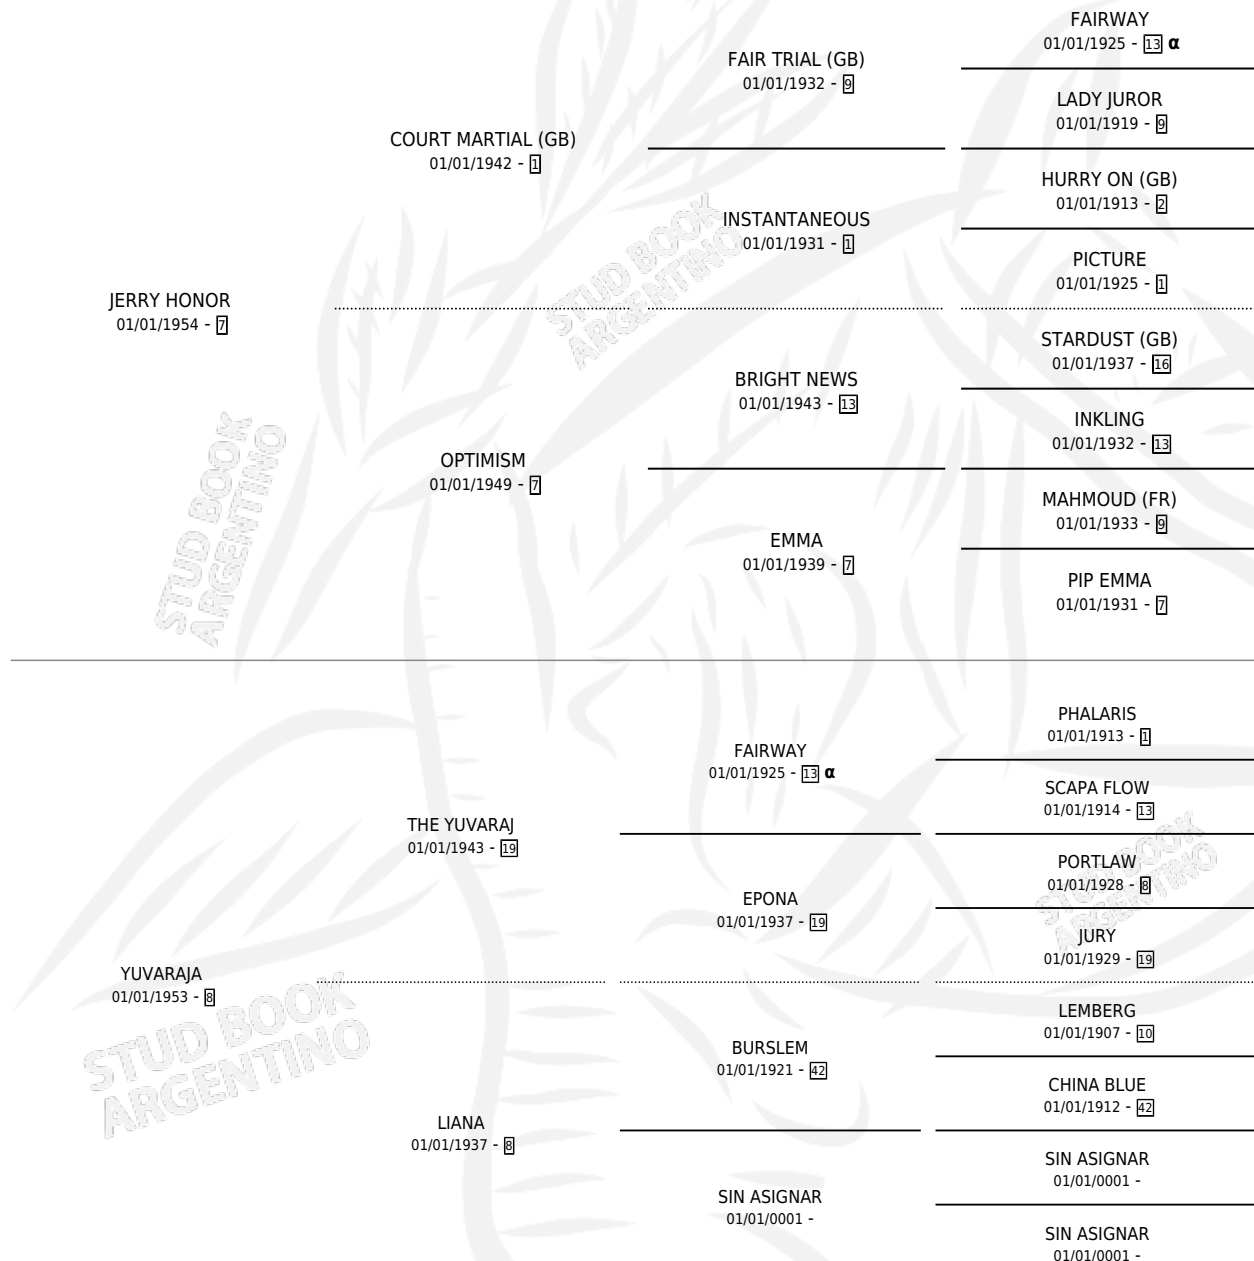

# YACUMAMA

por **JERRY HONOR** y **YUVARAJA** por **THE YUVARAJ**

## PEDIGREE

Argentina · Hembra · Tordillo · SP · 01/01/1959  
Familia 8-j · Volumen 23

### ESTADO

TIPIFICACIÓN SANGUÍNEA	X
TIPIFICACIÓN POR ADN	X
PASAPORTE	X
IDENTIFICACIÓN POR MICROCHIP	X
REPRODUCTOR	X

**Lugar de nacimiento:** Campo particular

**Criador:** Sin dato

~

### HIJOS

	MACHOS	HEMBRAS
2 NACIERON	1	1

SIN ACTUACIONES

INBREEDING :  $\alpha$