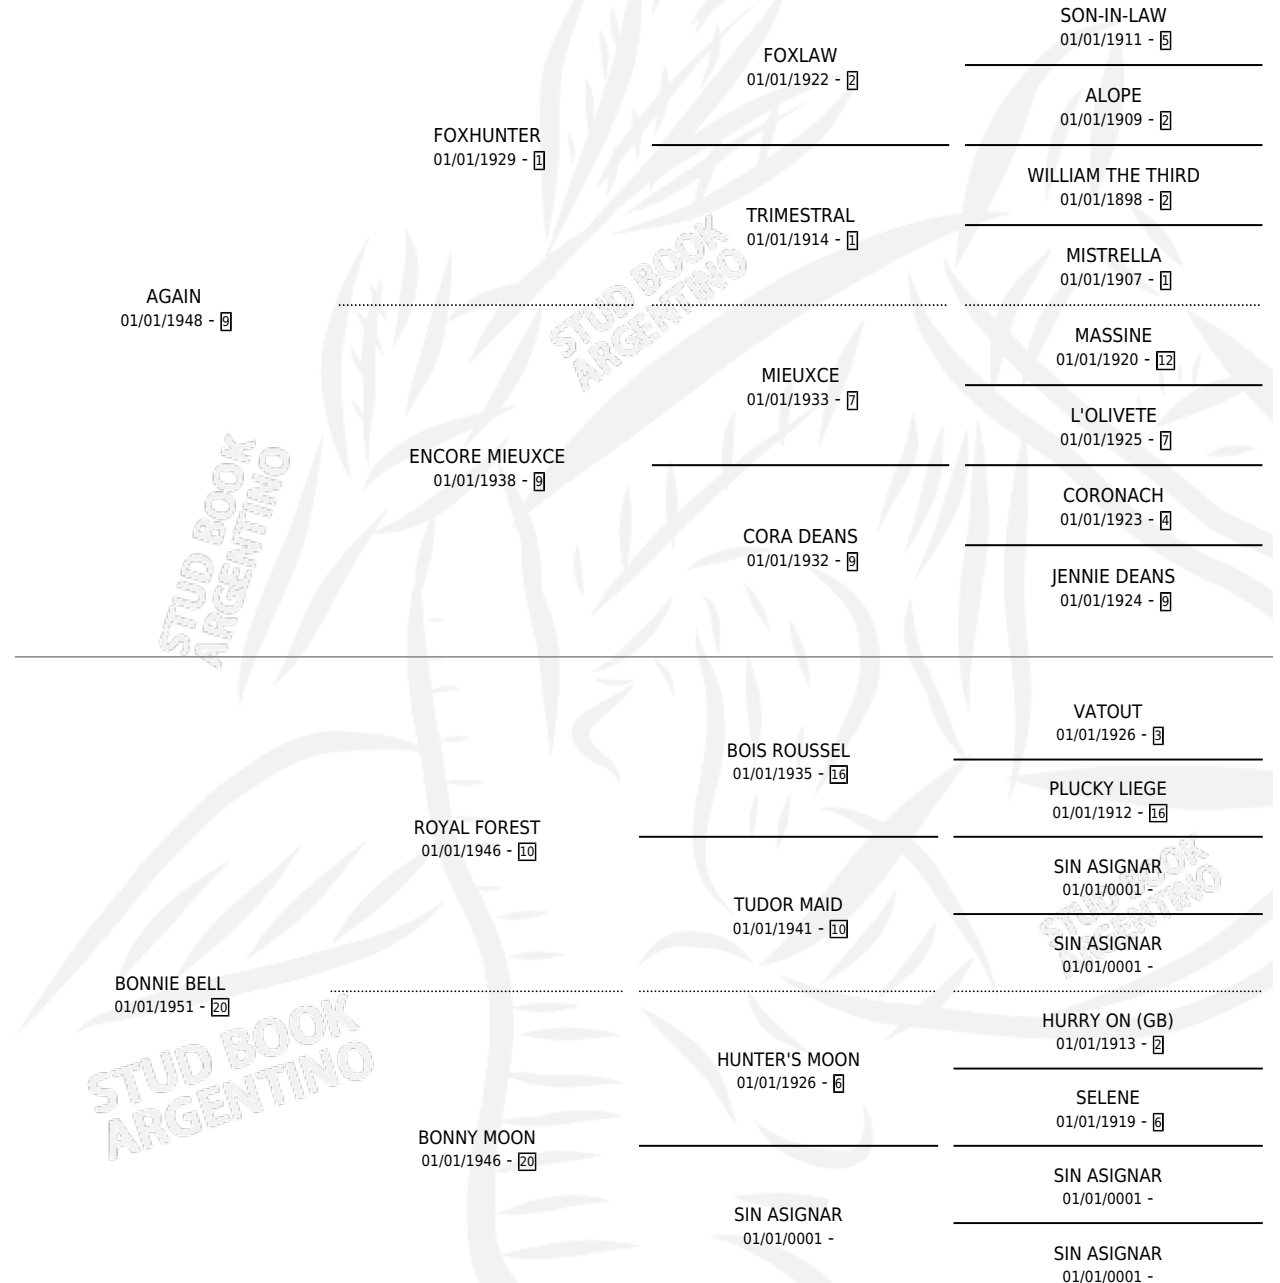

PADDOCK BELL

por **AGAIN** y **BONNIE BELL** por **ROYAL FOREST**

Argentina · Hembra · Alazan · SP · 05/07/1962
Familia 20-c · Volumen 24

ESTADO

TIPIFICACIÓN SANGUÍNEA	X
TIPIFICACIÓN POR ADN	X
PASAPORTE	X
IDENTIFICACIÓN POR MICROCHIP	X
REPRODUCTOR	✓

Lugar de nacimiento: Campo particular

Criador: Sin dato

~

HIJOS

	MACHOS	HEMBRAS
7 NACIERON	4	3
1 CORRIERON	1	0
1 GANARON	1	0
0 GANADORES CL	0 GANADORES GR	0 GANADORES G1

PEDIGREE

S

cimientos 7 / Efectividad 36.84%