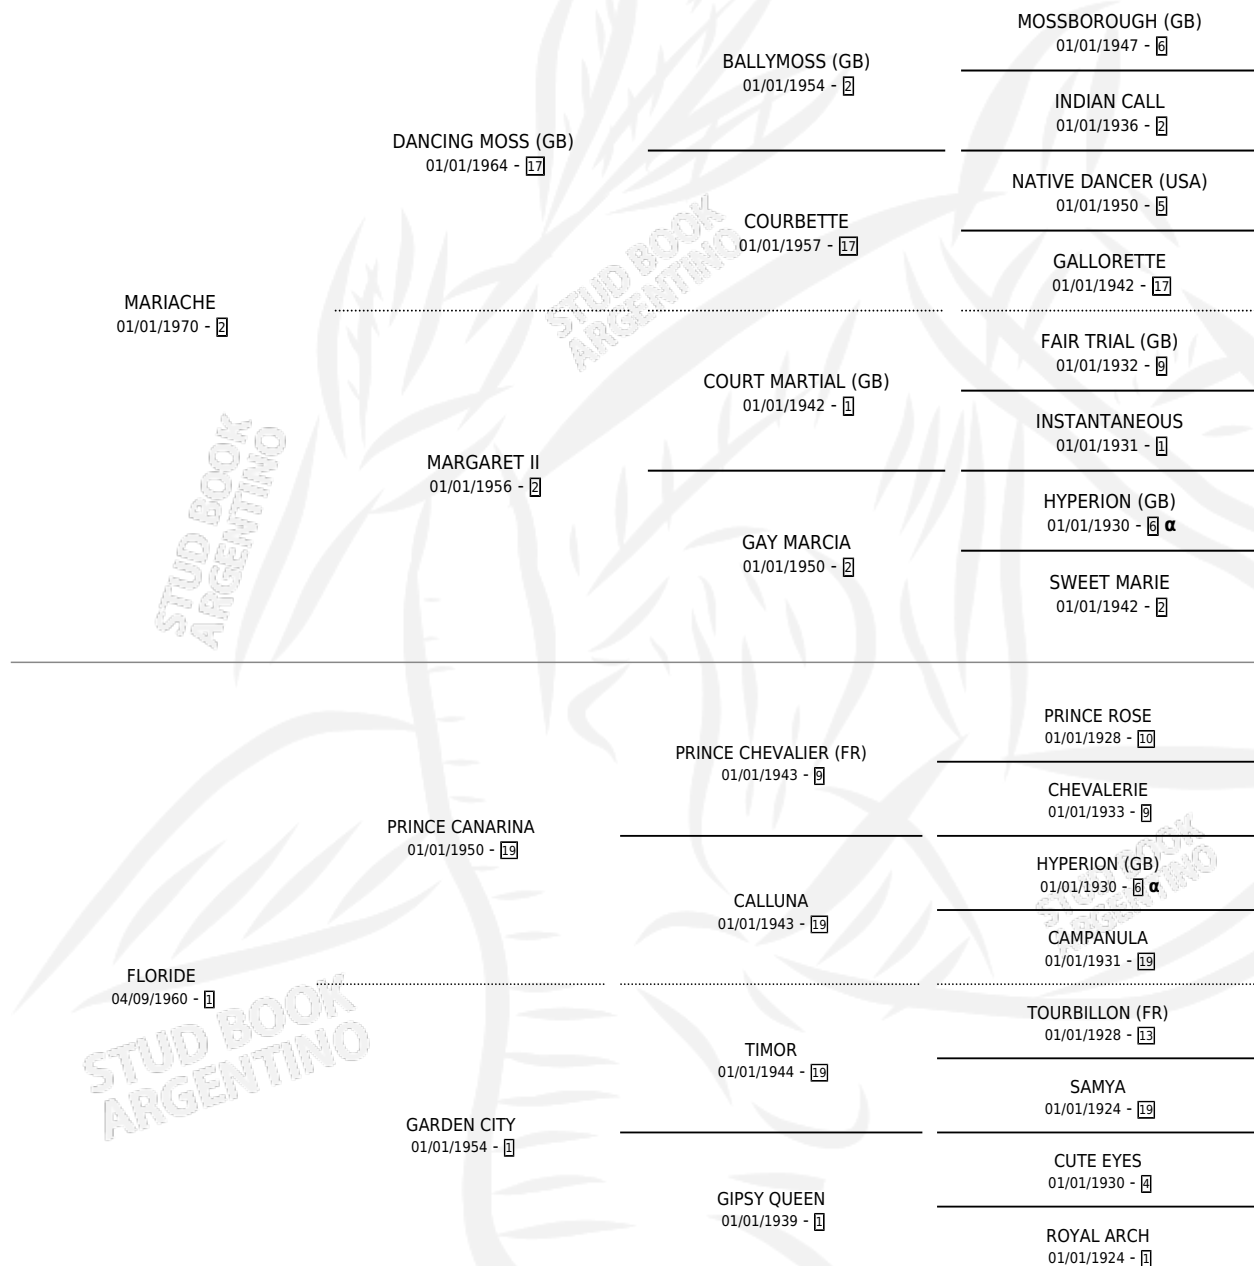

FERRATO

por **MARIACHE** y **FLORIDE** por **PRINCE CANARINA**

Argentina · Macho · Alazan Tostado · SP · 31/10/1977
Familia 1-w · Volumen 29

ESTADO

TIPIFICACIÓN SANGUÍNEA	X
TIPIFICACIÓN POR ADN	X
PASAPORTE	X
IDENTIFICACIÓN POR MICROCHIP	X
REPRODUCTOR	X

Lugar de nacimiento: Campo particular

Criador: Sin dato

PEDIGREE

INBREEDING : α

CAMPAÑA

Solo carreras oficiales de Argentina

POR EDAD

EDAD	CC	1°	2°	3°	4°	5°	NP	CLC	CLG	CLCG1	CLGG1	IMPORTE	GANANCIA / CC
5 AÑOS	1	1	0	0	0	0	0	0	0	0	0	\$0	\$0
TOTALES	1	1	0	0	0	0	0	0	0	0	0	\$0	\$0
%		100%	0.0%	0.0%	0.0%	0.0%	0.0%	0.0%	0.0%	0.0%	0.0%		