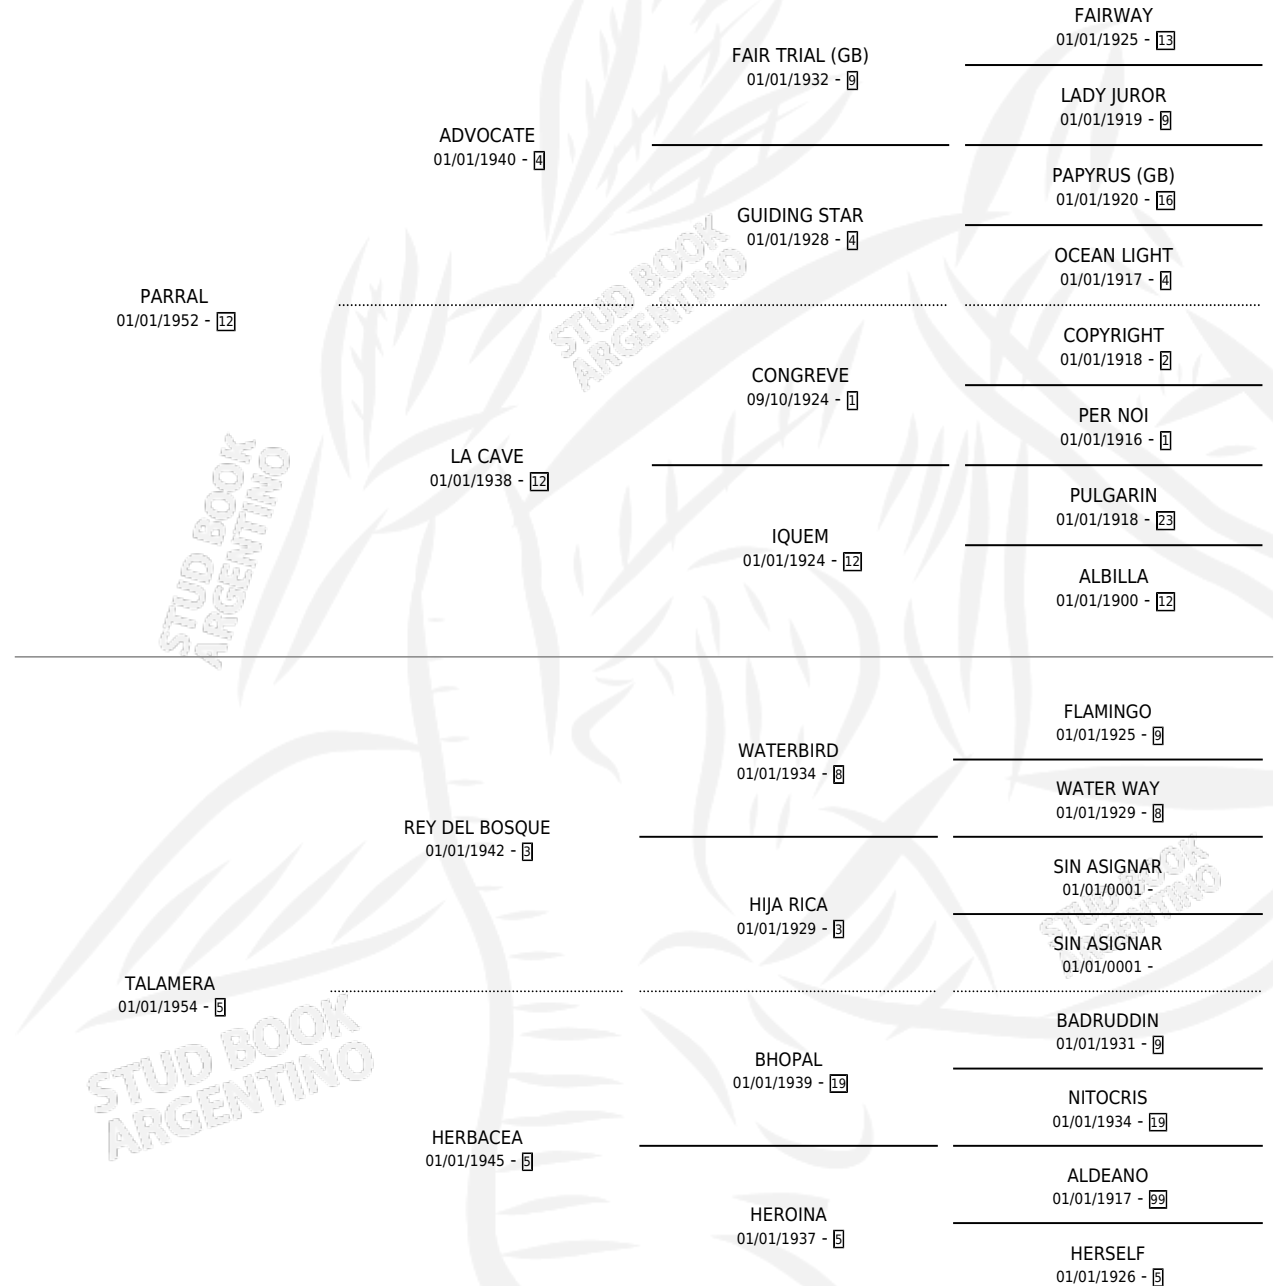

TAVISIL

por **PARRAL** y **TALAMERA** por **REY DEL BOSQUE**

Argentina · Hembra · Tordillo · SP · 01/01/1962
Familia 5-d · Volumen 24

ESTADO

TIPIFICACIÓN SANGUÍNEA	X
TIPIFICACIÓN POR ADN	X
PASAPORTE	X
IDENTIFICACIÓN POR MICROCHIP	X
REPRODUCTOR	X

Lugar de nacimiento: Campo particular

Criador: Sin dato

~

HIJOS

	MACHOS	HEMBRAS
2 NACIERON	0	2
SIN ACTUACIONES		

PEDIGREE

TAVISIL

Datos oficiales del Stud Book Argentino