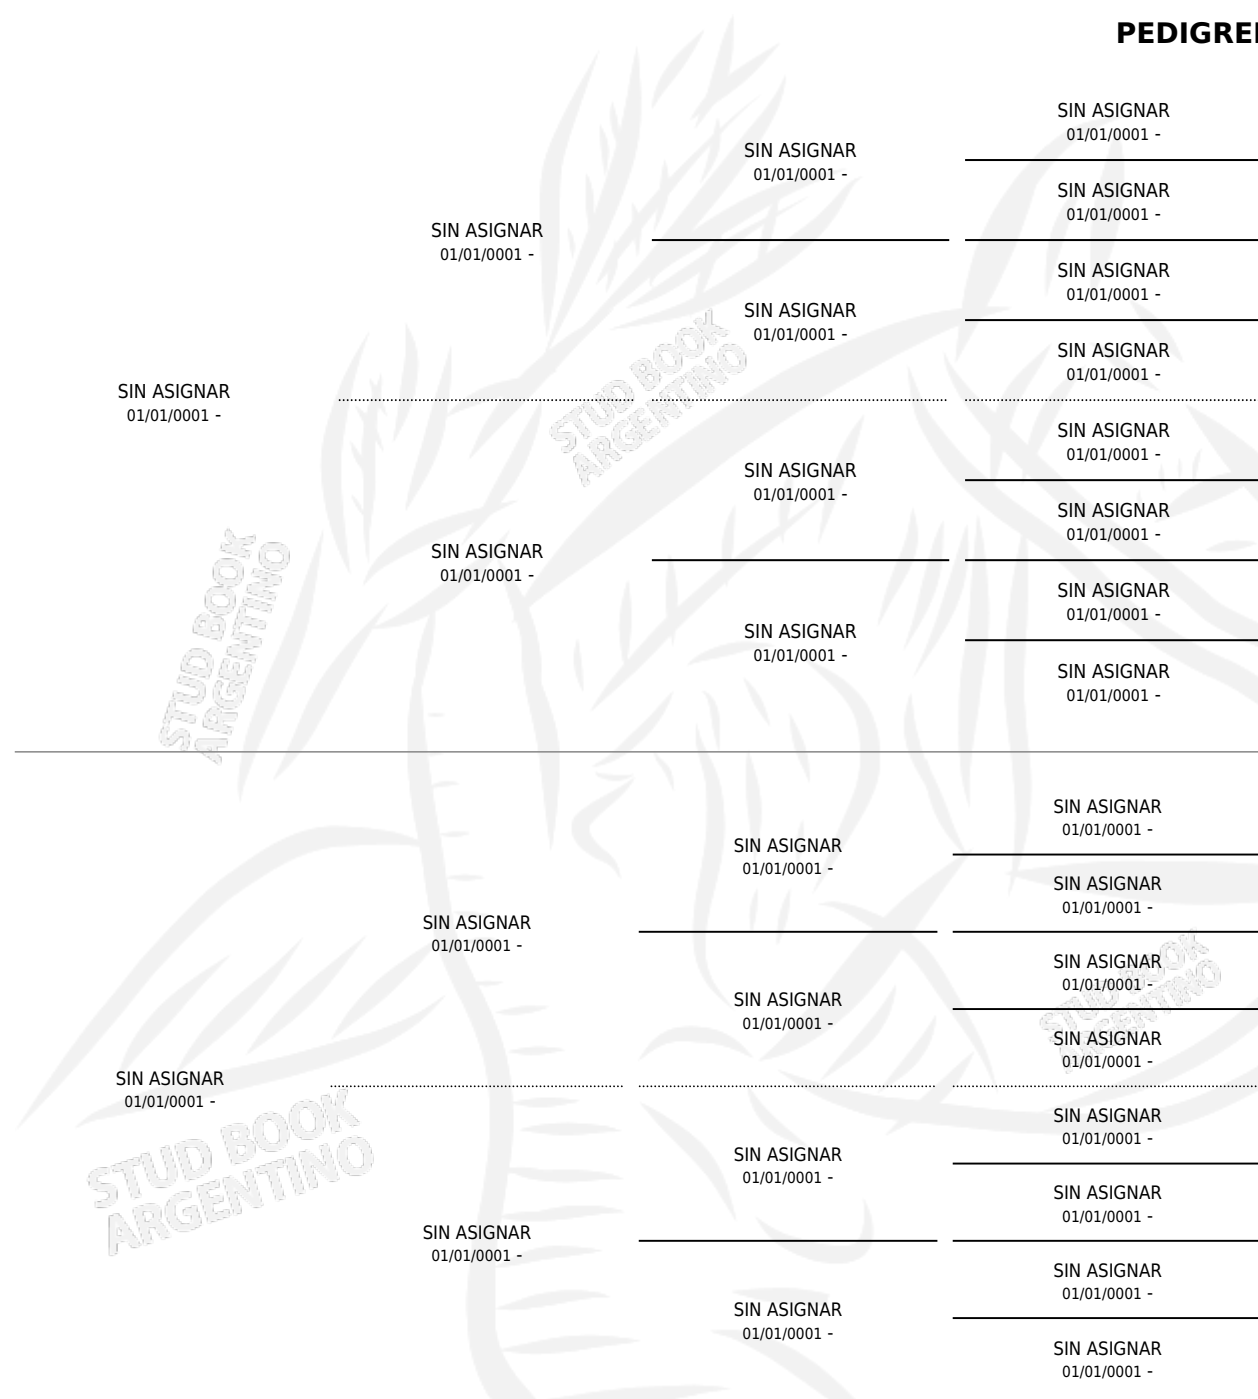

GALOPEADA

PEDIGREE

por SIN ASIGNAR y SIN ASIGNAR por SIN ASIGNAR

Argentina · Hembra · No Consigna · · 01/01/0001
Familia · Volumen web

ESTADO

TIPIFICACIÓN SANGUÍNEA	X
TIPIFICACIÓN POR ADN	X
PASAPORTE	X
IDENTIFICACIÓN POR MICROCHIP	X
REPRODUCTOR	X

Lugar de nacimiento: Campo Particular

Criador: Sin dato

~

HIJOS

	MACHOS	HEMBRAS
1 NACIERON	0	1
SIN ACTUACIONES		

GALOPEADA

Datos oficiales del Stud Book Argentino

Documento generado el 20/09/2024