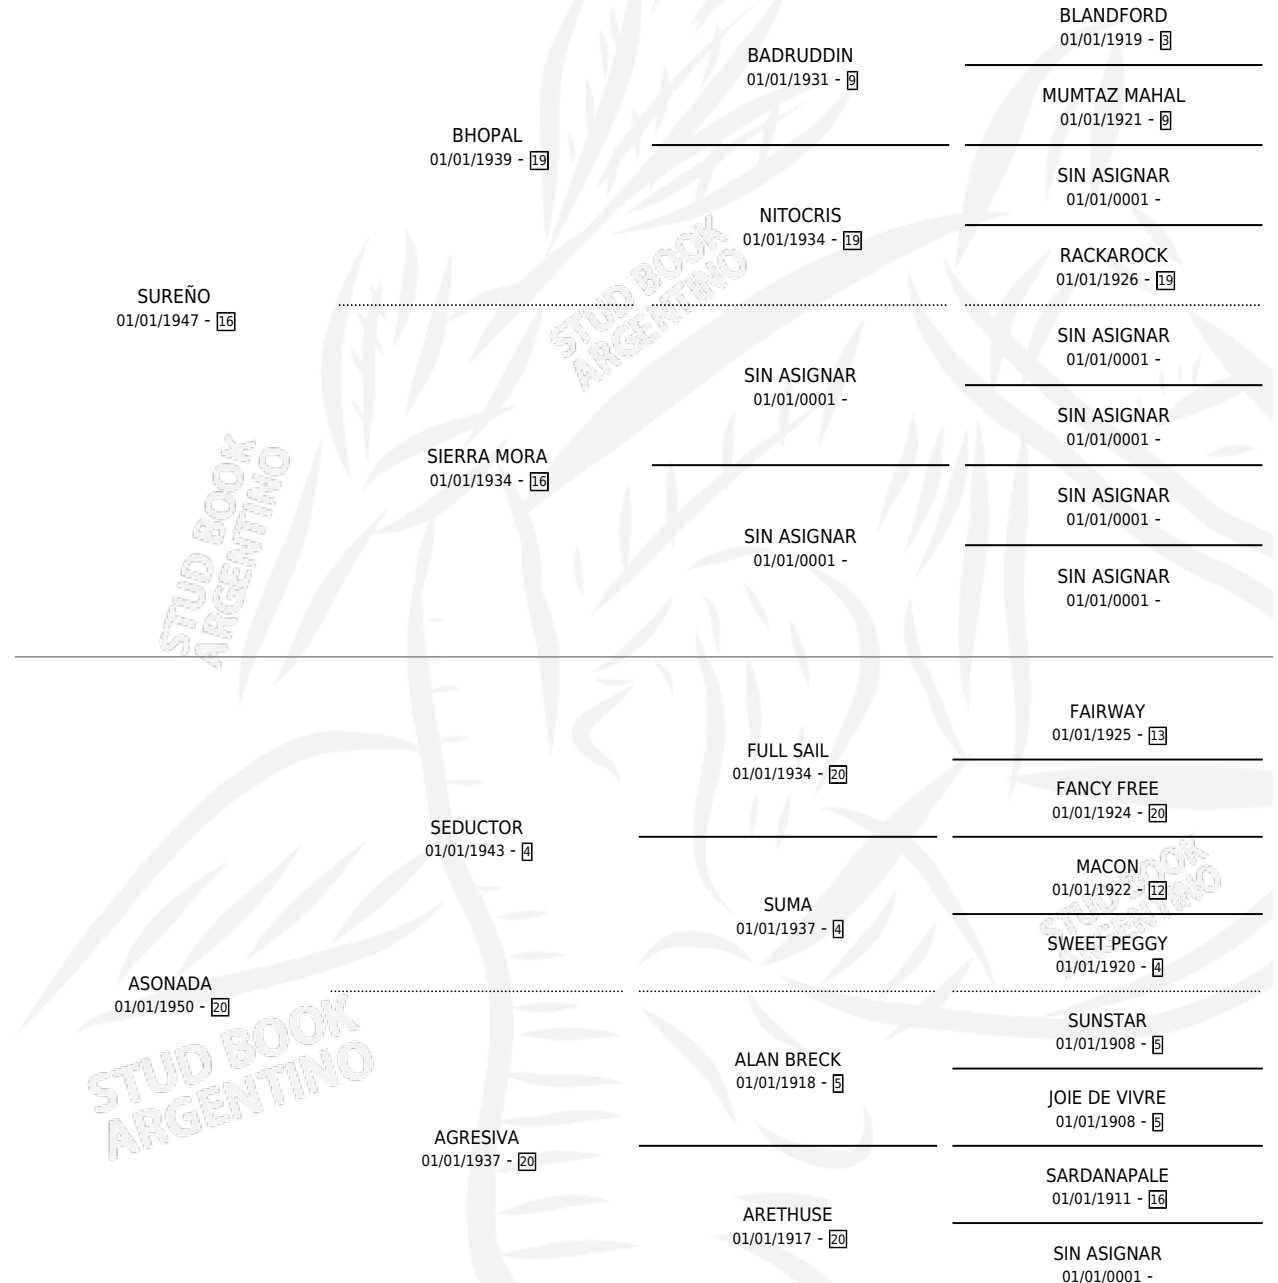

SONADA

por SUREÑO y ASONADA por SEDUCTOR

Argentina · Hembra · Zaino · · 01/01/1956
Familia 20 · Volumen 22

ESTADO

TIPIFICACIÓN SANGUÍNEA	X
TIPIFICACIÓN POR ADN	X
PASAPORTE	X
IDENTIFICACIÓN POR MICROCHIP	X
REPRODUCTOR	X

Lugar de nacimiento: Campo particular

Criador: Sin dato

~

HIJOS

	MACHOS	HEMBRAS
2 NACIERON	0	2
SIN ACTUACIONES		

PEDIGREE

SONADA

Datos oficiales del Stud Book Argentino