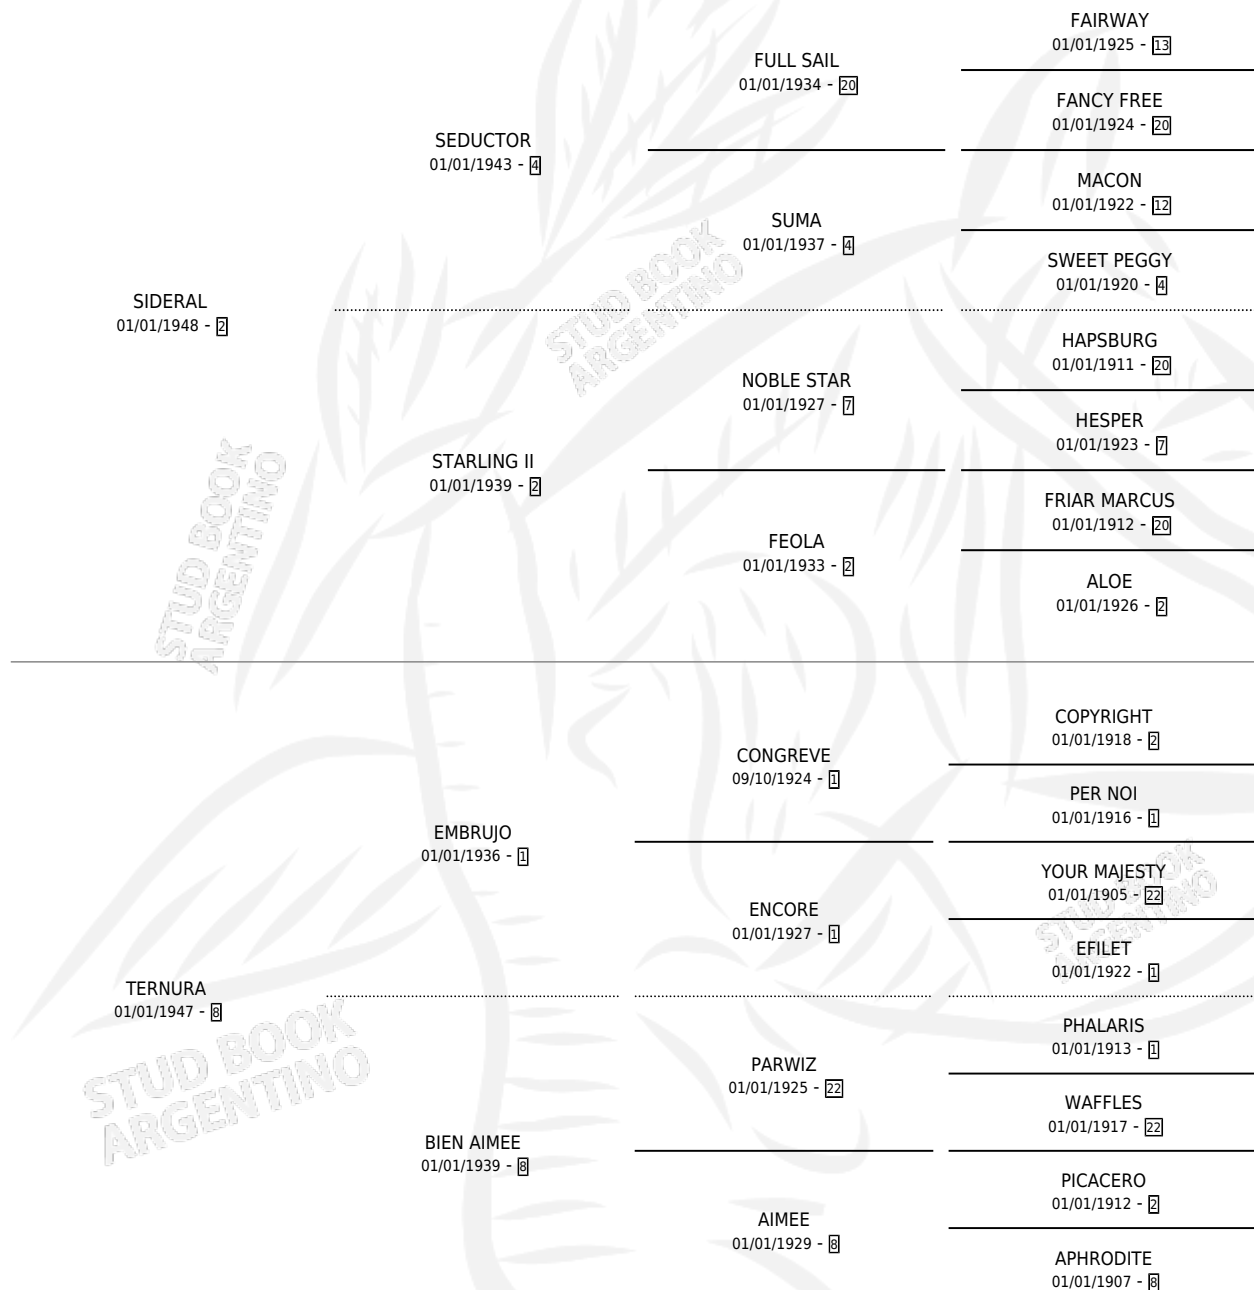

TENEREZZA

por **SIDERAL** y **TERNURA** por **EMBRUJO**

Argentina · Hembra · Alazan · SP · 21/08/1959
Familia 8-j · Volumen 23

ESTADO

TIPIFICACIÓN SANGUÍNEA	X
TIPIFICACIÓN POR ADN	X
PASAPORTE	X
IDENTIFICACIÓN POR MICROCHIP	X
REPRODUCTOR	✓

Lugar de nacimiento: Campo particular

Criador: Sin dato

~

HIJOS

	MACHOS	HEMBRAS
9 NACIERON	6	3
3 CORRIERON	2	1
3 GANARON	2	1
1 GANADORES CL	1 GANADORES GR	0 GANADORES G1

PEDIGREE