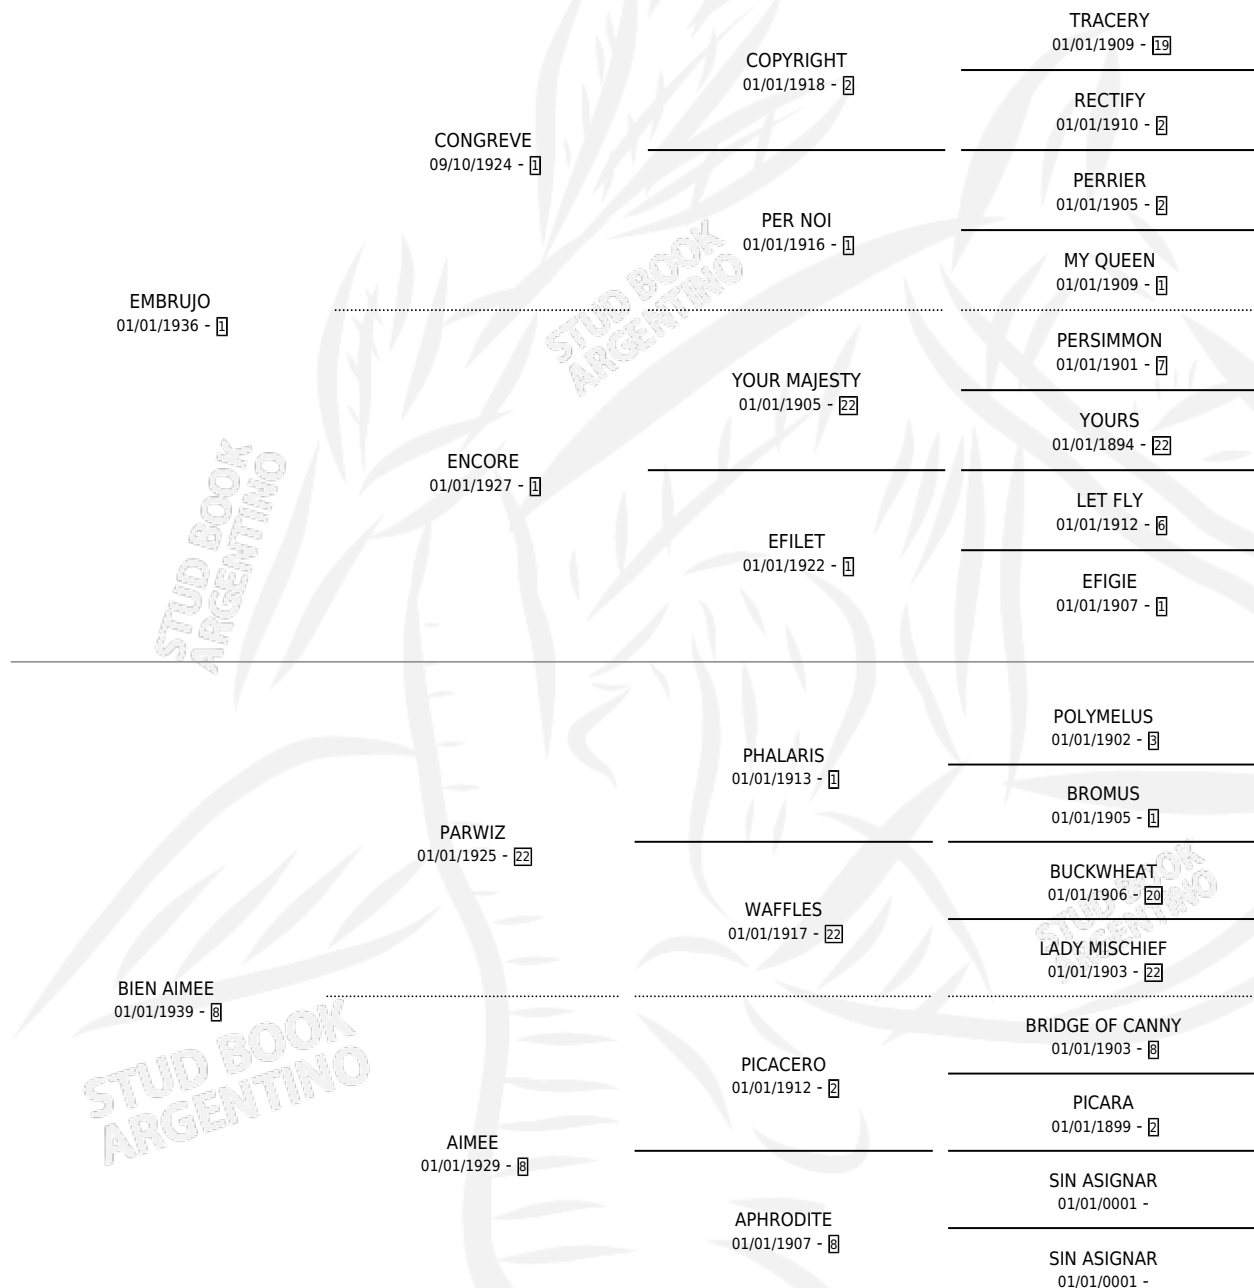

TERNURA

por **EMBRUJO** y **BIEN AIMEE** por **PARWIZ**

Argentina · Hembra · Alazan · · 01/01/1947
Familia 8-j · Volumen 19

ESTADO

TIPIFICACIÓN SANGUÍNEA	X
TIPIFICACIÓN POR ADN	X
PASAPORTE	X
IDENTIFICACIÓN POR MICROCHIP	X
REPRODUCTOR	X

Lugar de nacimiento: Campo particular

Criador: Sin dato

~

HIJOS

	MACHOS	HEMBRAS
5 NACIERON	2	3
1 CORRIERON	1	0

SIN ACTUACIONES

PEDIGREE