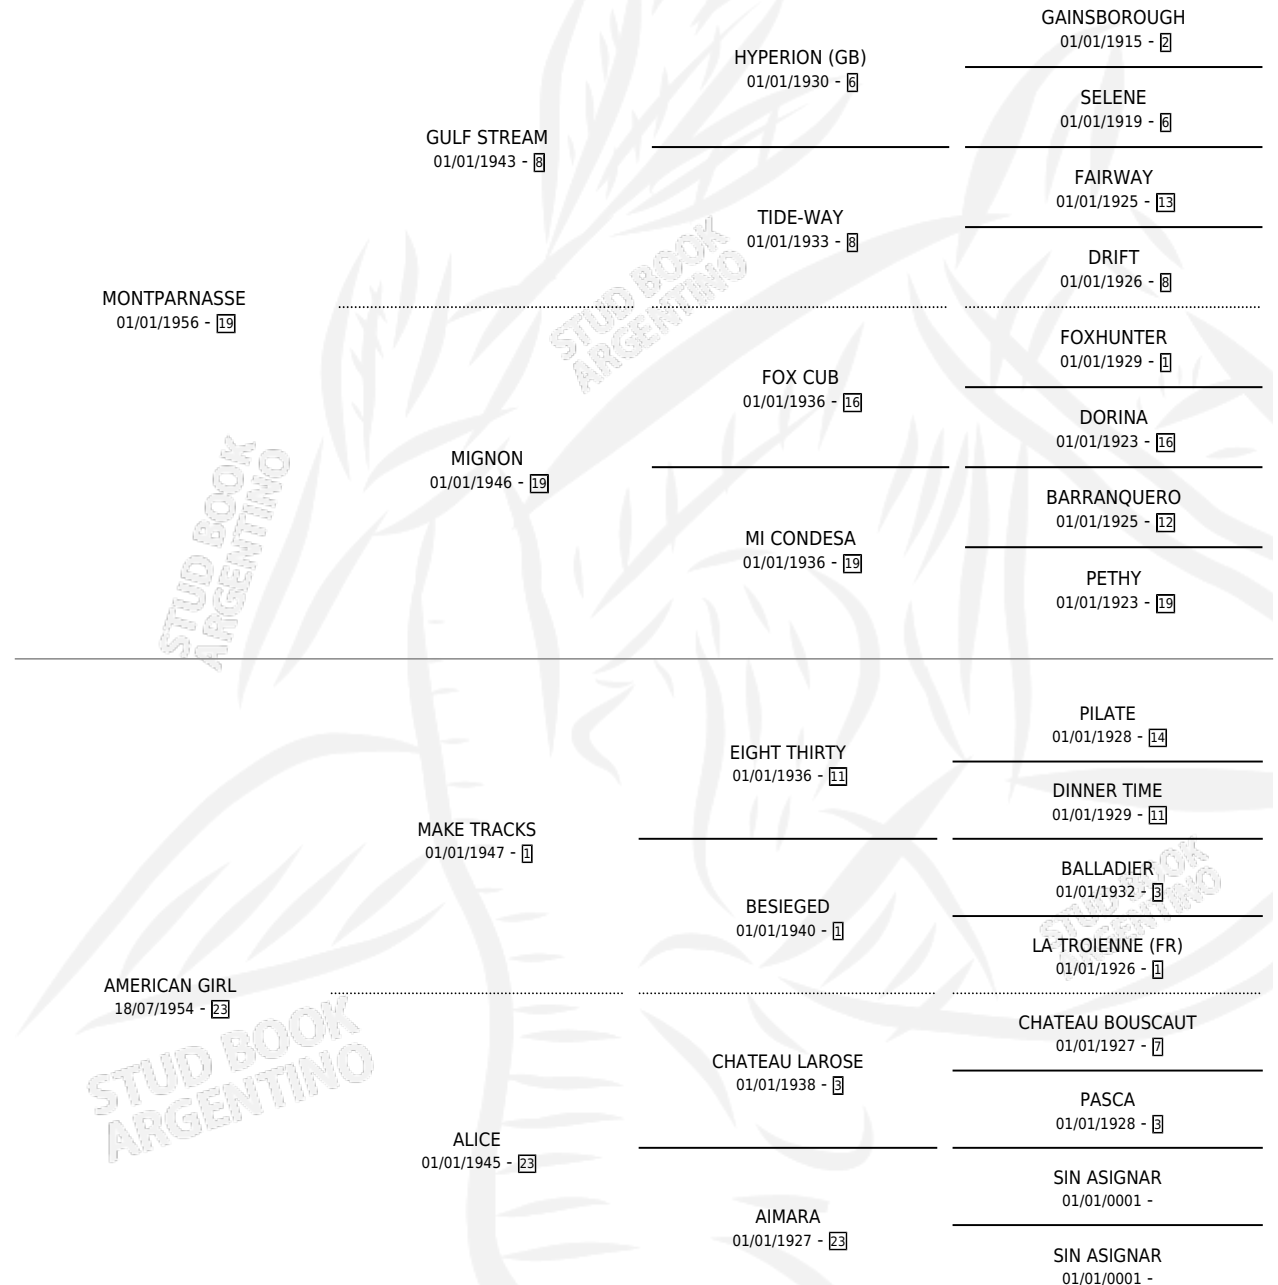

ALEXANDRIA

por **MONTPARNASSE** y **AMERICAN GIRL** por **MAKE TRACKS**

Argentina · Hembra · Zaino Doradillo · SP · 03/10/1964
Familia 23-a · Volumen 25

ESTADO

TIPIFICACIÓN SANGUÍNEA	X
TIPIFICACIÓN POR ADN	X
PASAPORTE	X
IDENTIFICACIÓN POR MICROCHIP	X
REPRODUCTOR	X

Lugar de nacimiento: Campo particular

Criador: Sin dato

~

HIJOS

	MACHOS	HEMBRAS
1 NACIERON	0	1
1 CORRIERON	0	1
1 GANARON	0	1

0	0	0
GANADORES CL	GANADORES GR	GANADORES G1

PEDIGREE