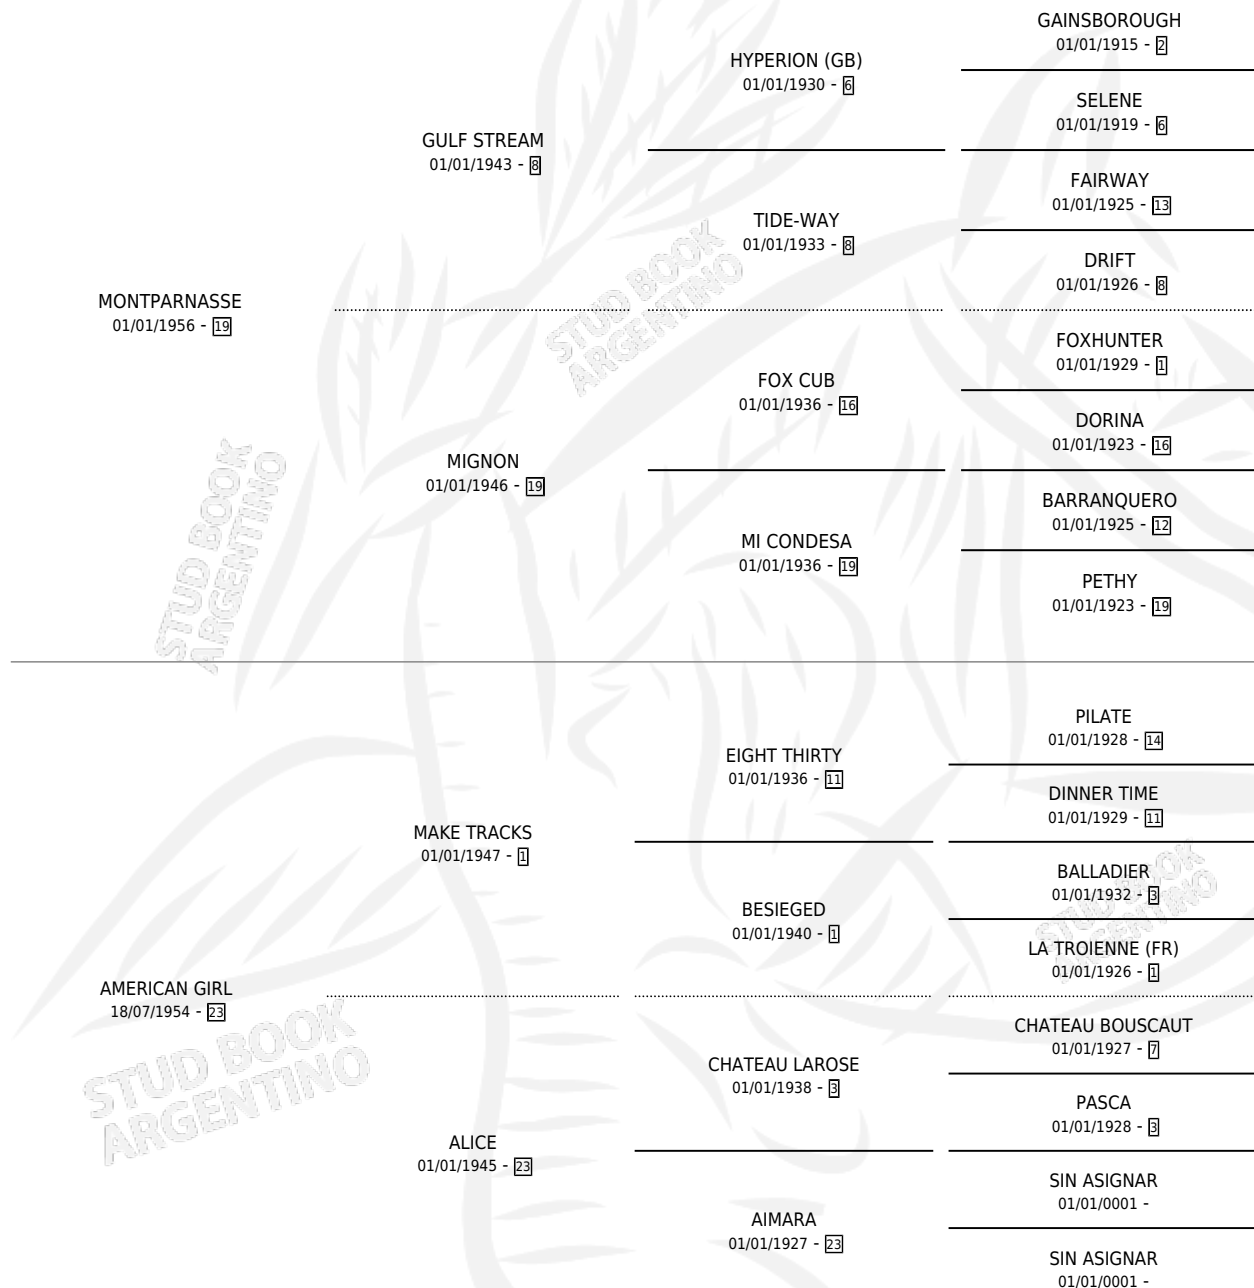

ALEXANDRIA

por **MONTPARNASSE** y **AMERICAN GIRL** por **MAKE TRACKS**

Argentina · Hembra · Zaino Doradillo · SP · 03/10/1964
Familia 23-a · Volumen 25

ESTADO

TIPIFICACIÓN SANGUÍNEA	X
TIPIFICACIÓN POR ADN	X
PASAPORTE	X
IDENTIFICACIÓN POR MICROCHIP	X
REPRODUCTOR	X

Lugar de nacimiento: Campo particular

Criador: Sin dato

~

HIJOS

	MACHOS	HEMBRAS
1 NACIERON	0	1
1 CORRIERON	0	1
1 GANARON	0	1

0	0	0
GANADORES CL	GANADORES GR	GANADORES G1

PEDIGREE