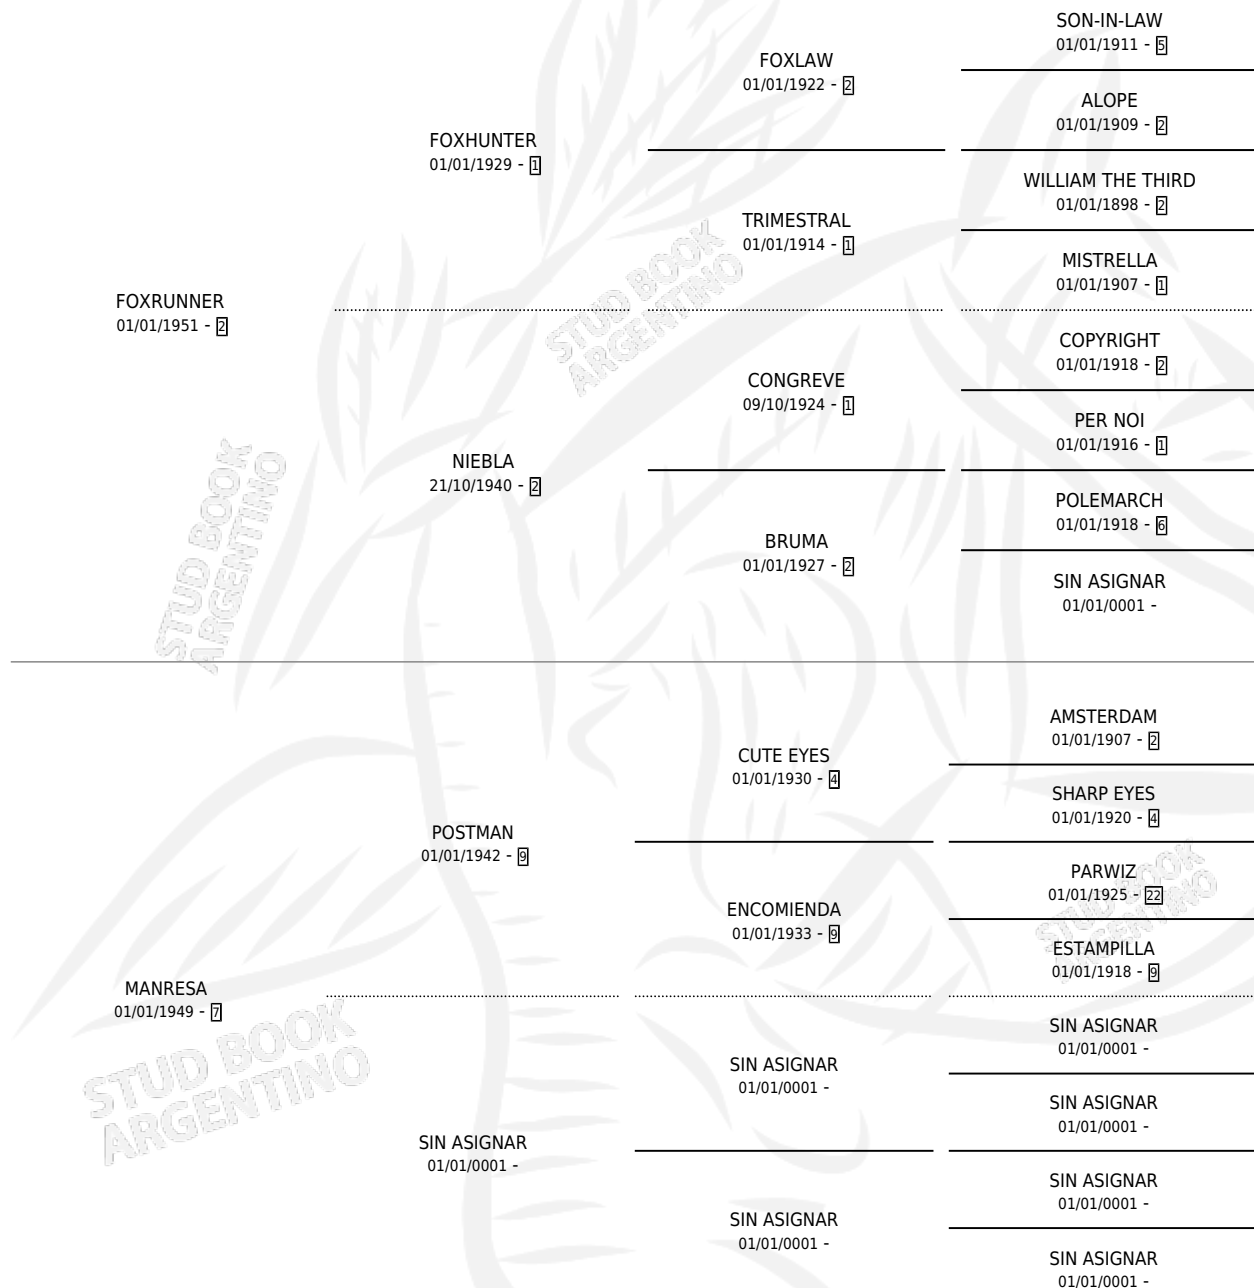

MALRESA

por **FOXRUNNER** y **MANRESA** por **POSTMAN**

Argentina · Hembra · Alazan · SP · 28/07/1960
Familia 7-d · Volumen 24

ESTADO

TIPIFICACIÓN SANGUÍNEA	X
TIPIFICACIÓN POR ADN	X
PASAPORTE	X
IDENTIFICACIÓN POR MICROCHIP	X
REPRODUCTOR	X

Lugar de nacimiento: Campo particular

Criador: Sin dato

~

HIJOS

	MACHOS	HEMBRAS
3 NACIERON	0	3
SIN ACTUACIONES		

PEDIGREE

MALRESA

Datos oficiales del Stud Book Argentino