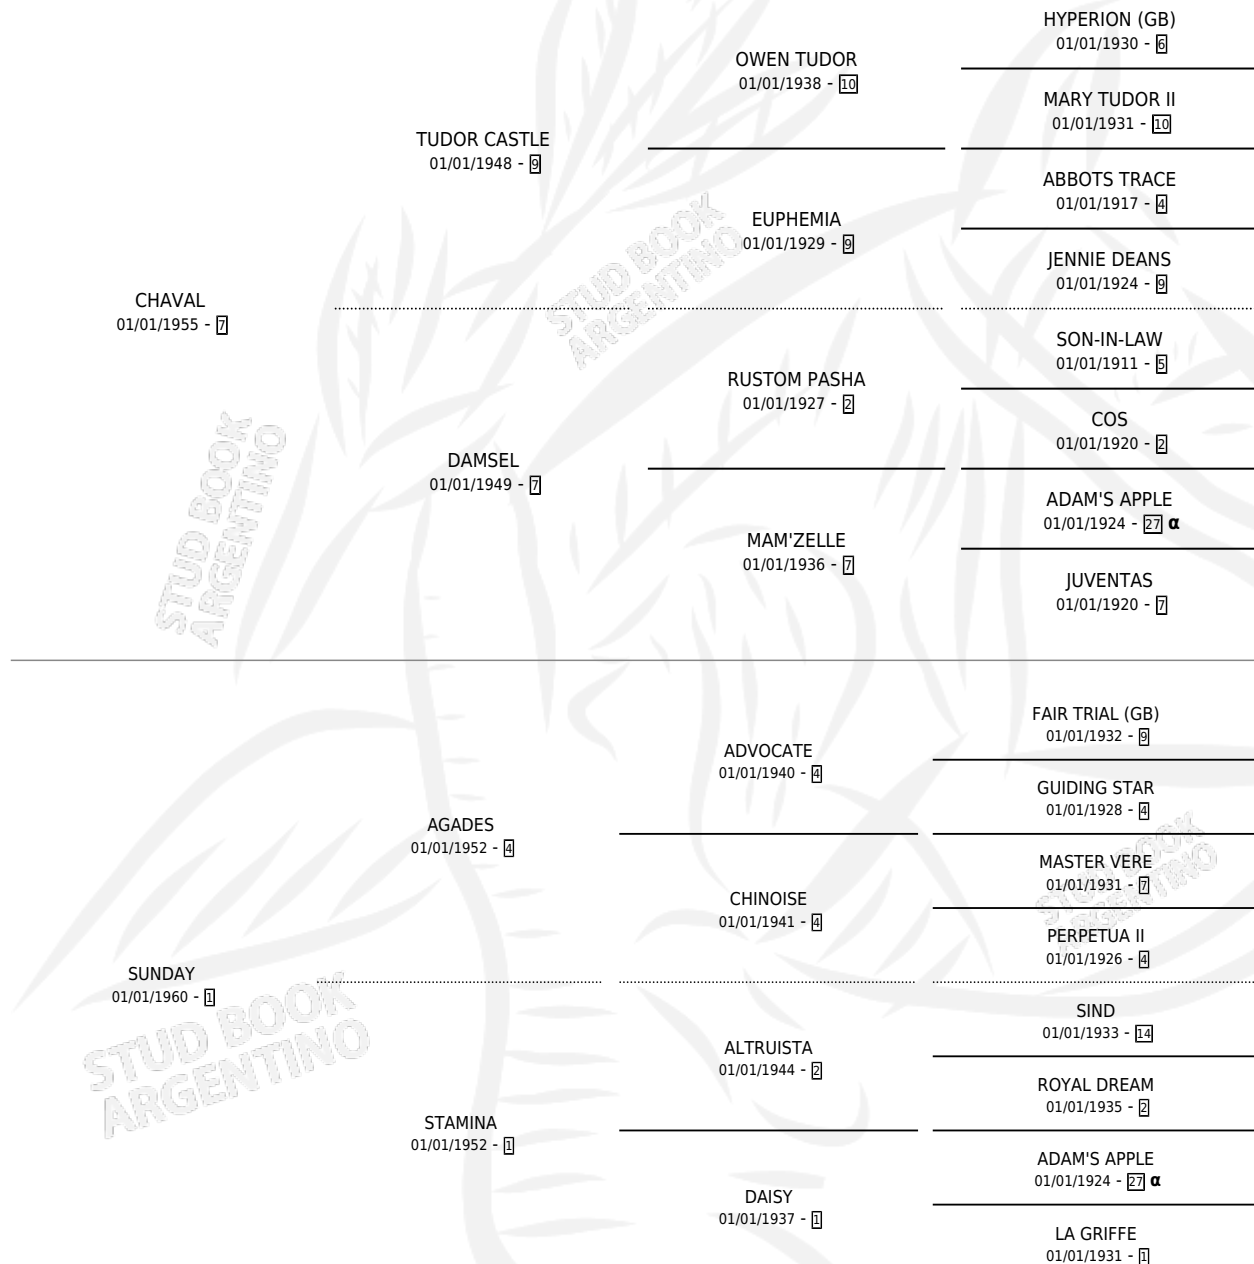

FLORIS

por CHAVAL y SUNDAY por AGADES

Argentina · Hembra · Alazan · · 27/11/1964
Familia 1 · Volumen 25

ESTADO

TIPIFICACIÓN SANGUÍNEA	X
TIPIFICACIÓN POR ADN	X
PASAPORTE	X
IDENTIFICACIÓN POR MICROCHIP	X
REPRODUCTOR	✓

Lugar de nacimiento: Campo particular

Criador: Sin dato

~

HIJOS

	MACHOS	HEMBRAS
3 NACIERON	1	2
1 CORRIERON	1	0
1 GANARON	1	0
0 GANADORES CL	0 GANADORES GR	0 GANADORES G1

PEDIGREE

INBREEDING : α