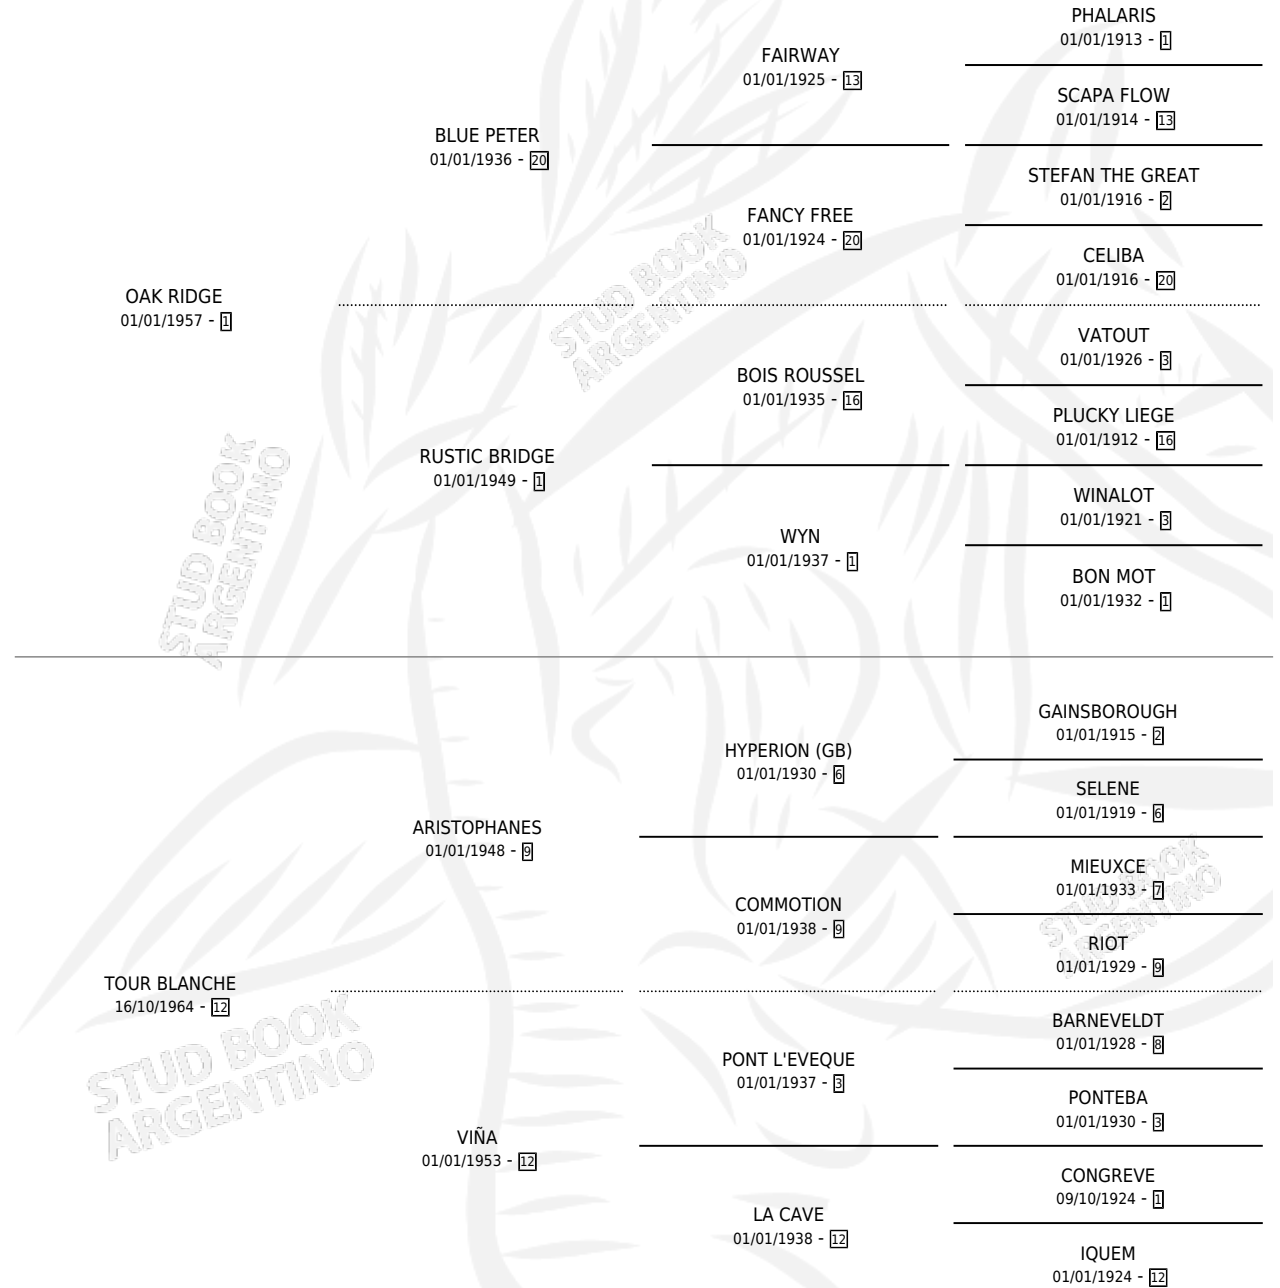

Lugar de nacimiento: Campo particular

Criador: Sin dato

~

HIJOS

	MACHOS	HEMBRAS
3 NACIERON	0	3
SIN ACTUACIONES		

PEDIGREE

MUSCADELLE

Datos oficiales del Stud Book Argentino