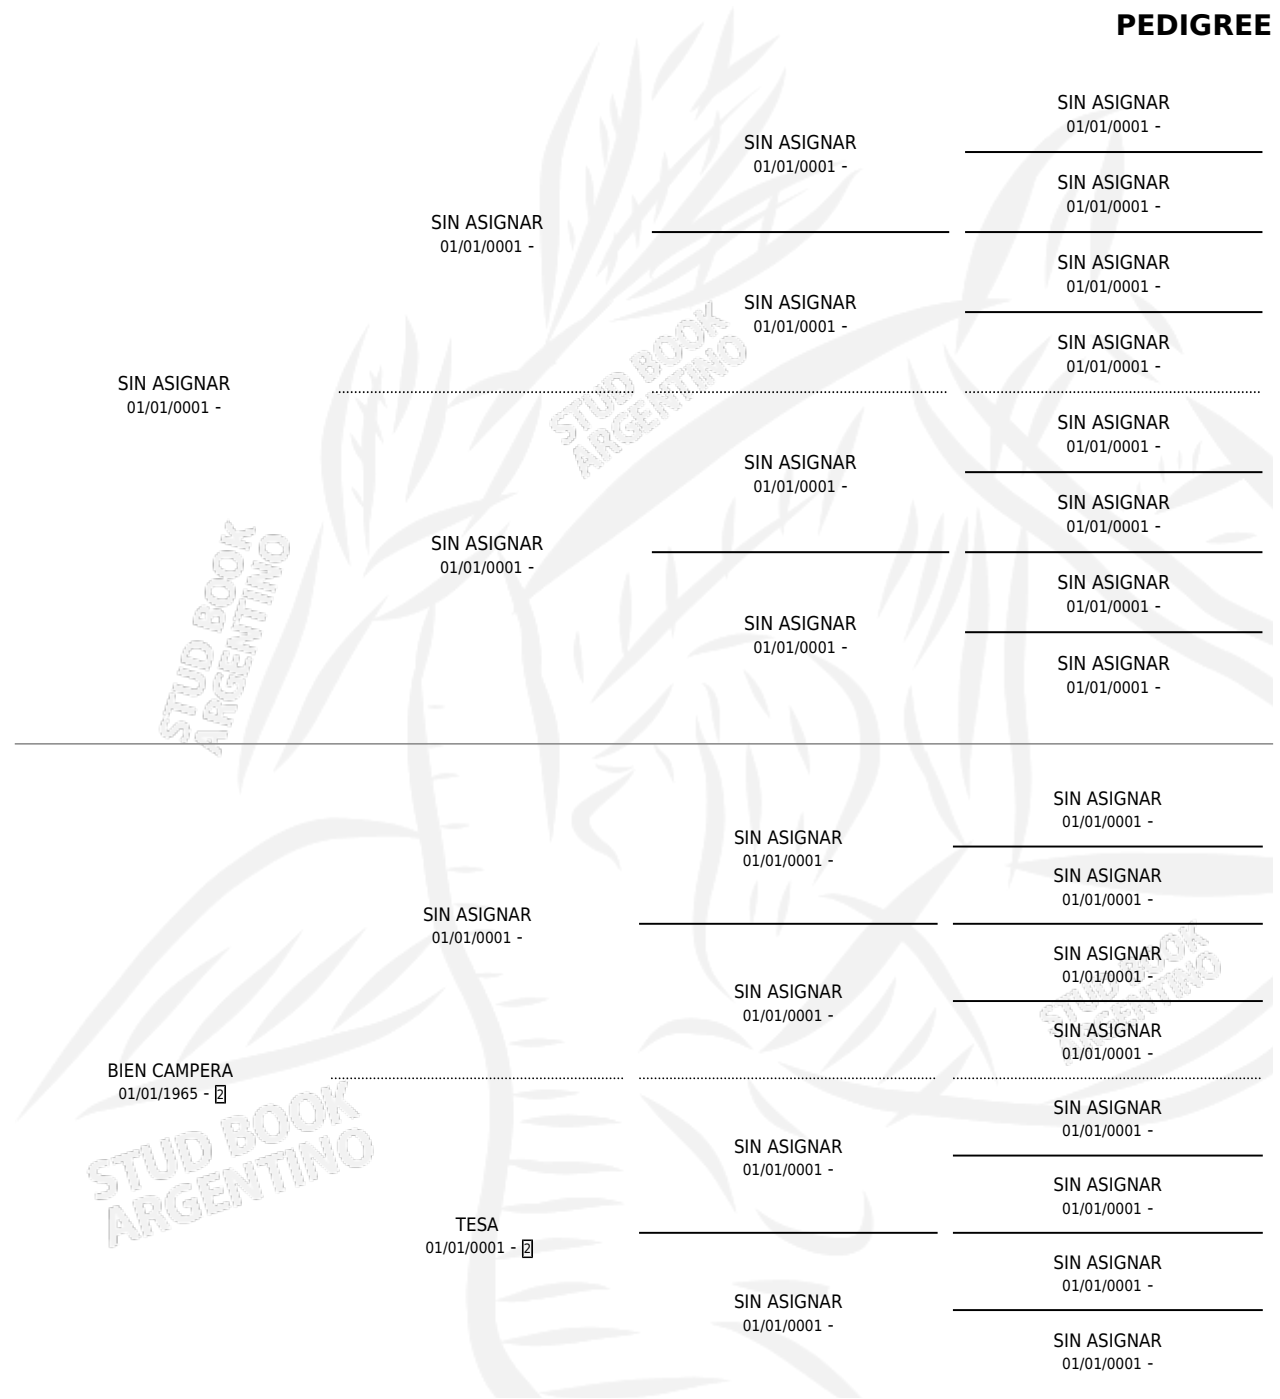

BIEN ARITZ

PEDIGREE

por SIN ASIGNAR y BIEN CAMPERA por SIN ASIGNAR

Argentina · Hembra · No Consigna · SP · 01/01/0001
Familia 2 · Volumen web

ESTADO

TIPIFICACIÓN SANGUÍNEA	X
TIPIFICACIÓN POR ADN	X
PASAPORTE	X
IDENTIFICACIÓN POR MICROCHIP	X
REPRODUCTOR	X

Lugar de nacimiento: Campo particular

Criador: Sin dato

~

HIJOS

	MACHOS	HEMBRAS
1 NACIERON	0	1
SIN ACTUACIONES