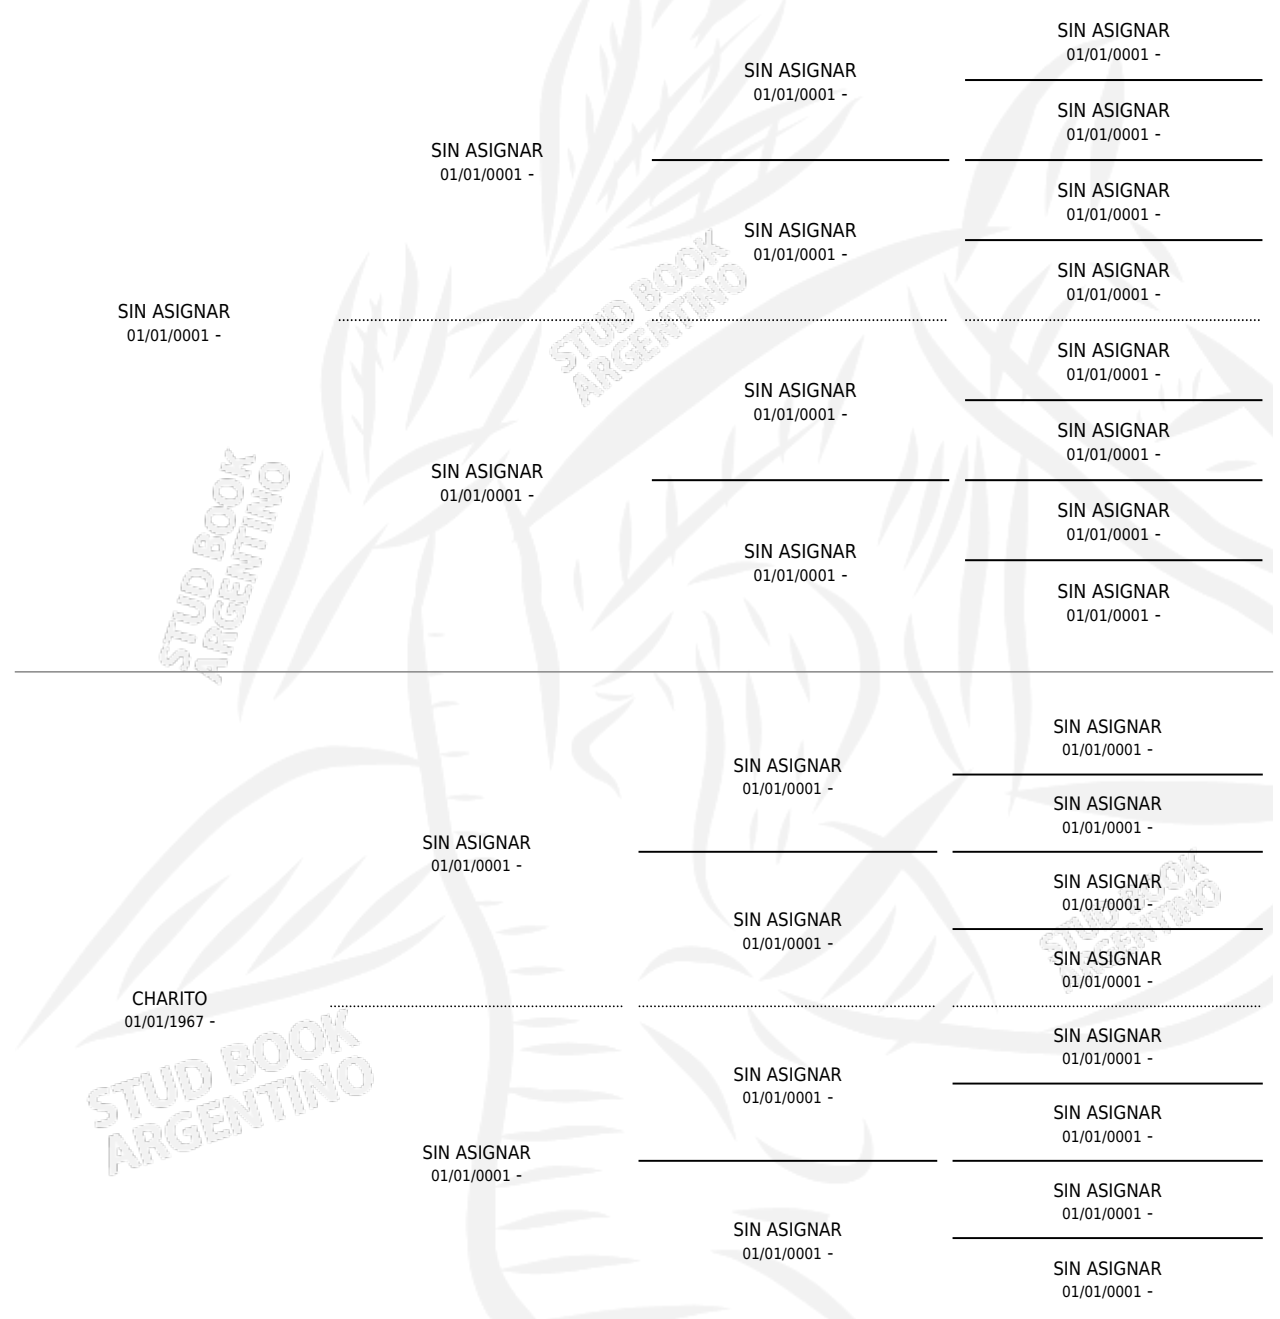

GUANQUERITA

PEDIGREE

por SIN ASIGNAR y CHARITO por SIN ASIGNAR

Argentina · Hembra · No Consigna · SP · 01/01/0001
Familia · Volumen web

ESTADO

TIPIFICACIÓN SANGUÍNEA	X
TIPIFICACIÓN POR ADN	X
PASAPORTE	X
IDENTIFICACIÓN POR MICROCHIP	X
REPRODUCTOR	X

Lugar de nacimiento: Campo particular

Criador: Sin dato

~

HIJOS

	MACHOS	HEMBRAS
1 NACIERON	0	1
SIN ACTUACIONES		

GUANQUERITA

Datos oficiales del Stud Book Argentino

Documento generado el 08/05/2026