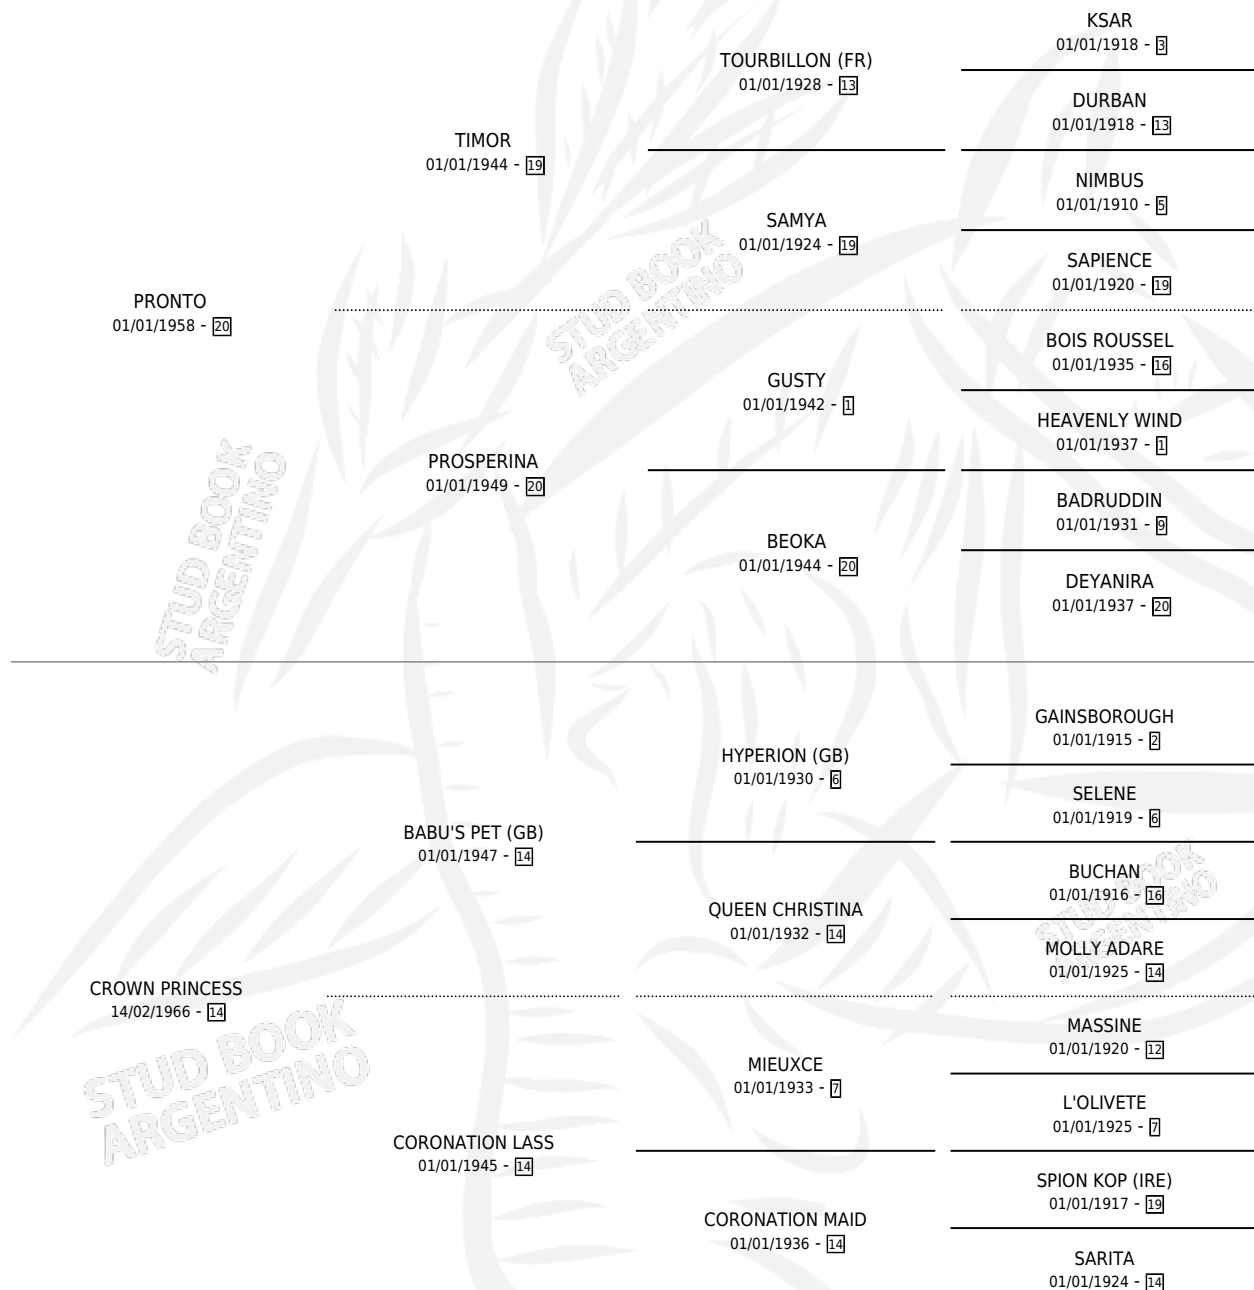

ROYAL CROWN

por PRONTO y CROWN PRINCESS por BABU'S PET (GB)

Argentina · Hembra · Zaino · SP · 01/12/1977
Familia 14-c · Volumen 29

ESTADO

TIPIFICACIÓN SANGUÍNEA	X
TIPIFICACIÓN POR ADN	X
PASAPORTE	X
IDENTIFICACIÓN POR MICROCHIP	X
REPRODUCTOR	X

Lugar de nacimiento: Campo particular

Criador: Sin dato

~

HIJOS

	MACHOS	HEMBRAS
2 NACIERON	0	2
SIN ACTUACIONES		

PEDIGREE

ROYAL CROWN

Datos oficiales del Stud Book Argentino