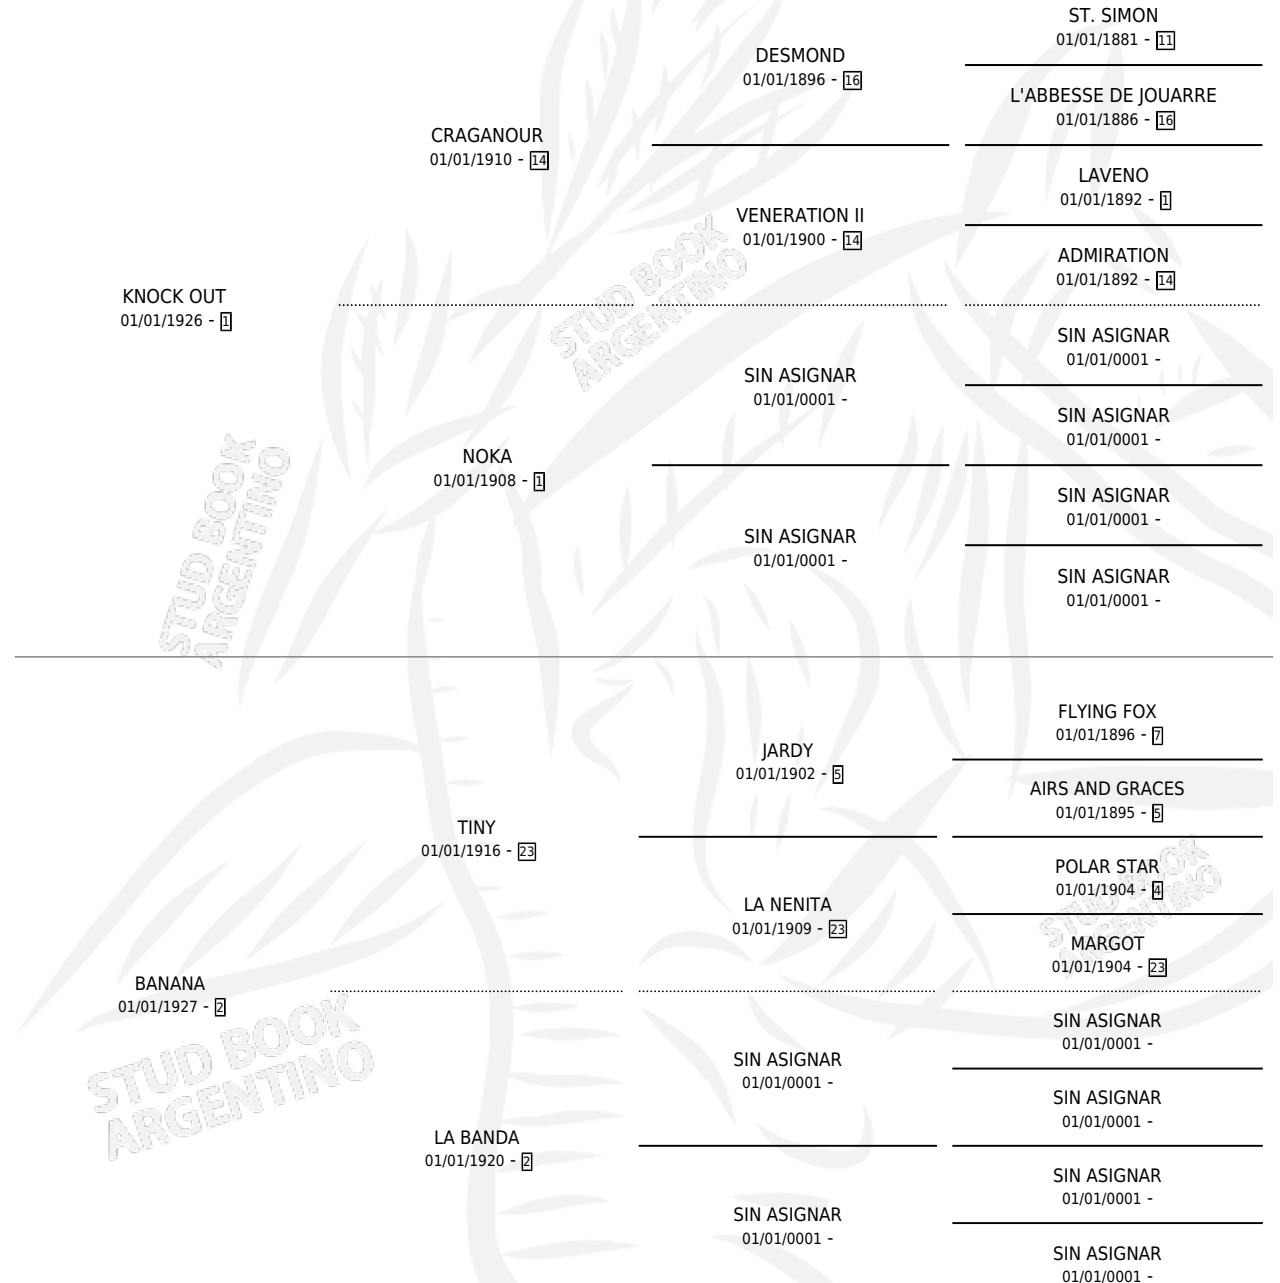

GUAYABA

por **KNOCK OUT** y **BANANA** por **TINY**

Argentina · Hembra · Zaino · SP · 01/01/1940
Familia 2-f · Volumen 17

ESTADO

TIPIFICACIÓN SANGUÍNEA	X
TIPIFICACIÓN POR ADN	X
PASAPORTE	X
IDENTIFICACIÓN POR MICROCHIP	X
REPRODUCTOR	X

Lugar de nacimiento: Campo particular

Criador: Sin dato

~

HIJOS

	MACHOS	HEMBRAS
4 NACIERON	0	4
SIN ACTUACIONES		

PEDIGREE

GUAYABA

Datos oficiales del Stud Book Argentino