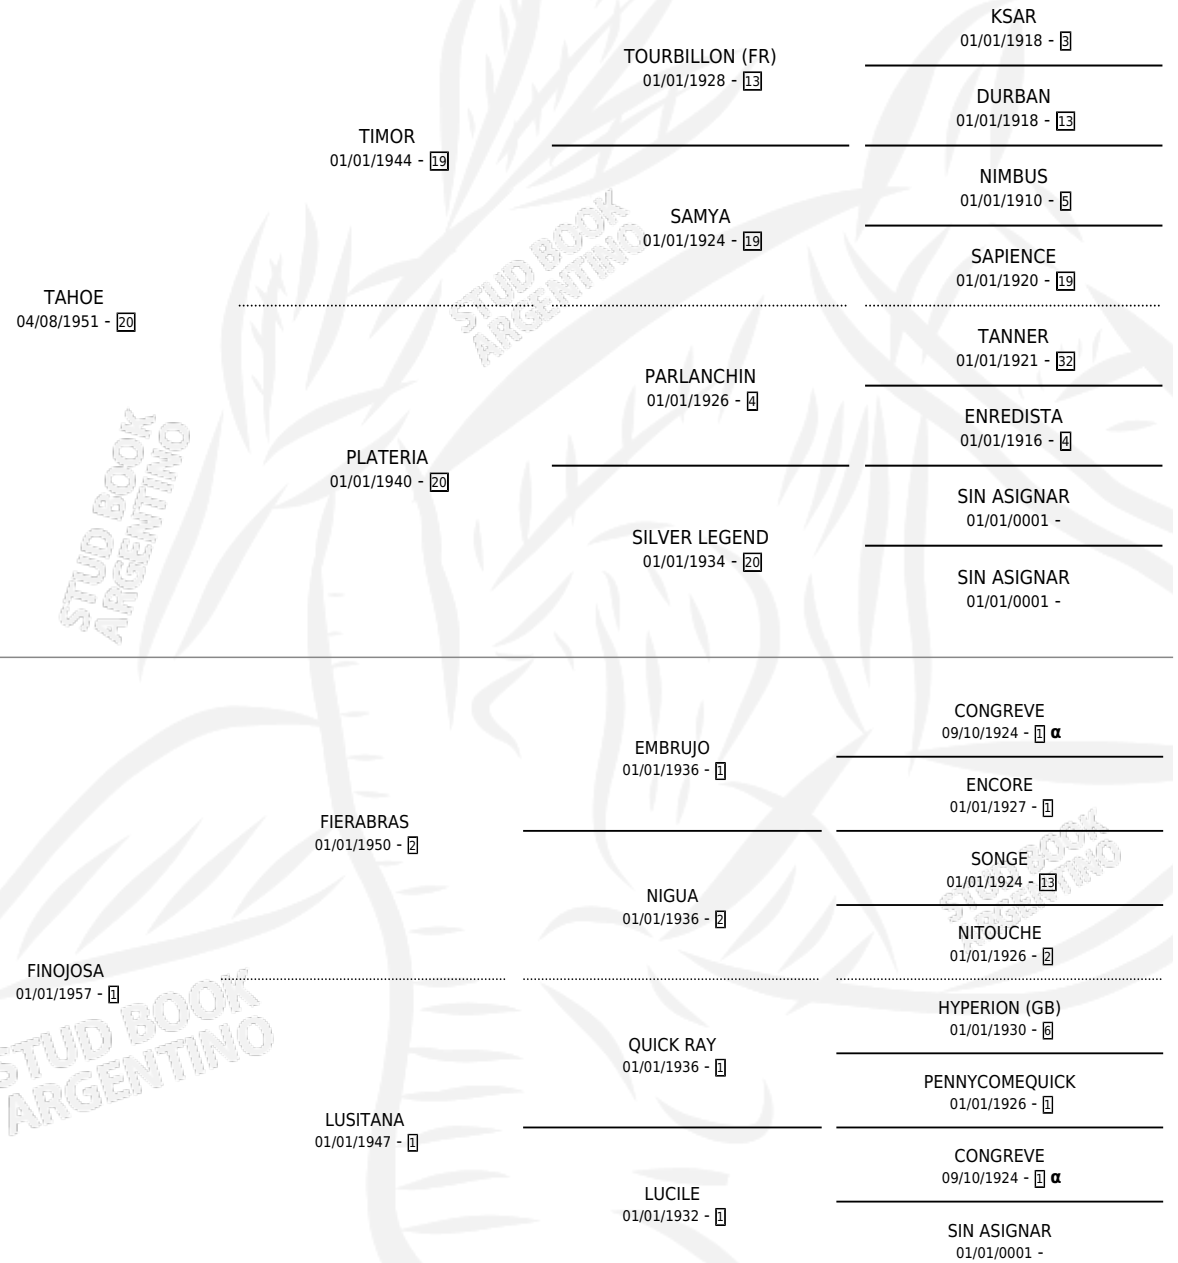

TINOGASTA

por TAHOE y FINOJOSA por FIERABRAS

PEDIGREE

Argentina · Hembra · Zaino Doradillo · SP · 01/01/1963
Familia 1 · Volumen 25

ESTADO

TIPIFICACIÓN SANGUÍNEA	X
TIPIFICACIÓN POR ADN	X
PASAPORTE	X
IDENTIFICACIÓN POR MICROCHIP	X
REPRODUCTOR	X

Lugar de nacimiento: Campo particular

Criador: Sin dato

~

HIJOS

	MACHOS	HEMBRAS
2 NACIERON	0	2
SIN ACTUACIONES		

INBREEDING : α