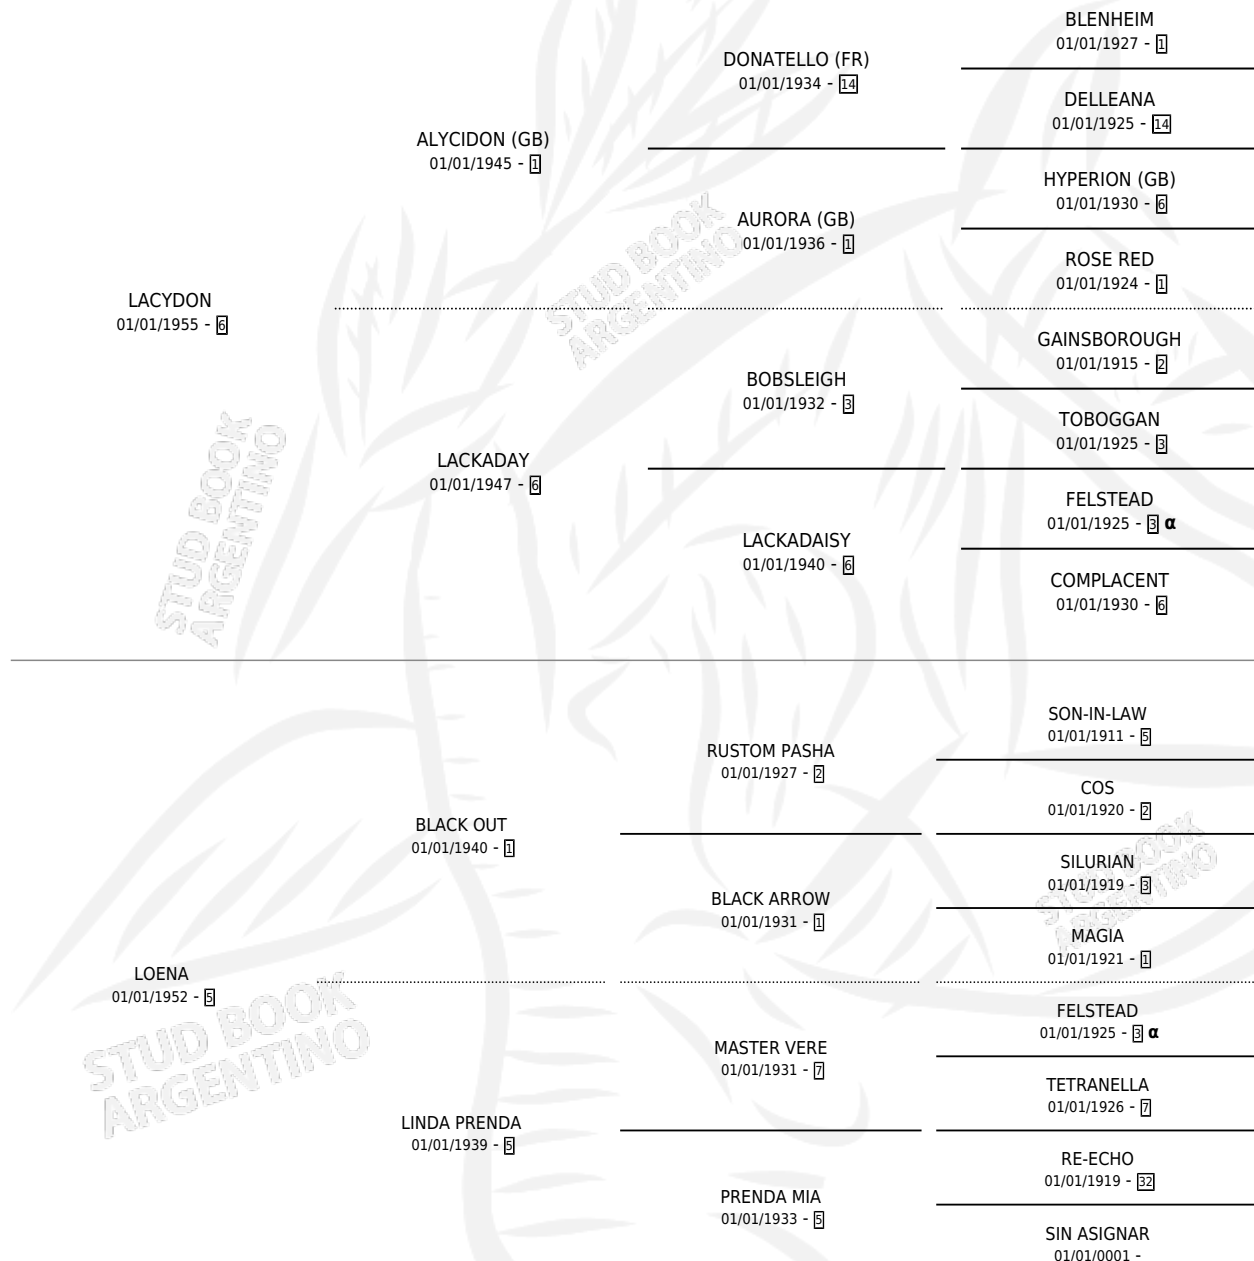

LADING

por LACYDON y LOENA por BLACK OUT

Argentina · Hembra · Zaino · SP · 01/01/1964
Familia 5-c · Volumen 25

ESTADO

TIPIFICACIÓN SANGUÍNEA	X
TIPIFICACIÓN POR ADN	X
PASAPORTE	X
IDENTIFICACIÓN POR MICROCHIP	X
REPRODUCTOR	X

Lugar de nacimiento: Campo particular

Criador: Sin dato

~

HIJOS

	MACHOS	HEMBRAS
4 NACIERON	2	2
2 CORRIERON	0	2
2 GANARON	0	2
0 GANADORES CL	0 GANADORES GR	0 GANADORES G1

PEDIGREE

INBREEDING : α

LADING