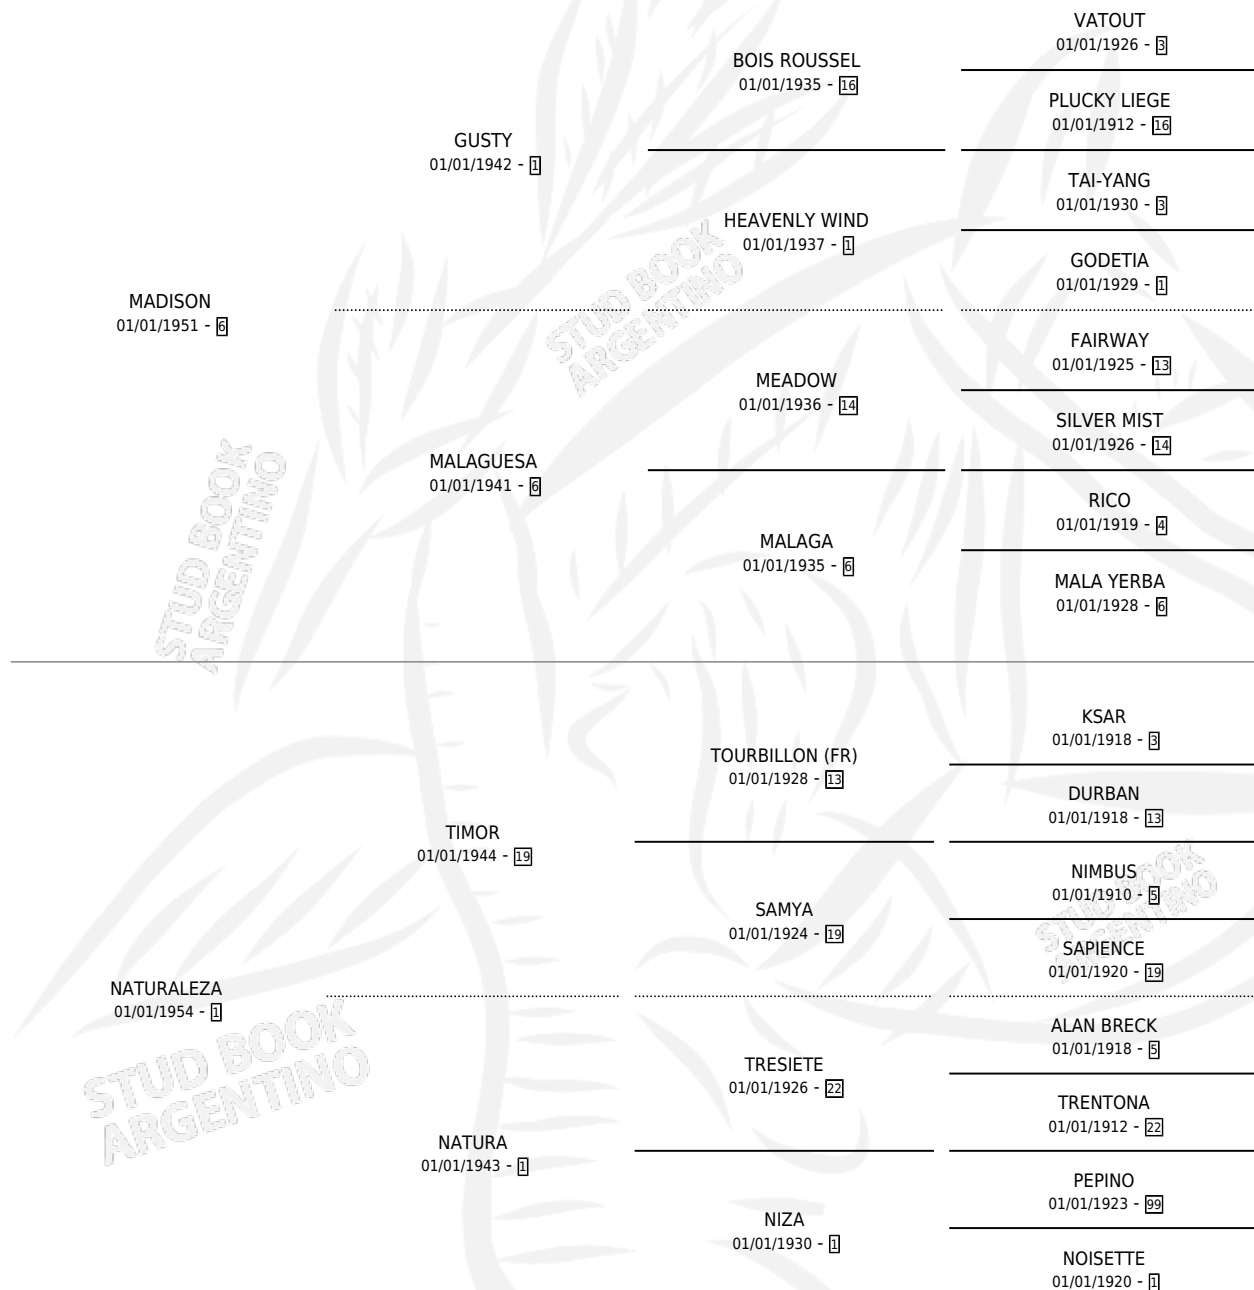

NIGHTINGALE

por MADISON y NATURALEZA por TIMOR

Argentina · Hembra · Alazan · SP · 29/09/1962
Familia 1-j · Volumen 24

ESTADO

TIPIFICACIÓN SANGUÍNEA	X
TIPIFICACIÓN POR ADN	X
PASAPORTE	X
IDENTIFICACIÓN POR MICROCHIP	X
REPRODUCTOR	✓

Lugar de nacimiento: Campo particular

Criador: Sin dato

~

HIJOS

	MACHOS	HEMBRAS
8 NACIERON	6	2
2 CORRIERON	2	0
2 GANARON	2	0
0 GANADORES CL	0 GANADORES GR	0 GANADORES G1

PEDIGREE