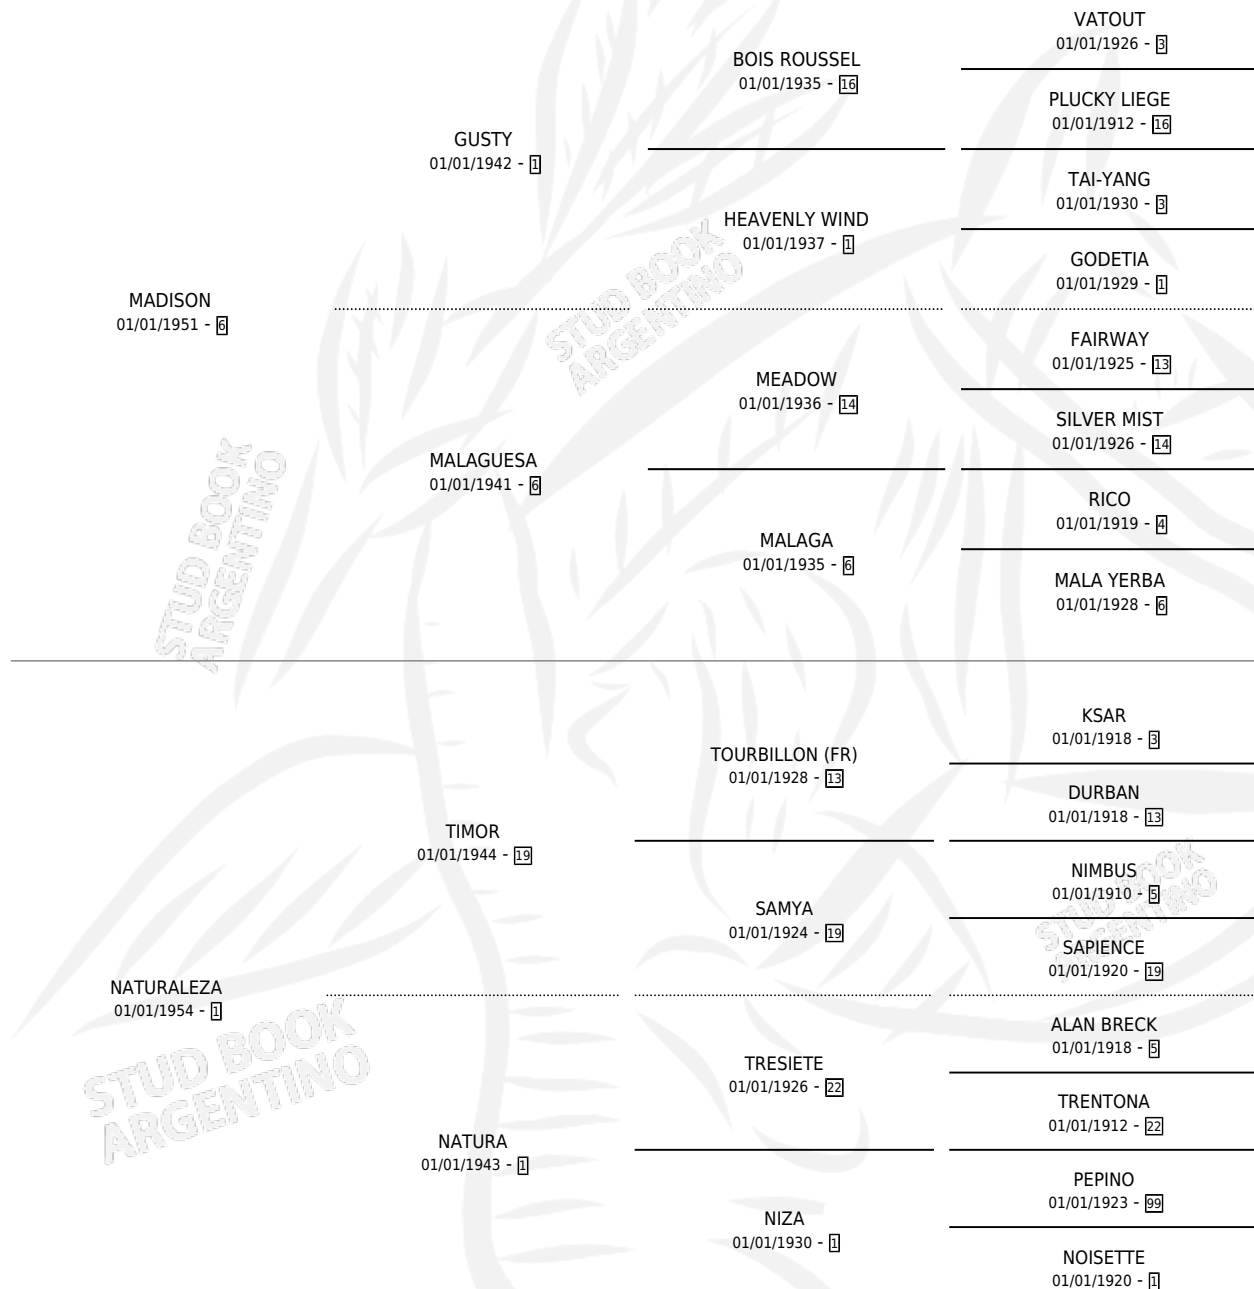

NIGHTINGALE

por MADISON y NATURALEZA por TIMOR

Argentina · Hembra · Alazan · SP · 29/09/1962
Familia 1-j · Volumen 24

ESTADO

TIPIFICACIÓN SANGUÍNEA	X
TIPIFICACIÓN POR ADN	X
PASAPORTE	X
IDENTIFICACIÓN POR MICROCHIP	X
REPRODUCTOR	✓

Lugar de nacimiento: Campo particular

Criador: Sin dato

~

HIJOS

	MACHOS	HEMBRAS
8 NACIERON	6	2
2 CORRIERON	2	0
2 GANARON	2	0
0 GANADORES CL	0 GANADORES GR	0 GANADORES G1

PEDIGREE

S

cimientos 7 / Efectividad 63.64%