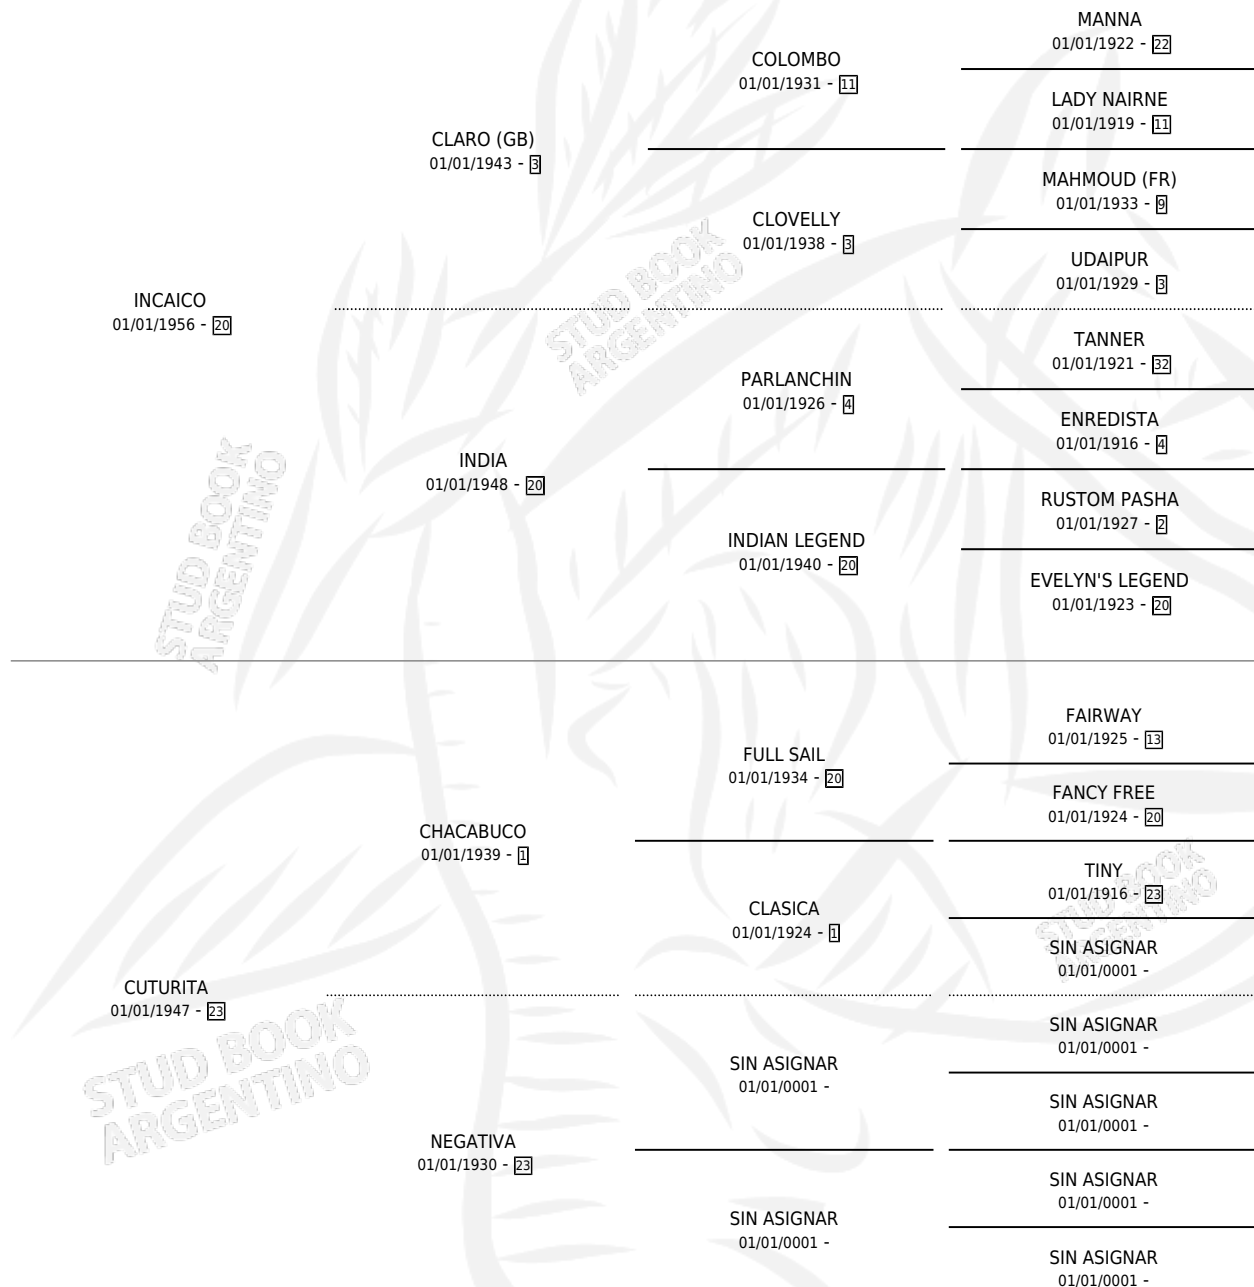

VUELTA ENTERA

por INCAICO y CUTURITA por CHACABUCO

Argentina · Hembra · Zaino · SP · 01/01/1965
Familia 23-a · Volumen 25

ESTADO

TIPIFICACIÓN SANGUÍNEA	X
TIPIFICACIÓN POR ADN	X
PASAPORTE	X
IDENTIFICACIÓN POR MICROCHIP	X
REPRODUCTOR	X

Lugar de nacimiento: Campo particular

Criador: Sin dato

~

HIJOS

	MACHOS	HEMBRAS
2 NACIERON	1	1

SIN ACTUACIONES

PEDIGREE