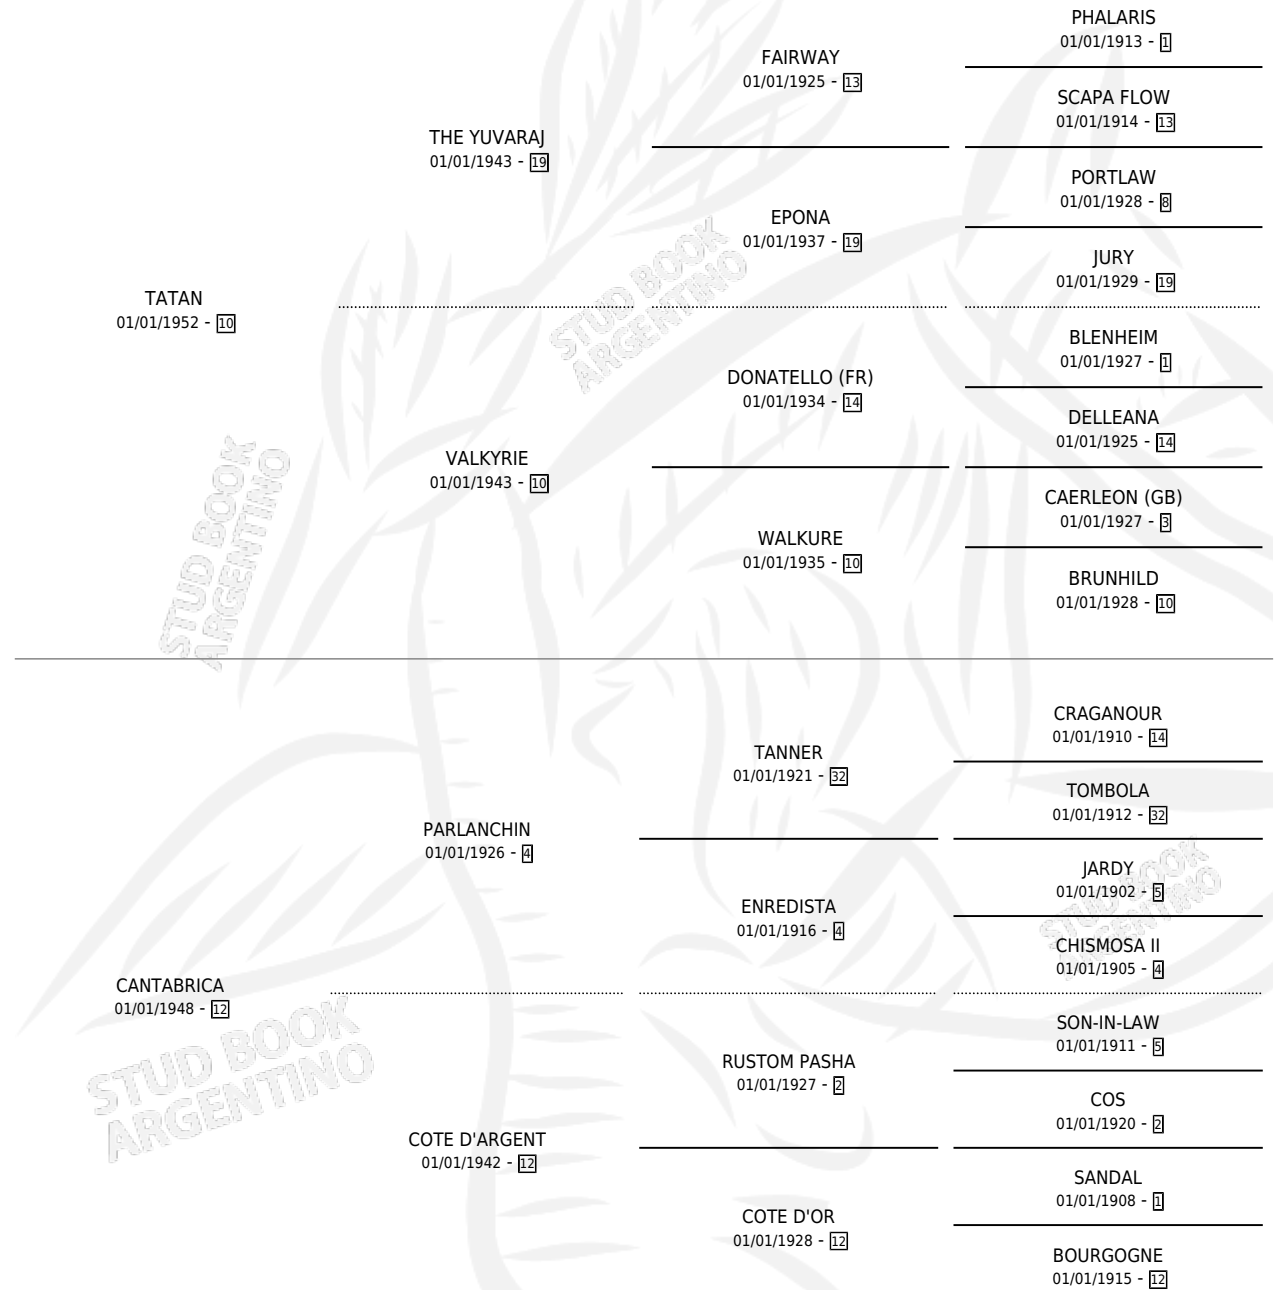

Lugar de nacimiento: Campo particular

Criador: Sin dato

~

HIJOS

	MACHOS	HEMBRAS
3 NACIERON	2	1

SIN ACTUACIONES

PEDIGREE

CAMPAÑA

Solo carreras oficiales de Argentina

POR EDAD

EDAD	CC	1°	2°	3°	4°	5°	NP	CLC	CLG	CLCG1	CLGG1	IMPORTE	GANANCIA / CC
3 AÑOS	1	1	0	0	0	0	0	0	0	0	0	\$175,000	\$175,000
TOTALES	1	1	0	0	0	0	0	0	0	0	0	\$175,000	\$175,000
%		100%	0.0%	0.0%	0.0%	0.0%	0.0%	0.0%	0.0%	0.0%	0.0%		