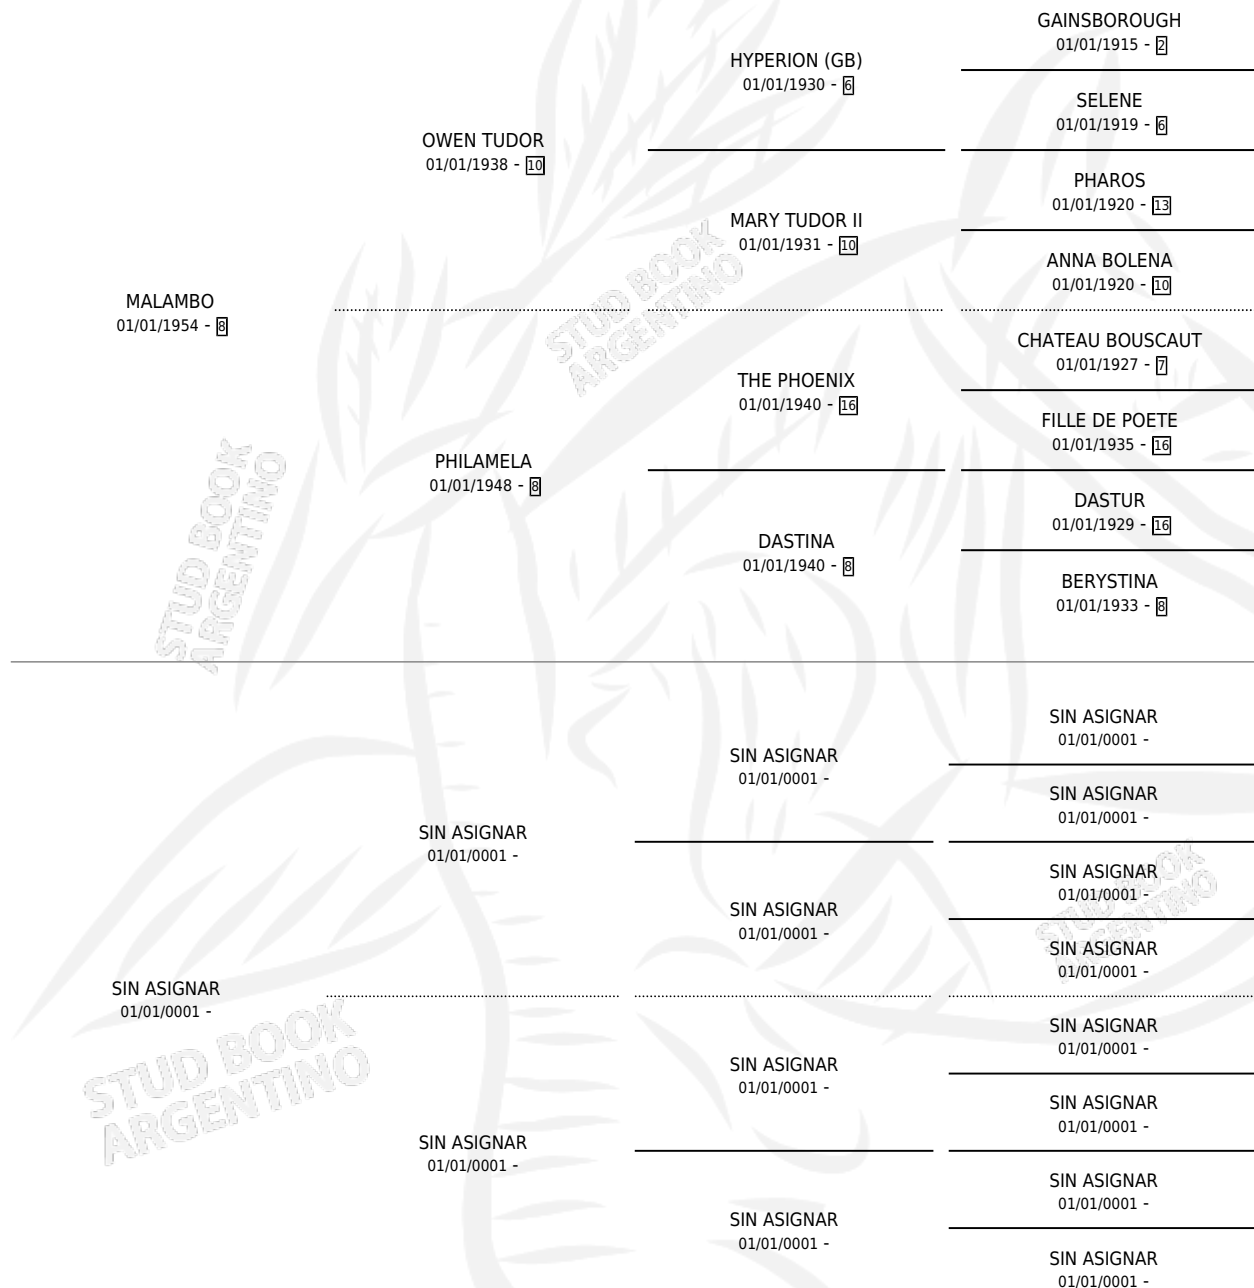

MONNA VANNA

PEDIGREE

por MALAMBO y SIN ASIGNAR por SIN ASIGNAR

Argentina · Hembra · Zaino Negro · SP · 01/01/1961
Familia 99 · Volumen 24

ESTADO

| | |
|------------------------------|---|
| TIPIFICACIÓN SANGUÍNEA | X |
| TIPIFICACIÓN POR ADN | X |
| PASAPORTE | X |
| IDENTIFICACIÓN POR MICROCHIP | X |
| REPRODUCTOR | X |

Lugar de nacimiento: Campo particular

Criador: Sin dato

~

HIJOS

| | MACHOS | HEMBRAS |
|-----------------|--------|---------|
| 2 NACIERON | 0 | 2 |
| SIN ACTUACIONES | | |

MONNA VANNA

Datos oficiales del Stud Book Argentino