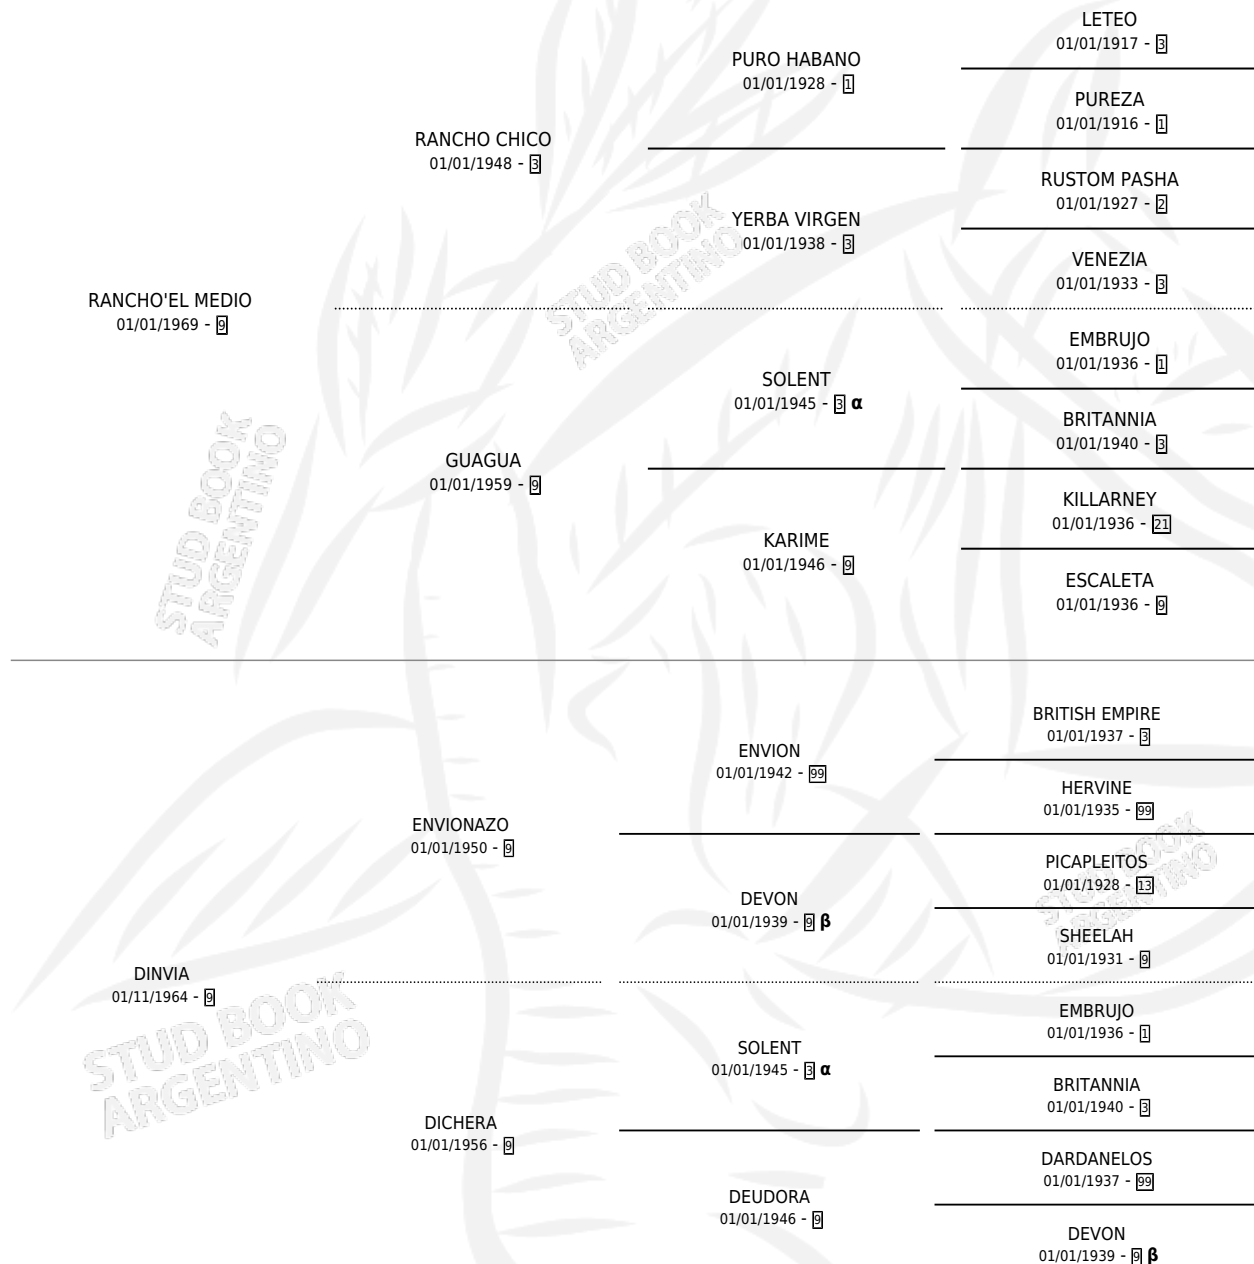

RANCHO INDIO

por RANCHO'EL MEDIO y DINVIA por ENVIONAZO

Argentina · Macho · Zaino Doradillo · SP · 30/09/1977
Familia 9 · Volumen 29

ESTADO

TIPIFICACIÓN SANGUÍNEA	X
TIPIFICACIÓN POR ADN	X
PASAPORTE	X
IDENTIFICACIÓN POR MICROCHIP	X
REPRODUCTOR	X

Lugar de nacimiento: Campo particular

Criador: Sin dato

PEDIGREE

INBREEDING : α, β

CAMPAÑA

Solo carreras oficiales de Argentina

POR EDAD

EDAD	CC	1°	2°	3°	4°	5°	NP	CLC	CLG	CLCG1	CLGG1	IMPORTE	GANANCIA / CC
4 AÑOS	1	1	0	0	0	0	0	0	0	0	0	\$0	\$0
5 AÑOS	1	1	0	0	0	0	0	0	0	0	0	\$0	\$0
TOTALES	2	2	0	0	0	0	0	0	0	0	0	\$0	\$0
%		100%	0.0%	0.0%	0.0%	0.0%	0.0%	0.0%	0.0%	0.0%	0.0%		