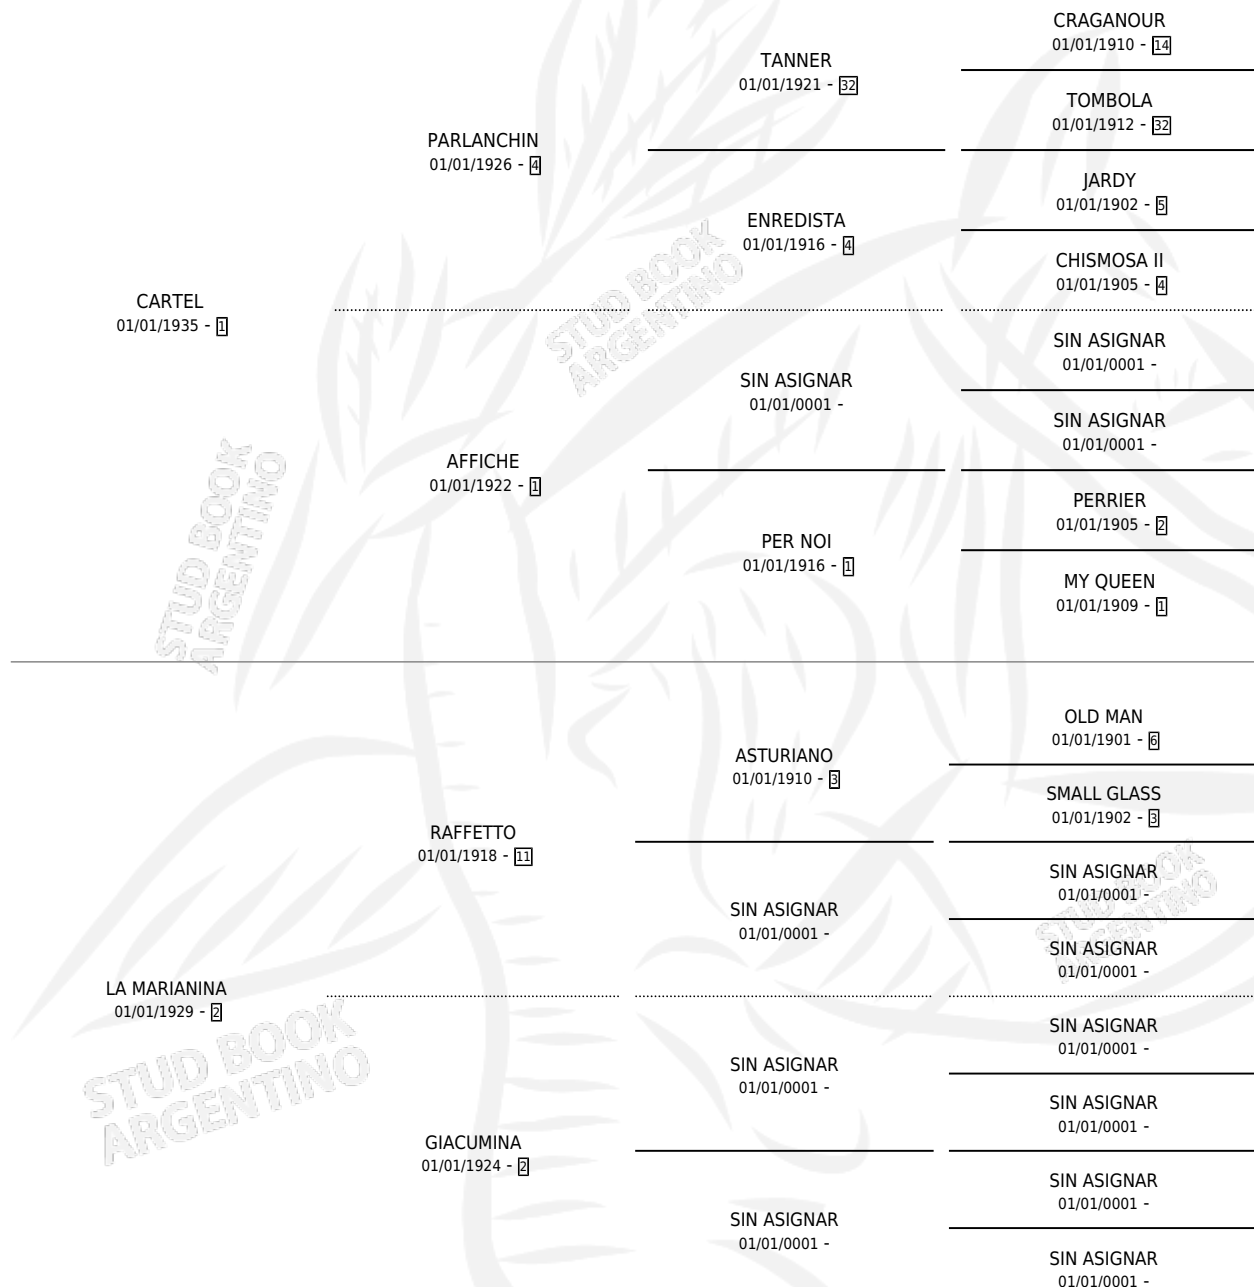

TXISTU

por CARTEL y LA MARIANINA por RAFFETTO

Argentina · Hembra · Alazan Tostado · SP · 01/01/1947
Familia 2-a · Volumen 19

ESTADO

TIPIFICACIÓN SANGUÍNEA	X
TIPIFICACIÓN POR ADN	X
PASAPORTE	X
IDENTIFICACIÓN POR MICROCHIP	X
REPRODUCTOR	X

Lugar de nacimiento: Campo particular

Criador: Sin dato

~

HIJOS

	MACHOS	HEMBRAS
3 NACIERON	0	3
SIN ACTUACIONES		

PEDIGREE