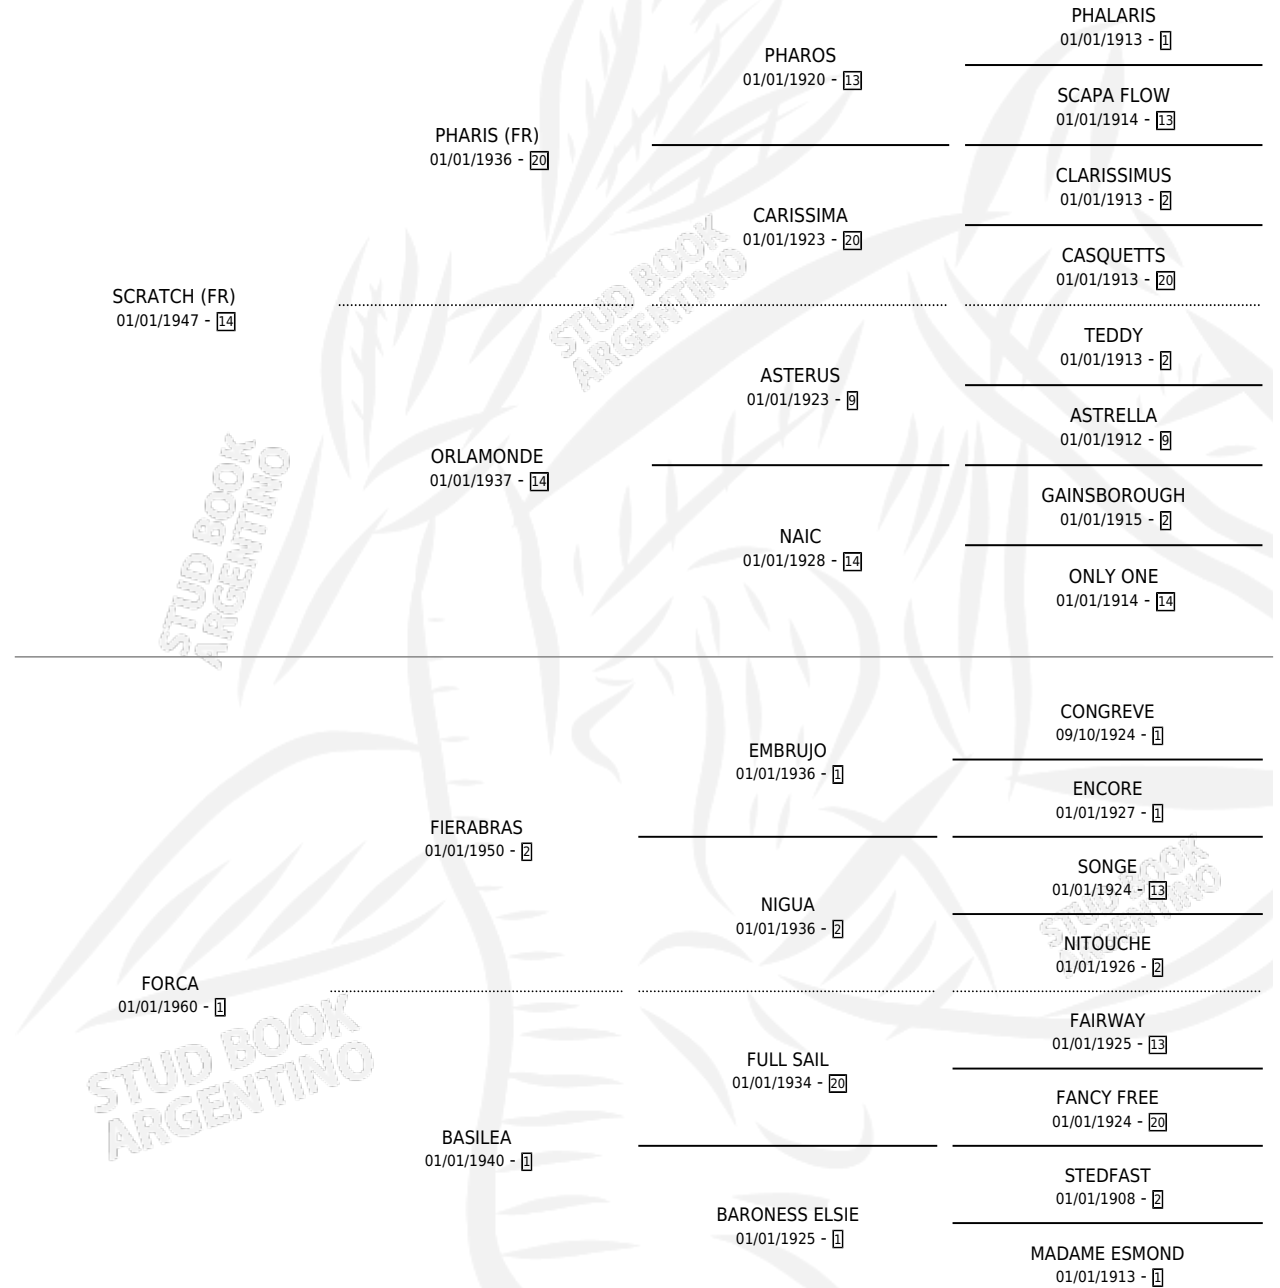

SFAVATA

por SCRATCH (FR) y FORCA por FIERABRAS

Argentina · Hembra · Alazan Tostado · SP · 01/01/1964
Familia 1-w · Volumen 25

ESTADO

| | |
|------------------------------|---|
| TIPIFICACIÓN SANGUÍNEA | X |
| TIPIFICACIÓN POR ADN | X |
| PASAPORTE | X |
| IDENTIFICACIÓN POR MICROCHIP | X |
| REPRODUCTOR | X |

Lugar de nacimiento: Campo particular

Criador: Sin dato

~

HIJOS

| | MACHOS | HEMBRAS |
|------------|--------|---------|
| 1 NACIERON | 0 | 1 |

SIN ACTUACIONES

PEDIGREE

SFAVATA