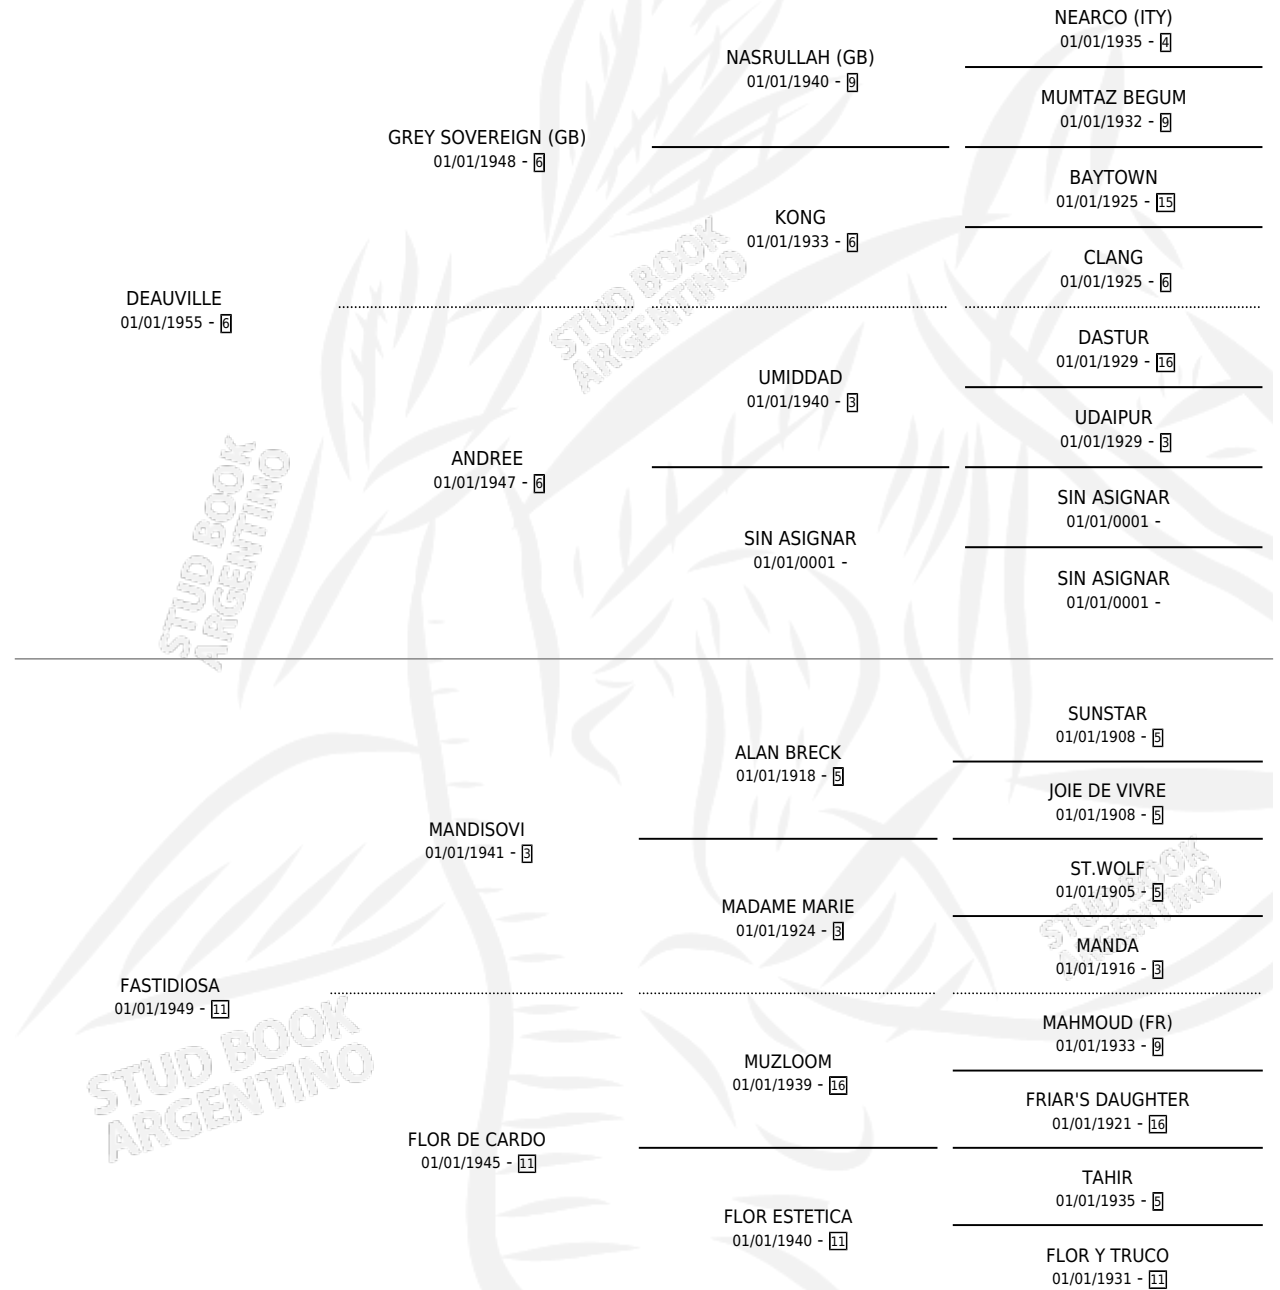

DINEMARK

por **DEAUVILLE** y **FASTIDIOSA** por **MANDISOVI**

Argentina · Hembra · Tordillo · SP · 25/09/1961
Familia 11-a · Volumen 24

ESTADO

TIPIFICACIÓN SANGUÍNEA	X
TIPIFICACIÓN POR ADN	X
PASAPORTE	X
IDENTIFICACIÓN POR MICROCHIP	X
REPRODUCTOR	X

Lugar de nacimiento: Campo particular

Criador: Sin dato

~

HIJOS

	MACHOS	HEMBRAS
2 NACIERON	0	2
SIN ACTUACIONES		

PEDIGREE

DINEMARK

Datos oficiales del Stud Book Argentino