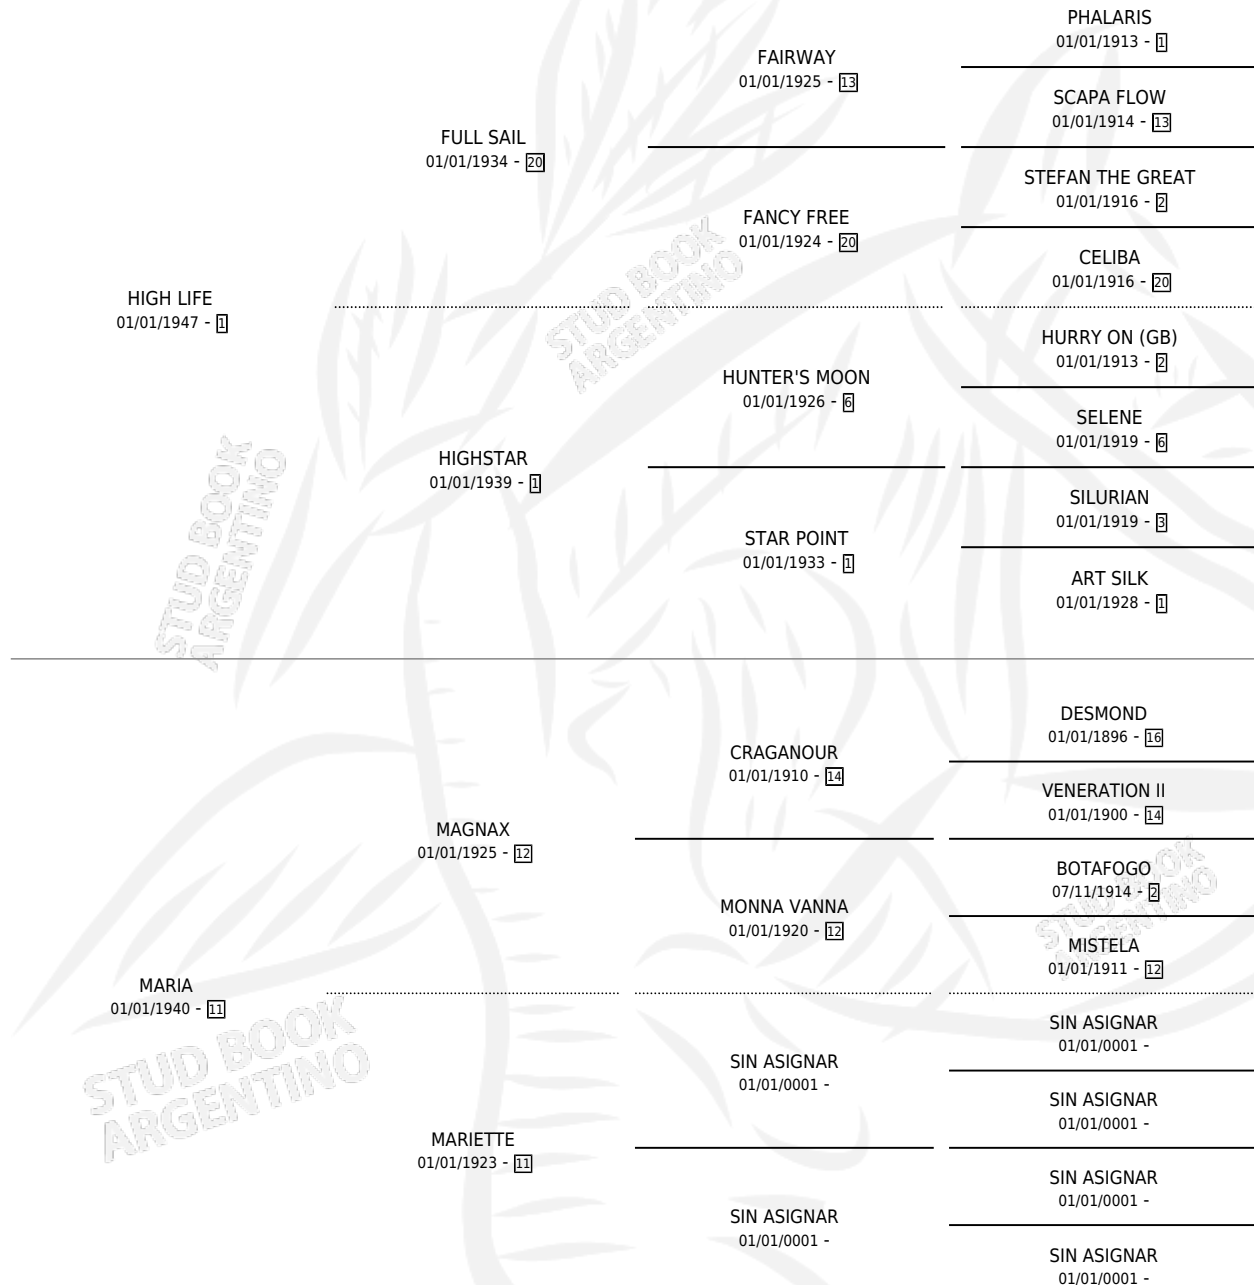

MALA FE

por HIGH LIFE y MARIA por MAGNAX

Argentina · Hembra · Tordillo · SP · 01/01/1959
Familia 11-e · Volumen 23

ESTADO

TIPIFICACIÓN SANGUÍNEA	X
TIPIFICACIÓN POR ADN	X
PASAPORTE	X
IDENTIFICACIÓN POR MICROCHIP	X
REPRODUCTOR	X

Lugar de nacimiento: Campo particular

Criador: Sin dato

~

HIJOS

	MACHOS	HEMBRAS
2 NACIERON	1	1
1 CORRIERON	1	0
1 GANARON	1	0
0 GANADORES CL	0 GANADORES GR	0 GANADORES G1

PEDIGREE

MALA FE

Datos oficiales del Stud Book Argentino