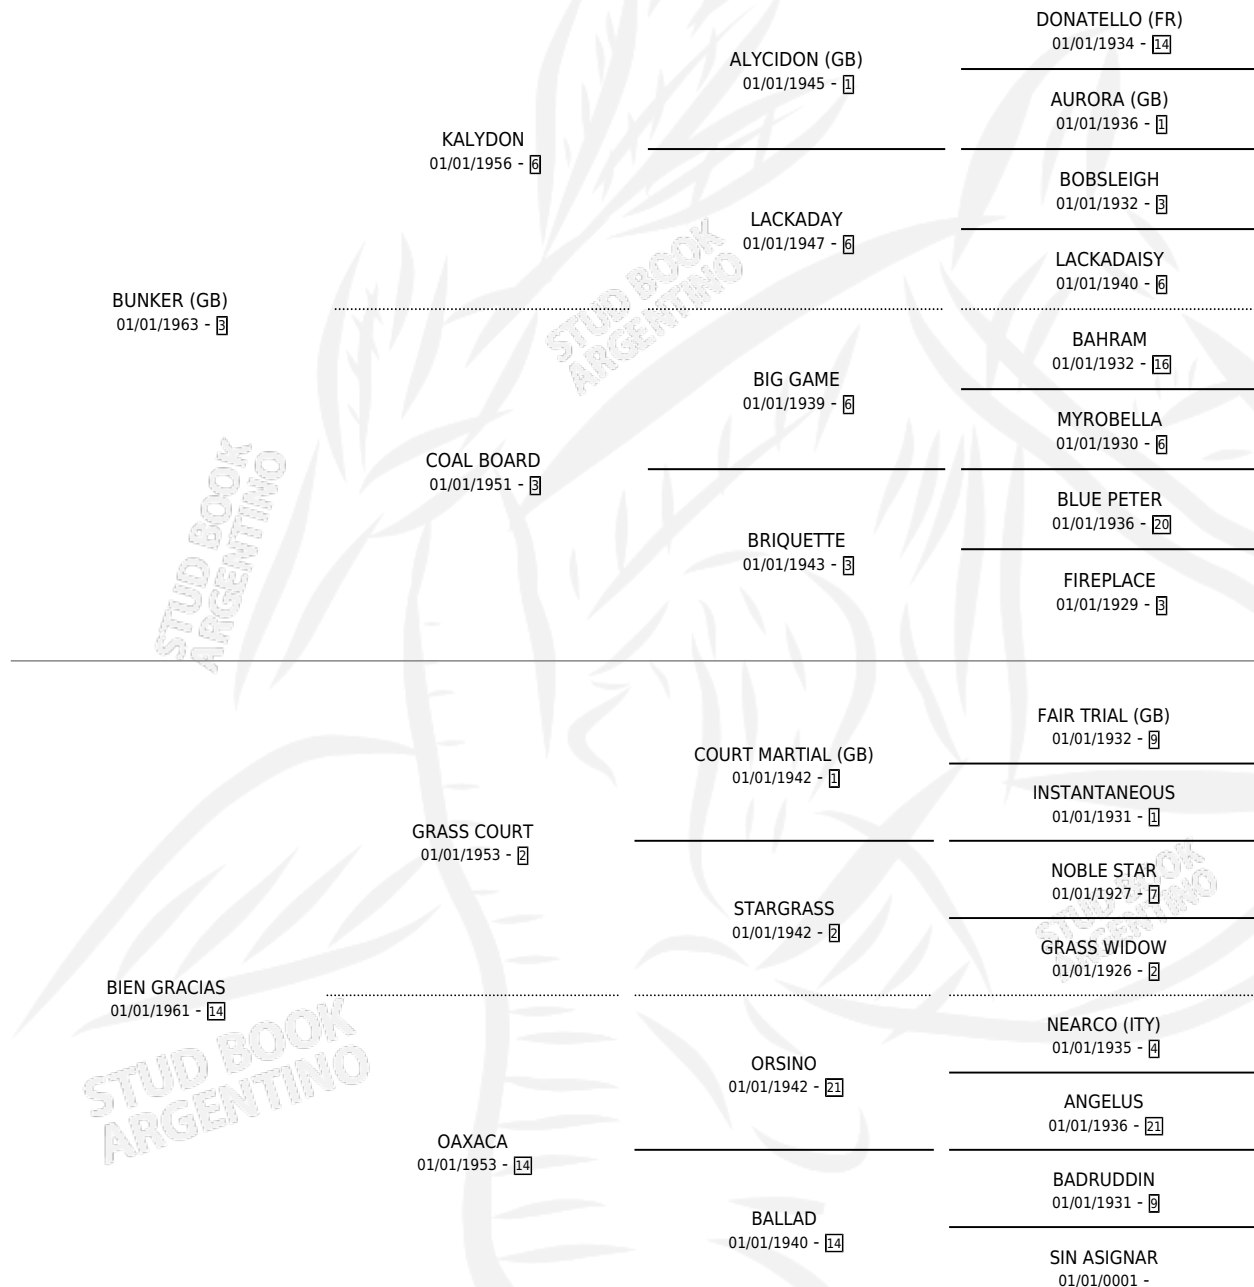

BIN BUN

por **BUNKER (GB)** y **BIEN GRACIAS** por **GRASS COURT**

Argentina · Hembra · Zaino · SP · 29/09/1970
Familia 14-f · Volumen 27

ESTADO

TIPIFICACIÓN SANGUÍNEA	X
TIPIFICACIÓN POR ADN	X
PASAPORTE	X
IDENTIFICACIÓN POR MICROCHIP	X
REPRODUCTOR	✓

Lugar de nacimiento: Campo particular

Criador: Sin dato

~

HIJOS

	MACHOS	HEMBRAS
7 NACIERON	2	5
2 CORRIERON	1	1
2 GANARON	1	1
0 GANADORES CL	0 GANADORES GR	0 GANADORES G1

PEDIGREE

S

mientos 7 / Efectividad 87.50%

PADRILLO	PRODUCTO	CRIADOR	1ER SERVICIO	ÚLTIMO SERVICIO
AMATEUR	BINBUYERA (H ZD, 22/09/1974) •MURIÓ EL 01/07/2006•	SIN DATO		
AMATEUR	BIENAVENTURADO (M ZD, 17/10/1975) •MURIÓ EL 01/07/2007•	SIN DATO		
MYSOLO studbook.org.ar	BINBUYA (H Z, 29/09/1976) •MURIÓ EL 13/04/1996•	SIN DATO		
DALRY (GB)	BUN BIN (H Z, 14/09/1977)	SIN DATO		
AMATEUR	BUNVAN (H ZC, 10/09/1978)	SIN DATO		
FLINTHAM (GB)	BINAZON (H ZN, 19/08/1979)	ROOSELEER MODESTO PEDRO		
FLINTHAM (GB)	PIN PUN (M Z, 18/08/1980)	SIN DATO		

TAR SIENPRE (IRE) ∅