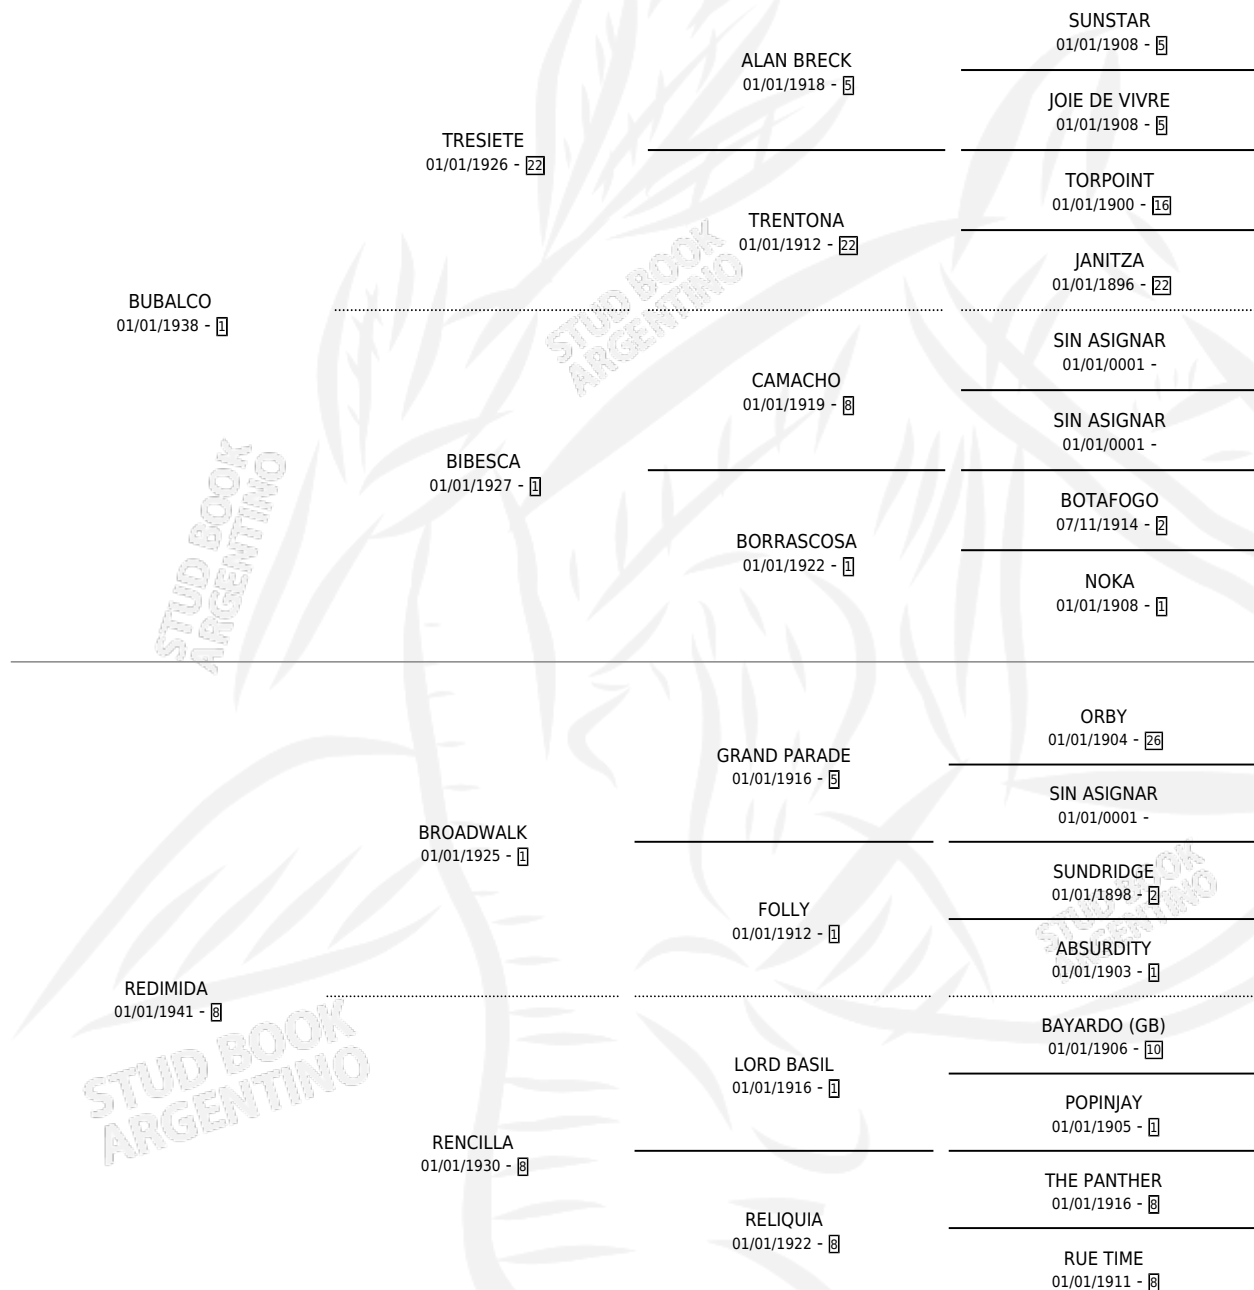

REVERSIBLE

por **BUBALCO** y **REDIMIDA** por **BROADWALK**

Argentina · Hembra · Zaino Colorado · SP · 16/10/1949
Familia 8-d · Volumen 20

ESTADO

TIPIFICACIÓN SANGUÍNEA	X
TIPIFICACIÓN POR ADN	X
PASAPORTE	X
IDENTIFICACIÓN POR MICROCHIP	X
REPRODUCTOR	X

Lugar de nacimiento: Campo particular

Criador: Sin dato

~

HIJOS

	MACHOS	HEMBRAS
3 NACIERON	1	2
SIN ACTUACIONES		

PEDIGREE

REVERSIBLE

Datos oficiales del Stud Book Argentino