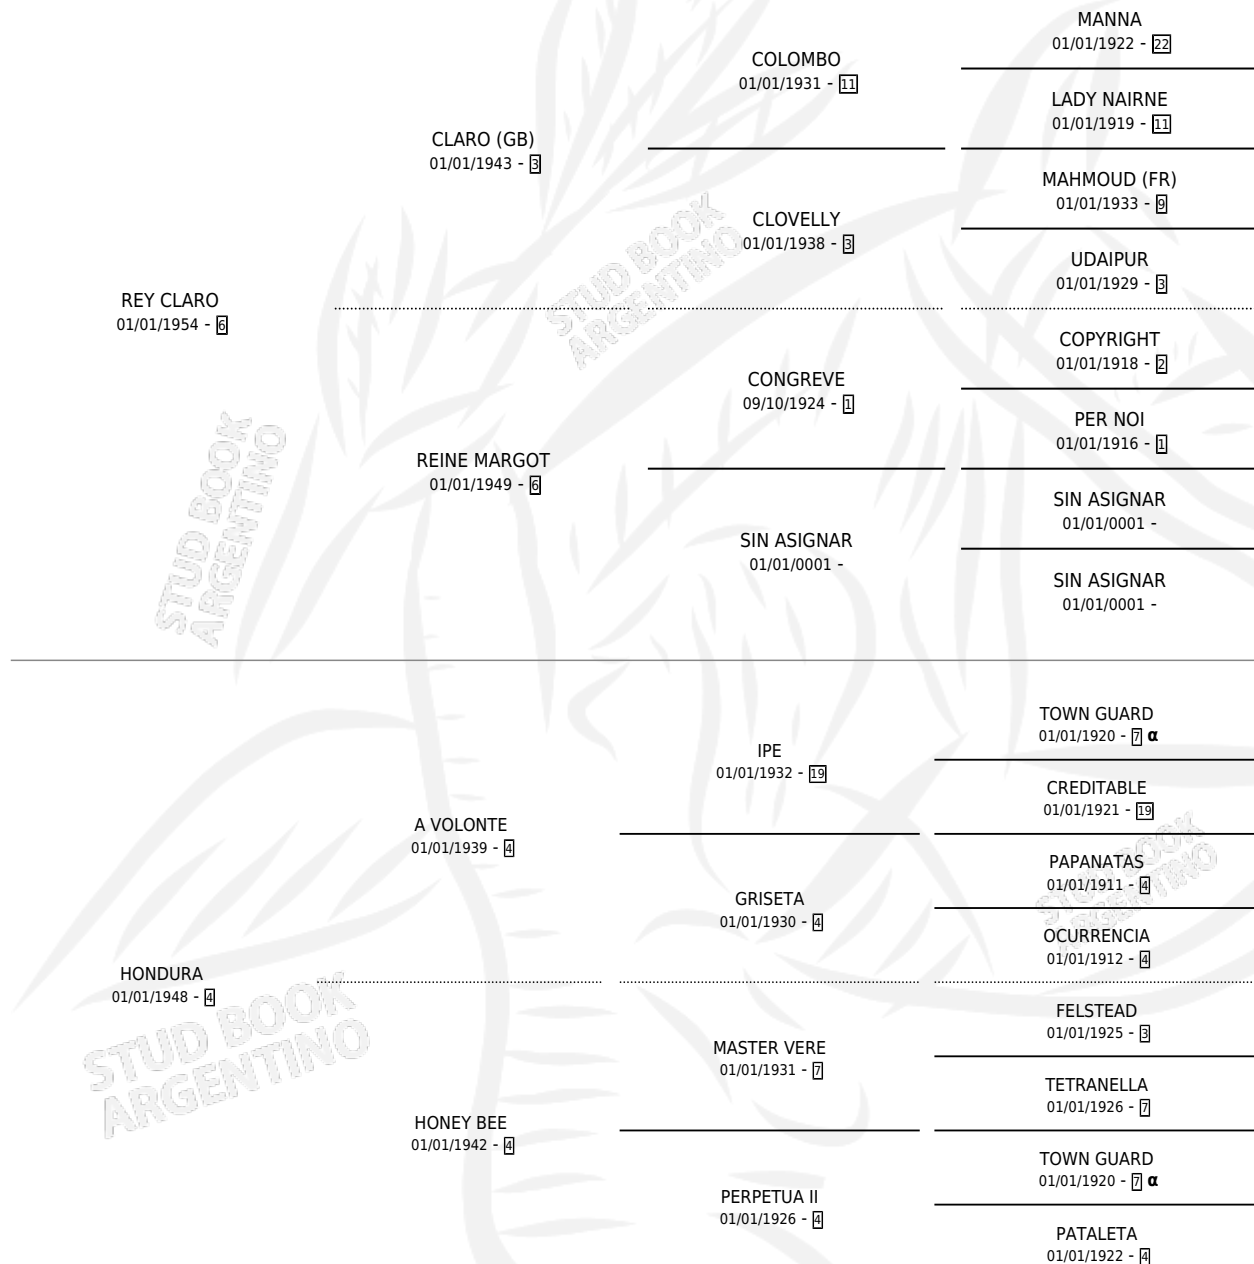

ANA ESTUARDO

por **REY CLARO** y **HONDURA** por **A VOLONTE**

Argentina · Hembra · Zaino · SP · 01/01/1961
Familia 4-b · Volumen 24

ESTADO

TIPIFICACIÓN SANGUÍNEA	X
TIPIFICACIÓN POR ADN	X
PASAPORTE	X
IDENTIFICACIÓN POR MICROCHIP	X
REPRODUCTOR	X

Lugar de nacimiento: Campo particular

Criador: Sin dato

~

HIJOS

	MACHOS	HEMBRAS
1 NACIERON	0	1
SIN ACTUACIONES		

PEDIGREE

INBREEDING : α