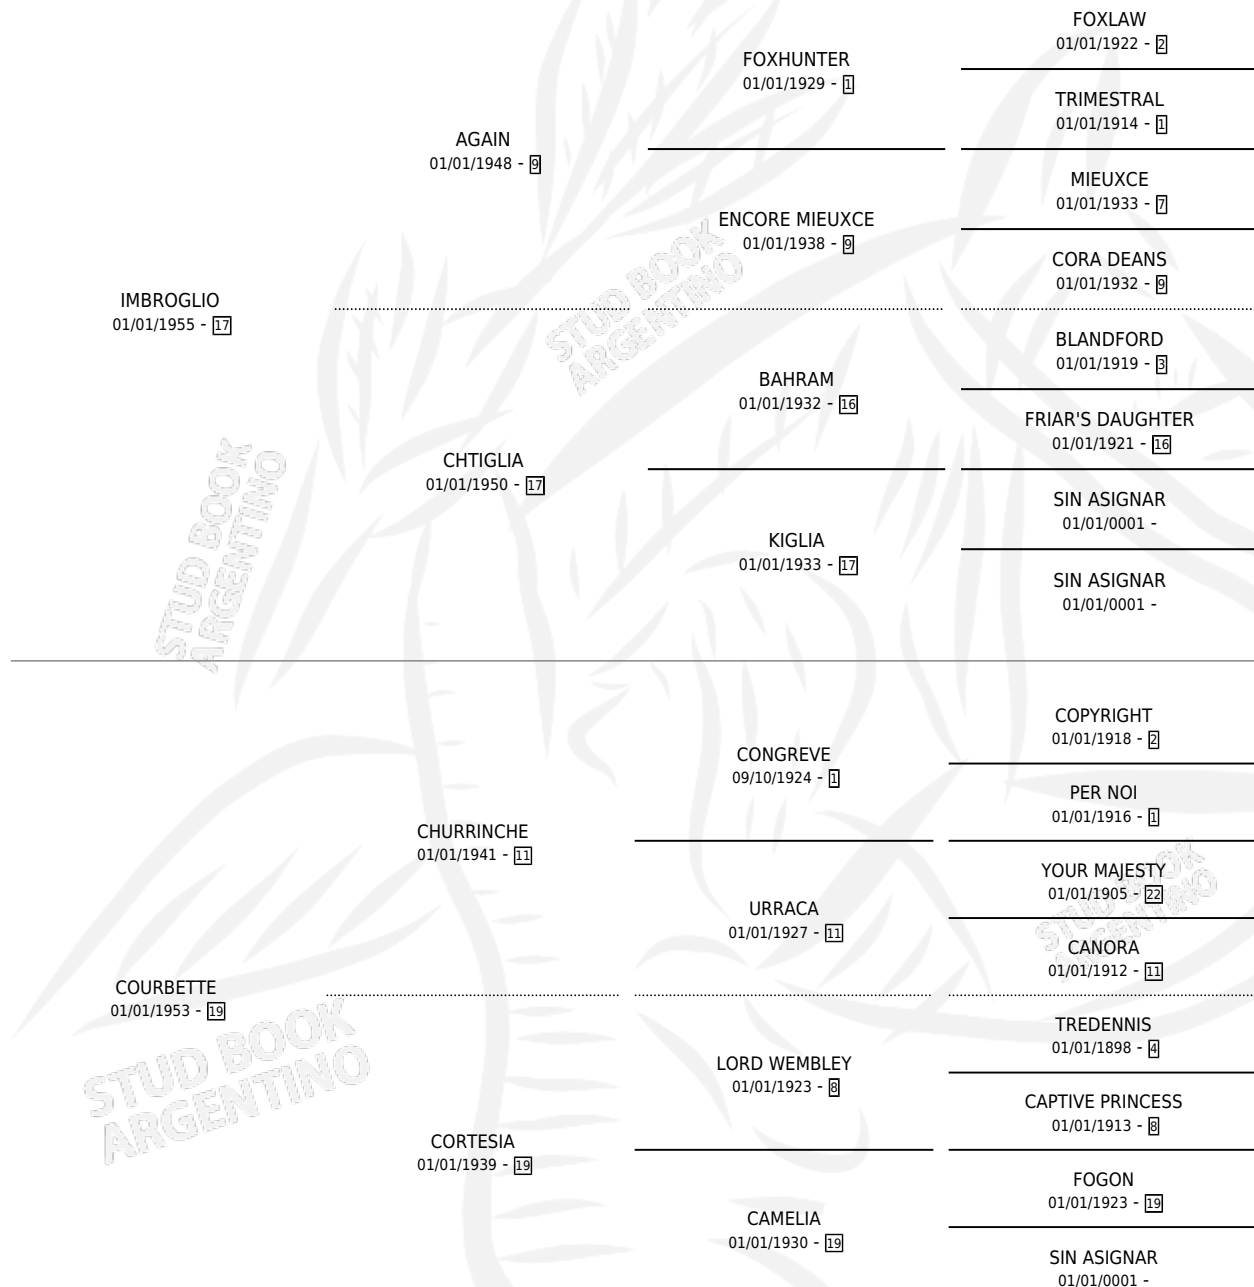

COROLLE

por **IMBROGLIO** y **COURBETTE** por **CHURRINCHE**

Argentina · Hembra · Zaino · SP · 10/10/1968
Familia 19 · Volumen 26

ESTADO

TIPIFICACIÓN SANGUÍNEA	X
TIPIFICACIÓN POR ADN	X
PASAPORTE	X
IDENTIFICACIÓN POR MICROCHIP	X
REPRODUCTOR	X

Lugar de nacimiento: Campo particular

Criador: Sin dato

~

HIJOS

	MACHOS	HEMBRAS
2 NACIERON	0	2

SIN ACTUACIONES

PEDIGREE

COROLLE