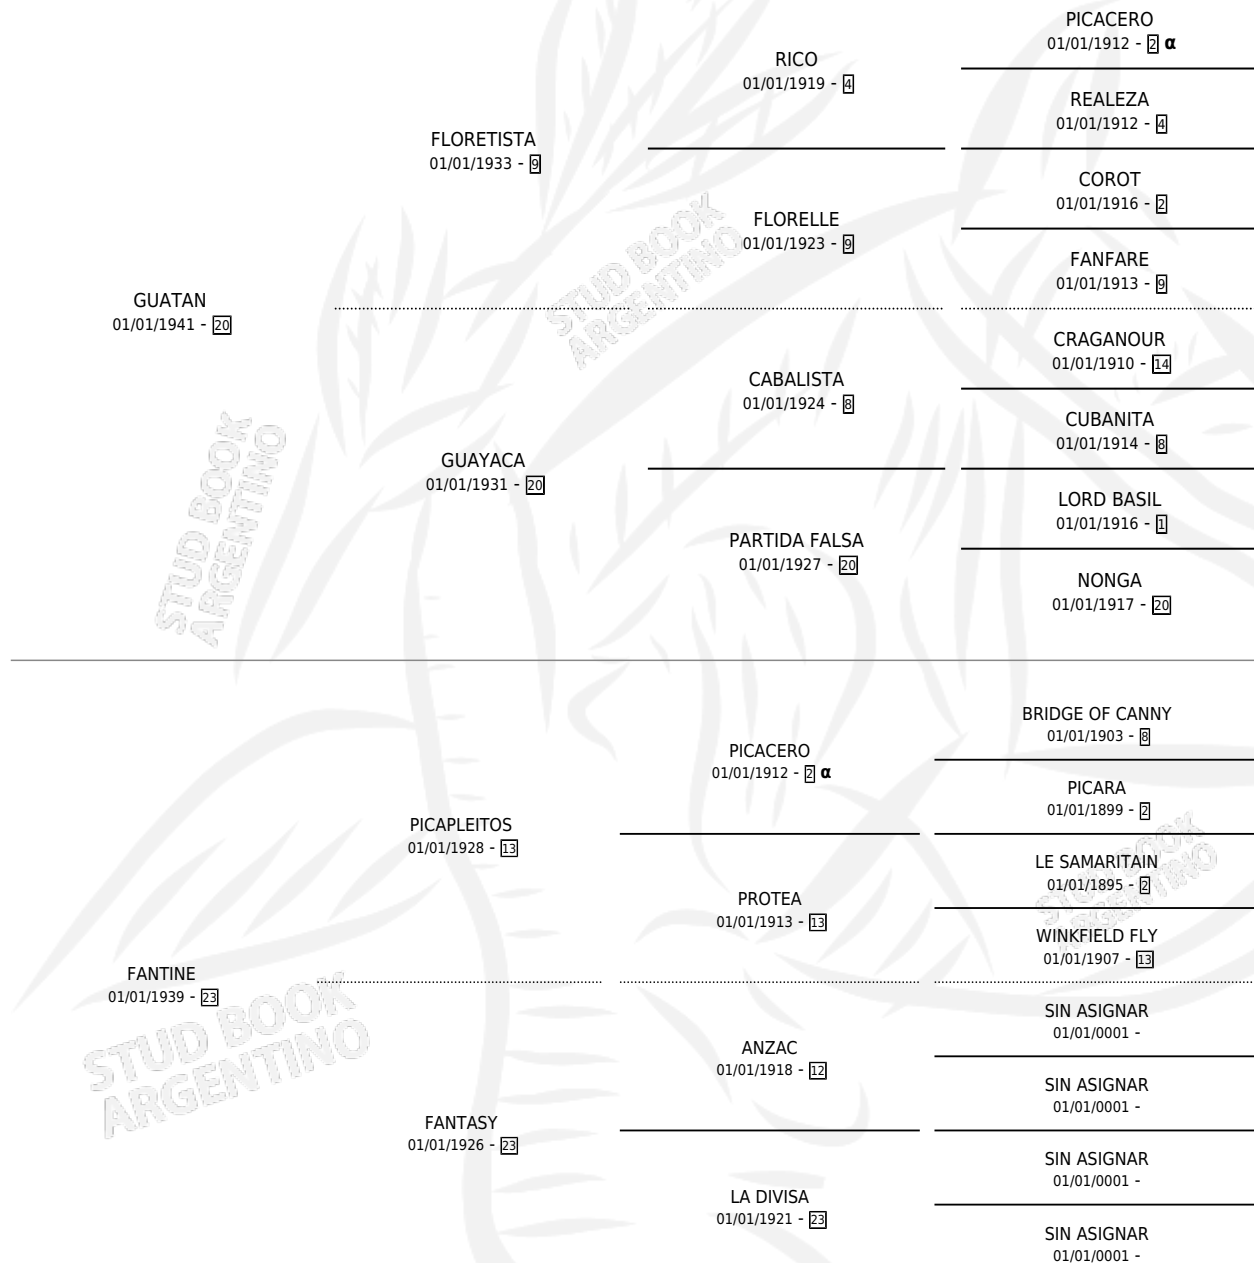

FALDERA

por **GUATAN** y **FANTINE** por **PICAPLEITOS**

Argentina · Hembra · Zaino Colorado · · 01/01/1957
Familia 23-a · Volumen 23

ESTADO

TIPIFICACIÓN SANGUÍNEA	X
TIPIFICACIÓN POR ADN	X
PASAPORTE	X
IDENTIFICACIÓN POR MICROCHIP	X
REPRODUCTOR	X

Lugar de nacimiento: Campo particular

Criador: Sin dato

~

HIJOS

	MACHOS	HEMBRAS
1 NACIERON	0	1
SIN ACTUACIONES		

PEDIGREE

INBREEDING : α

FALDERA