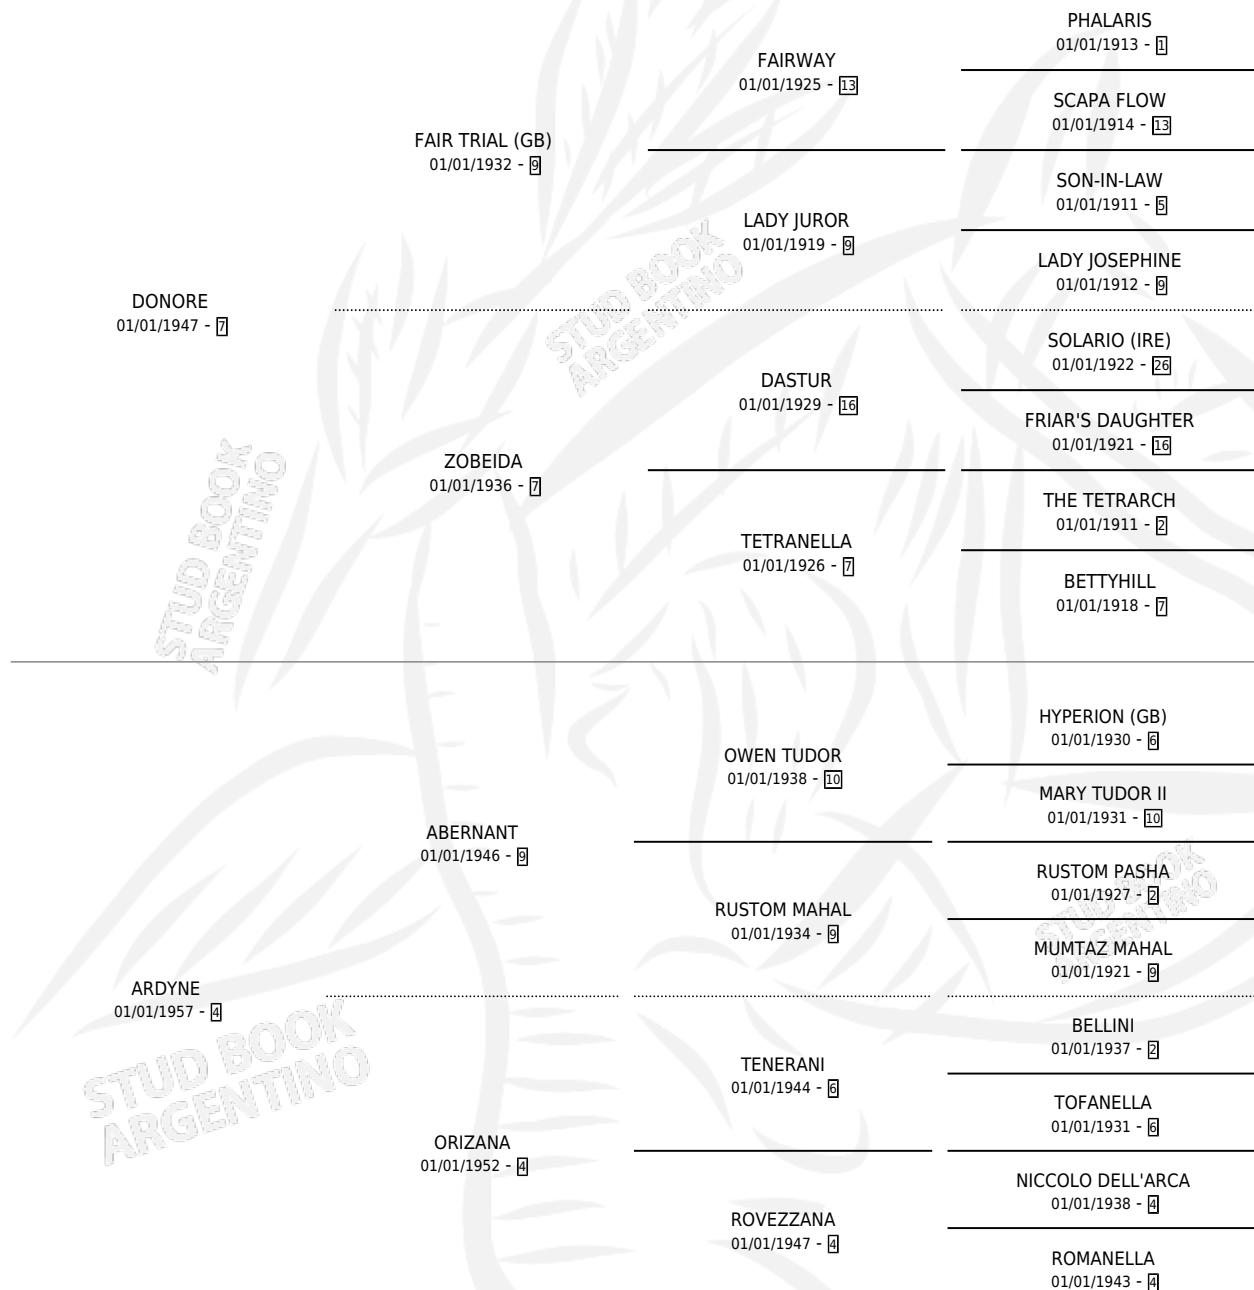

PRIMA DONNA

por DONORE y ARDYNE por ABERNANT

Argentina · Hembra · Tordillo · SP · 01/01/1961
Familia 4-I · Volumen 24

ESTADO

TIPIFICACIÓN SANGUÍNEA	X
TIPIFICACIÓN POR ADN	X
PASAPORTE	X
IDENTIFICACIÓN POR MICROCHIP	X
REPRODUCTOR	X

Lugar de nacimiento: Campo particular

Criador: Sin dato

~

HIJOS

	MACHOS	HEMBRAS
1 NACIERON	0	1

SIN ACTUACIONES

PEDIGREE

PRIMA DONNA