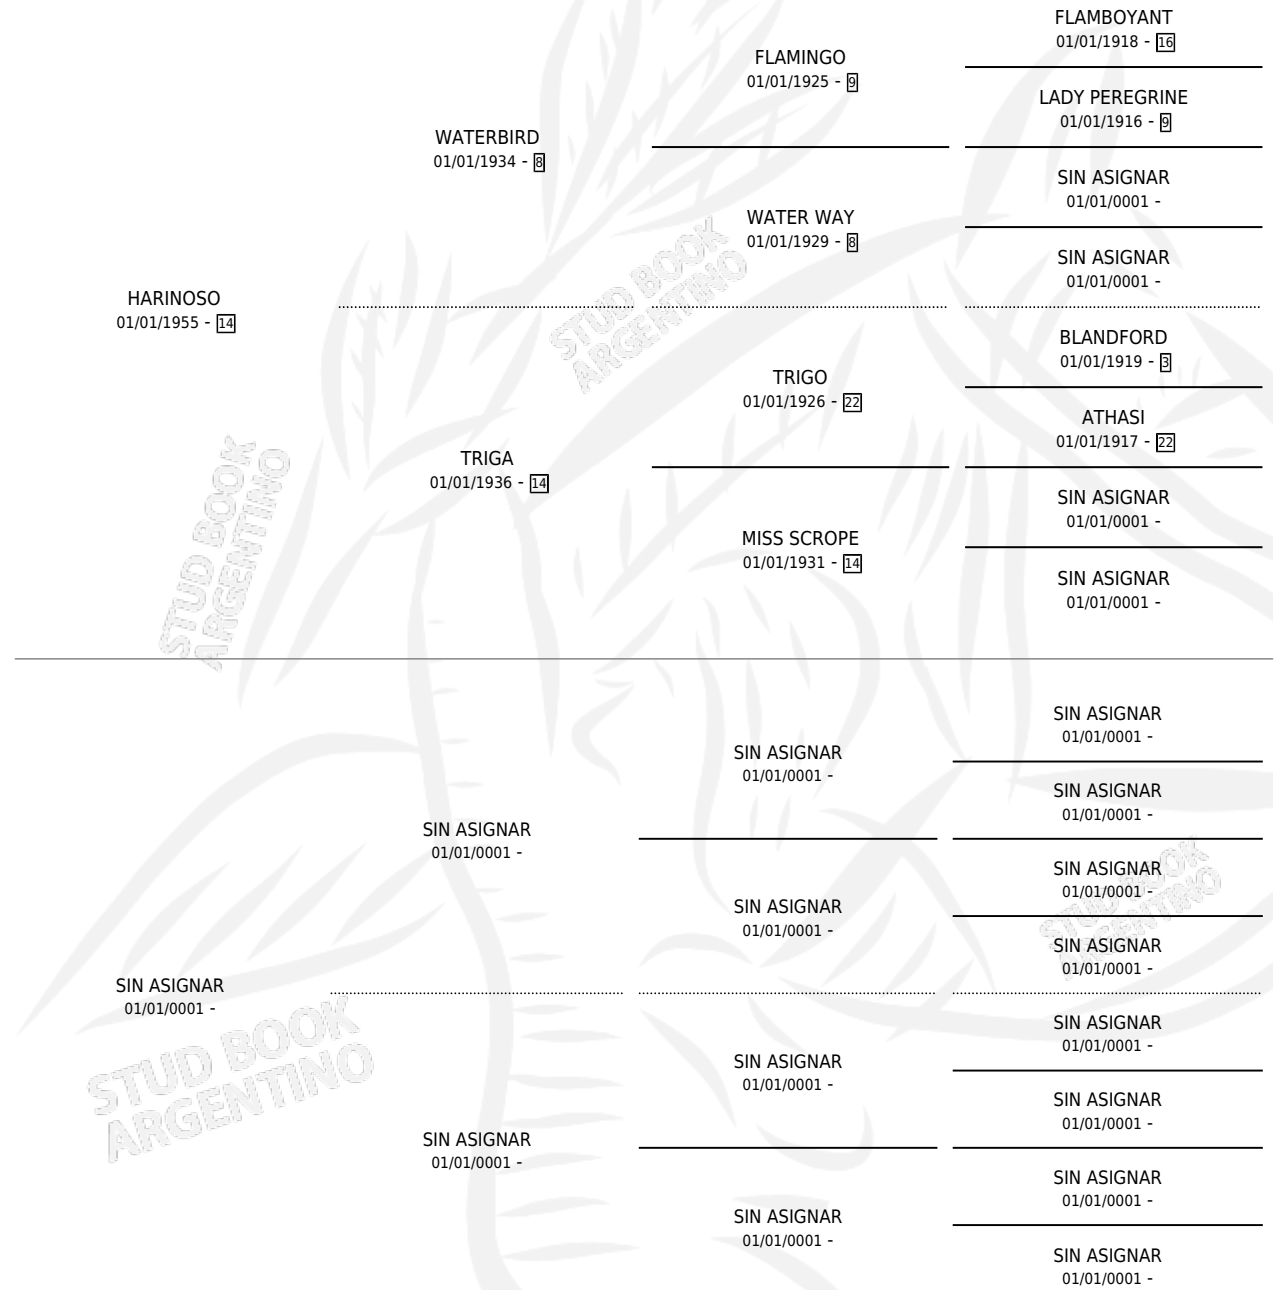

CLOUDLESS

por HARINOSO y SIN ASIGNAR por SIN ASIGNAR

Argentina · Hembra · Zaino Colorado · SP · 16/10/1961
Familia 27 · Volumen 24

ESTADO

TIPIFICACIÓN SANGUÍNEA	X
TIPIFICACIÓN POR ADN	X
PASAPORTE	X
IDENTIFICACIÓN POR MICROCHIP	X
REPRODUCTOR	✓

Lugar de nacimiento: Campo particular

Criador: Sin dato

~

HIJOS

	MACHOS	HEMBRAS
11 NACIERON	5	6
1 CORRIERON	1	0
1 GANARON	1	0
0 GANADORES CL	0 GANADORES GR	0 GANADORES G1

PEDIGREE