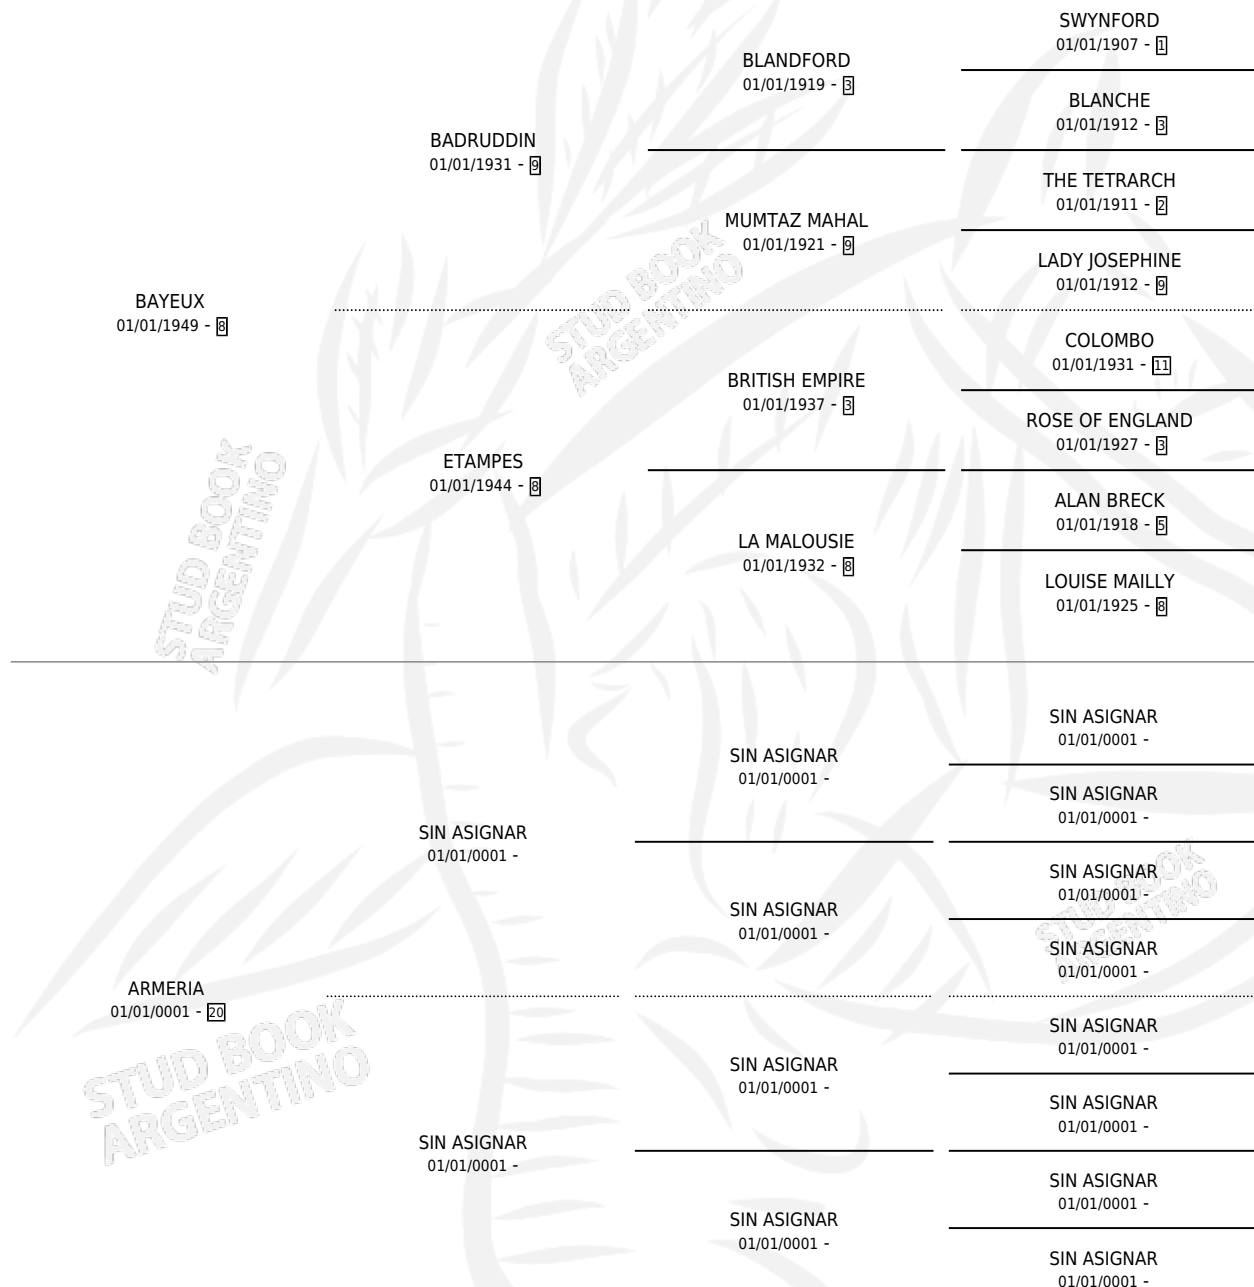

ARMANDEIRA

por BAYEUX y ARMERIA por SIN ASIGNAR

Argentina · Hembra · No Consigna · · 01/01/0001
Familia 20 · Volumen web

ESTADO

TIPIFICACIÓN SANGUÍNEA	X
TIPIFICACIÓN POR ADN	X
PASAPORTE	X
IDENTIFICACIÓN POR MICROCHIP	X
REPRODUCTOR	X

Lugar de nacimiento: Campo particular

Criador: Sin dato

~

HIJOS

	MACHOS	HEMBRAS
2 NACIERON	0	2
SIN ACTUACIONES		

PEDIGREE

ARMANDEIRA

Datos oficiales del Stud Book Argentino