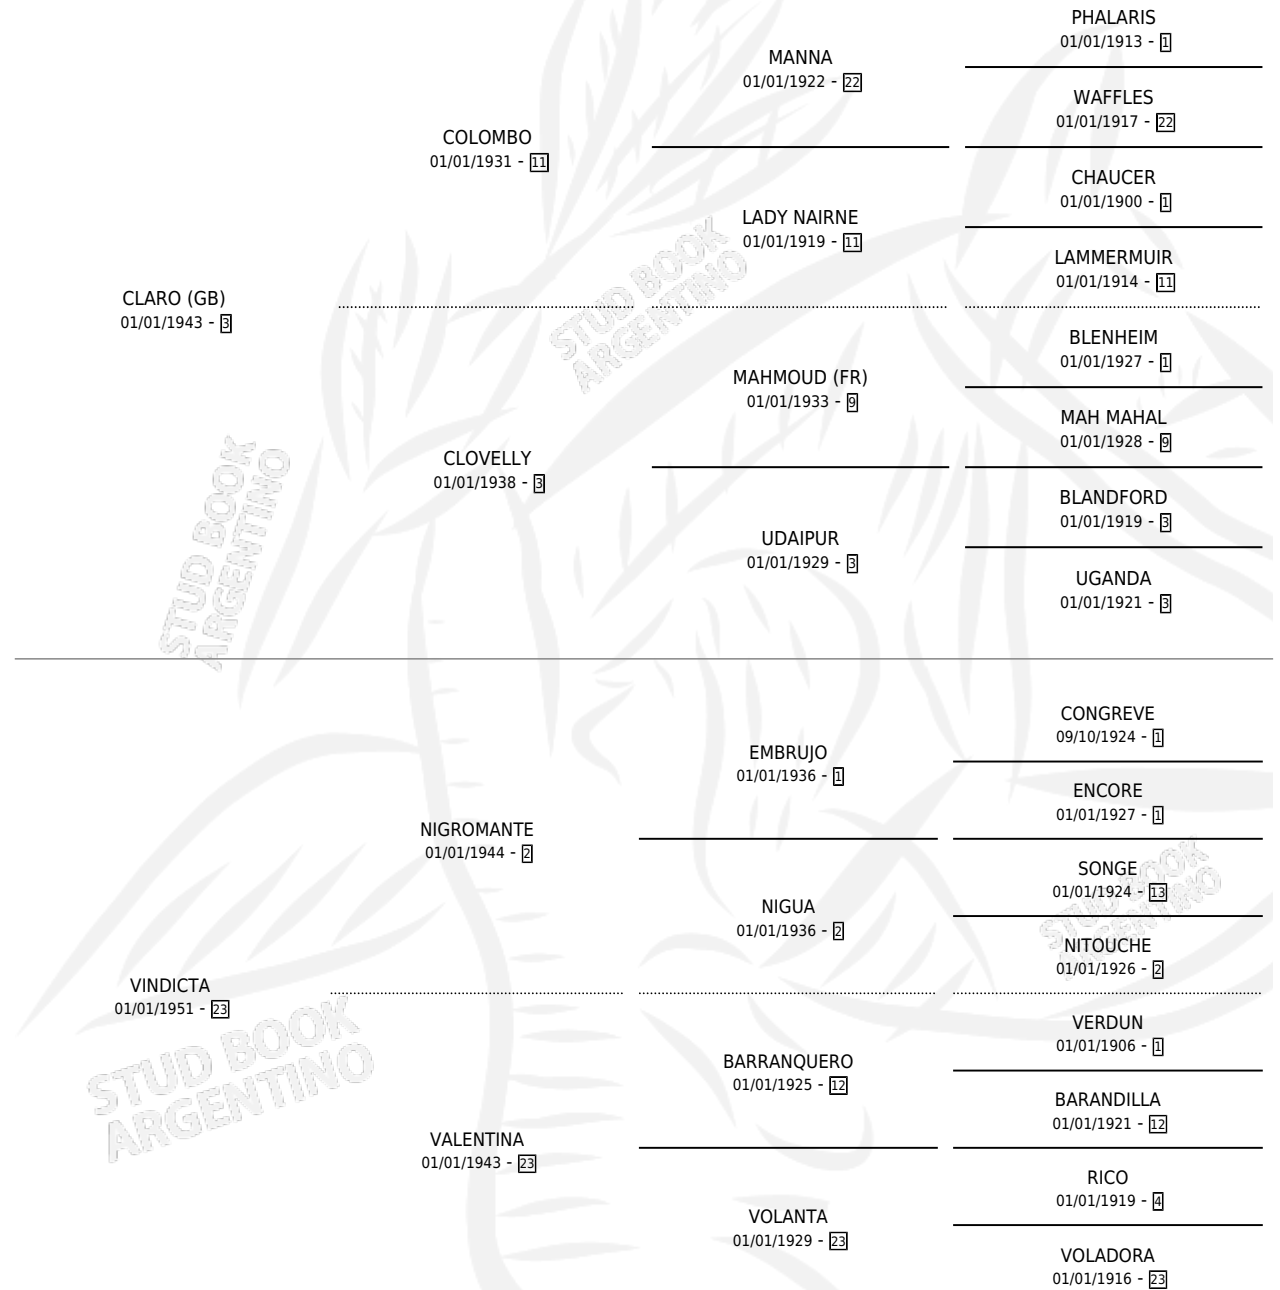

VINDETA

por **CLARO (GB)** y **VINDICTA** por **NIGROMANTE**

Argentina · Hembra · Zaino Doradillo · SP · 30/09/1961
Familia 23-a · Volumen 24

ESTADO

TIPIFICACIÓN SANGUÍNEA	X
TIPIFICACIÓN POR ADN	X
PASAPORTE	X
IDENTIFICACIÓN POR MICROCHIP	X
REPRODUCTOR	✓

Lugar de nacimiento: Campo particular

Criador: Sin dato

~

HIJOS

	MACHOS	HEMBRAS
10 NACIERON	3	7
2 CORRIERON	1	1
2 GANARON	1	1
0 GANADORES CL	0 GANADORES GR	0 GANADORES G1

PEDIGREE