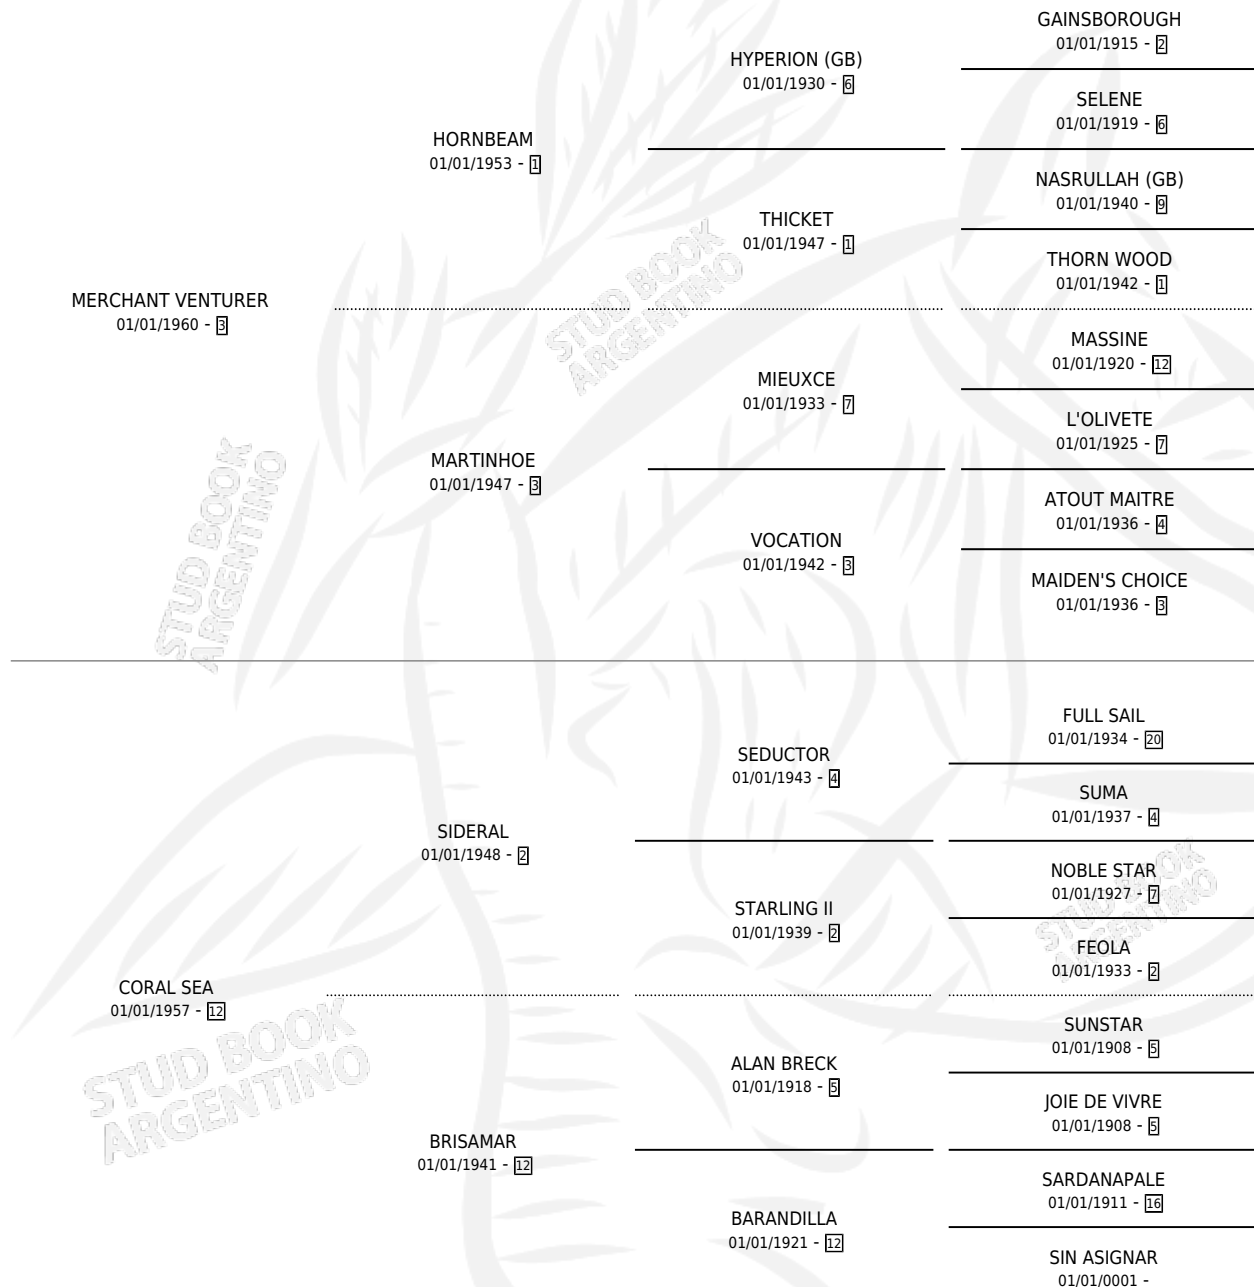

MOLUCAS

por **MERCHANT VENTURER** y **CORAL SEA** por **SIDERAL**

Argentina · Hembra · Alazan Tostado · · 24/10/1969
Familia 12-g · Volumen 27

ESTADO

TIPIFICACIÓN SANGUÍNEA	X
TIPIFICACIÓN POR ADN	X
PASAPORTE	X
IDENTIFICACIÓN POR MICROCHIP	X
REPRODUCTOR	✓

Lugar de nacimiento: Campo particular

Criador: Sin dato

~

HIJOS

	MACHOS	HEMBRAS
6 NACIERON	5	1
2 CORRIERON	2	0
2 GANARON	2	0
0 GANADORES CL	0 GANADORES GR	0 GANADORES G1

PEDIGREE