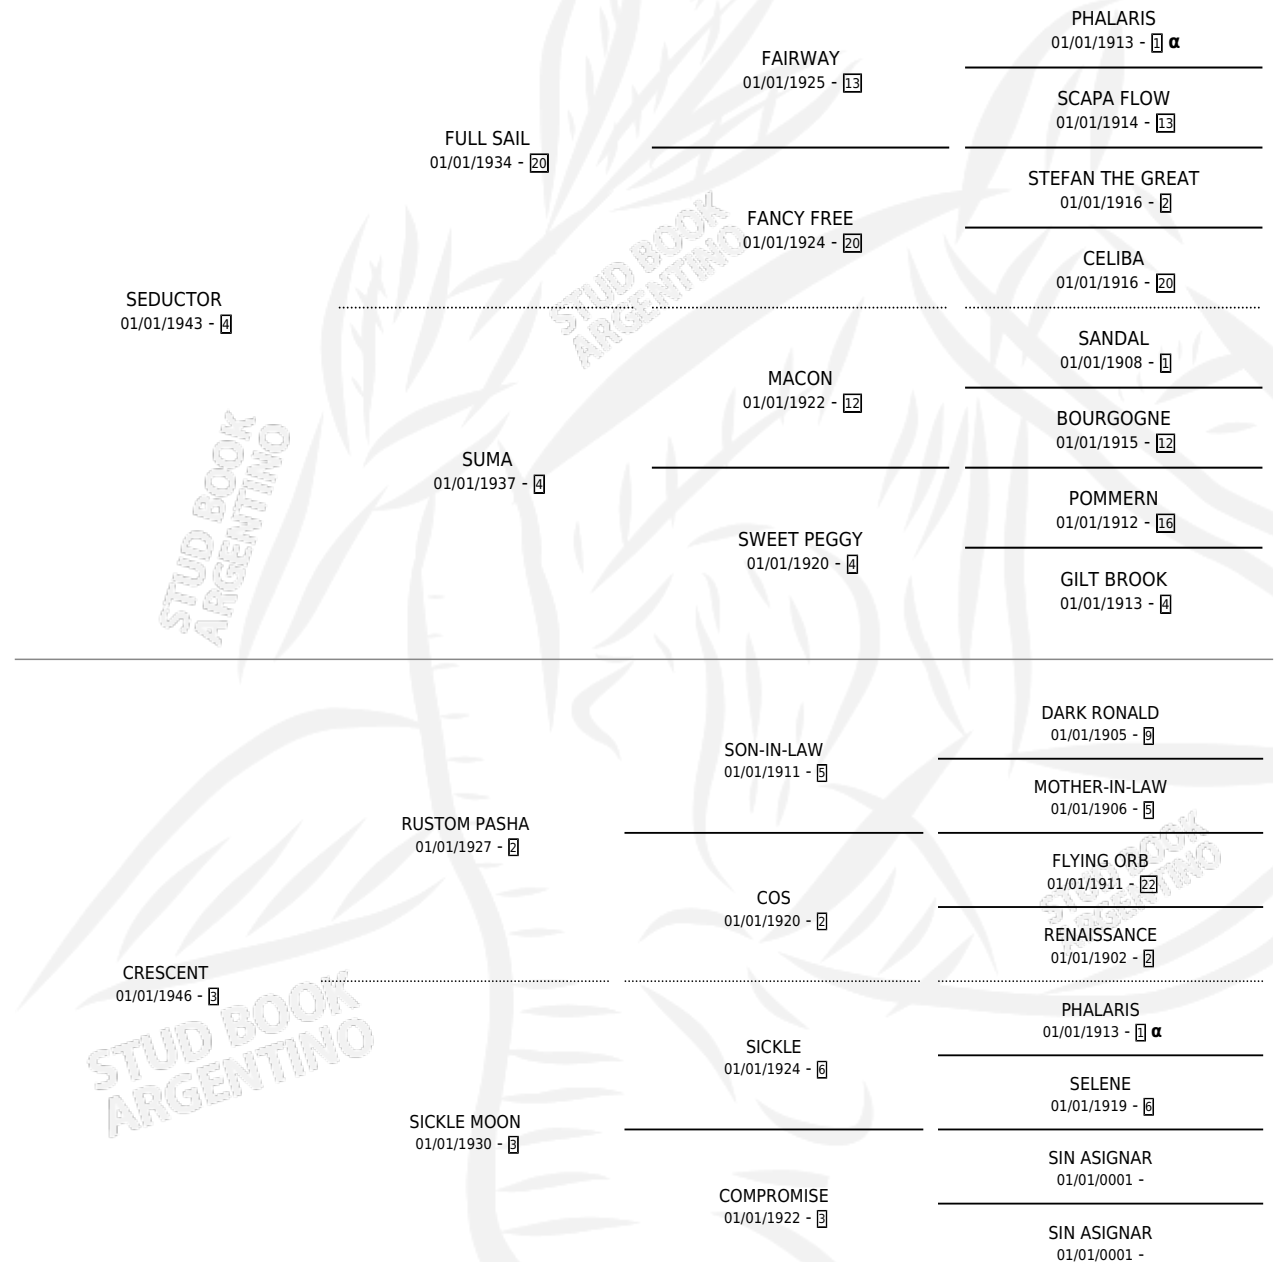

LUNARIA

por **SEDUCTOR** y **CRESCENT** por **RUSTOM PASHA**

Argentina · Hembra · Alazan Tostado · SP · 01/01/1955
Familia 3-o · Volumen 22

ESTADO

TIPIFICACIÓN SANGUÍNEA	X
TIPIFICACIÓN POR ADN	X
PASAPORTE	X
IDENTIFICACIÓN POR MICROCHIP	X
REPRODUCTOR	X

Lugar de nacimiento: Campo particular

Criador: Sin dato

~

HIJOS

	MACHOS	HEMBRAS
3 NACIERON	0	3

SIN ACTUACIONES

PEDIGREE

INBREEDING : α

LUNARIA

Datos oficiales del Stud Book Argentino

Documento generado el 02/05/2026

studbook.org.ar