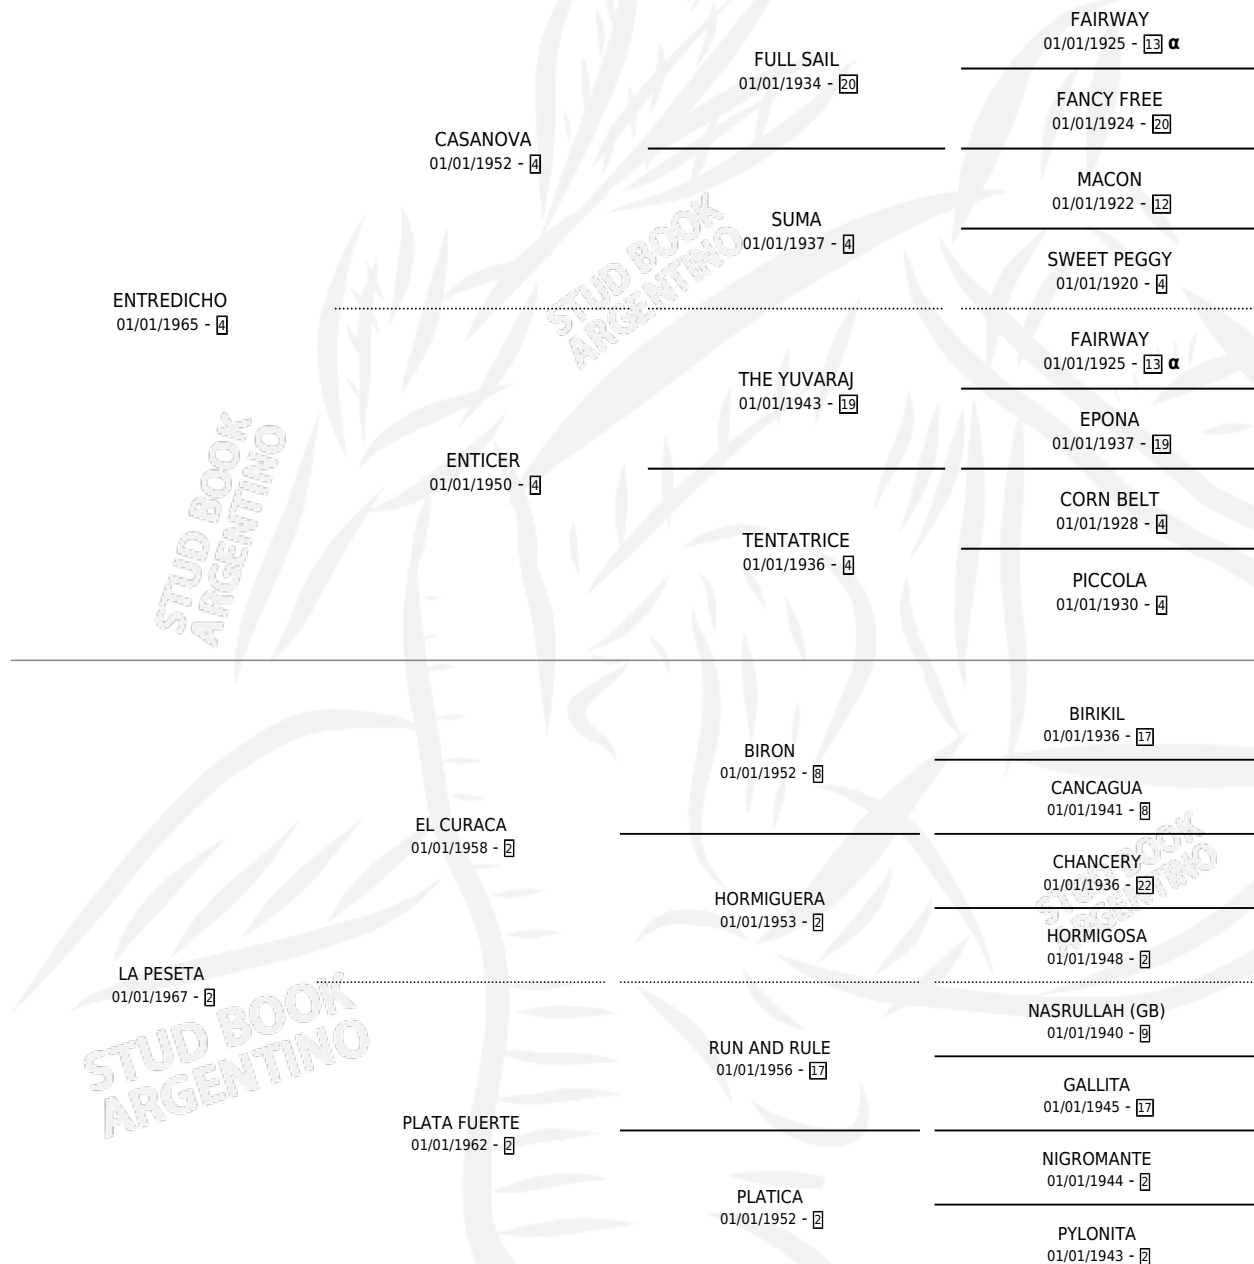

# EL DURO

por ENTREDICHO y LA PESETA por EL CURACA

Argentina · Macho · Alazan Tostado · SP · 03/10/1977  
Familia 2 · Volumen 29

## ESTADO

TIPIFICACIÓN SANGUÍNEA	X
TIPIFICACIÓN POR ADN	X
PASAPORTE	X
IDENTIFICACIÓN POR MICROCHIP	X
REPRODUCTOR	X

**Lugar de nacimiento:** Campo particular

**Criador:** Sin dato

## PEDIGREE

INBREEDING :  $\alpha$