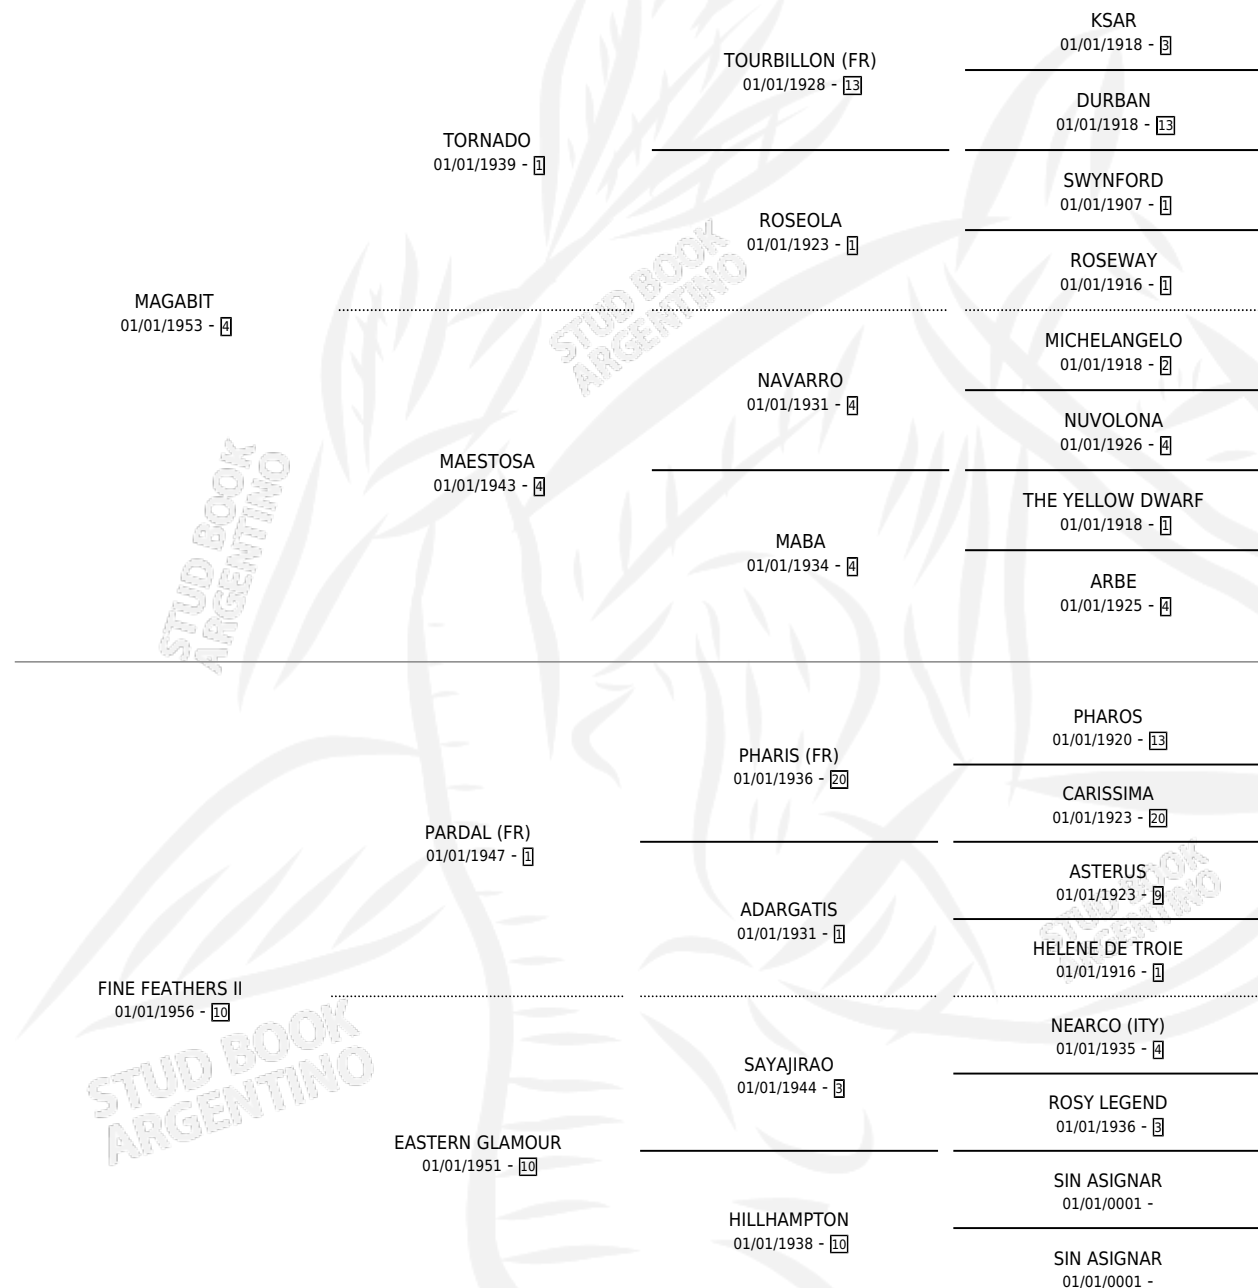

DIANA ELECTRA

por MAGABIT y FINE FEATHERS II por PARDAL (FR)

Argentina · Hembra · Zaino Colorado · SP · 01/01/1962
Familia 10-b · Volumen 24

ESTADO

TIPIFICACIÓN SANGUÍNEA	X
TIPIFICACIÓN POR ADN	X
PASAPORTE	X
IDENTIFICACIÓN POR MICROCHIP	X
REPRODUCTOR	X

Lugar de nacimiento: Campo particular

Criador: Sin dato

~

HIJOS

	MACHOS	HEMBRAS
3 NACIERON	0	3
1 CORRIERON	0	1
1 GANARON	0	1
0 GANADORES CL	0 GANADORES GR	0 GANADORES G1

PEDIGREE

DIANA ELECTRA

Datos oficiales del Stud Book Argentino