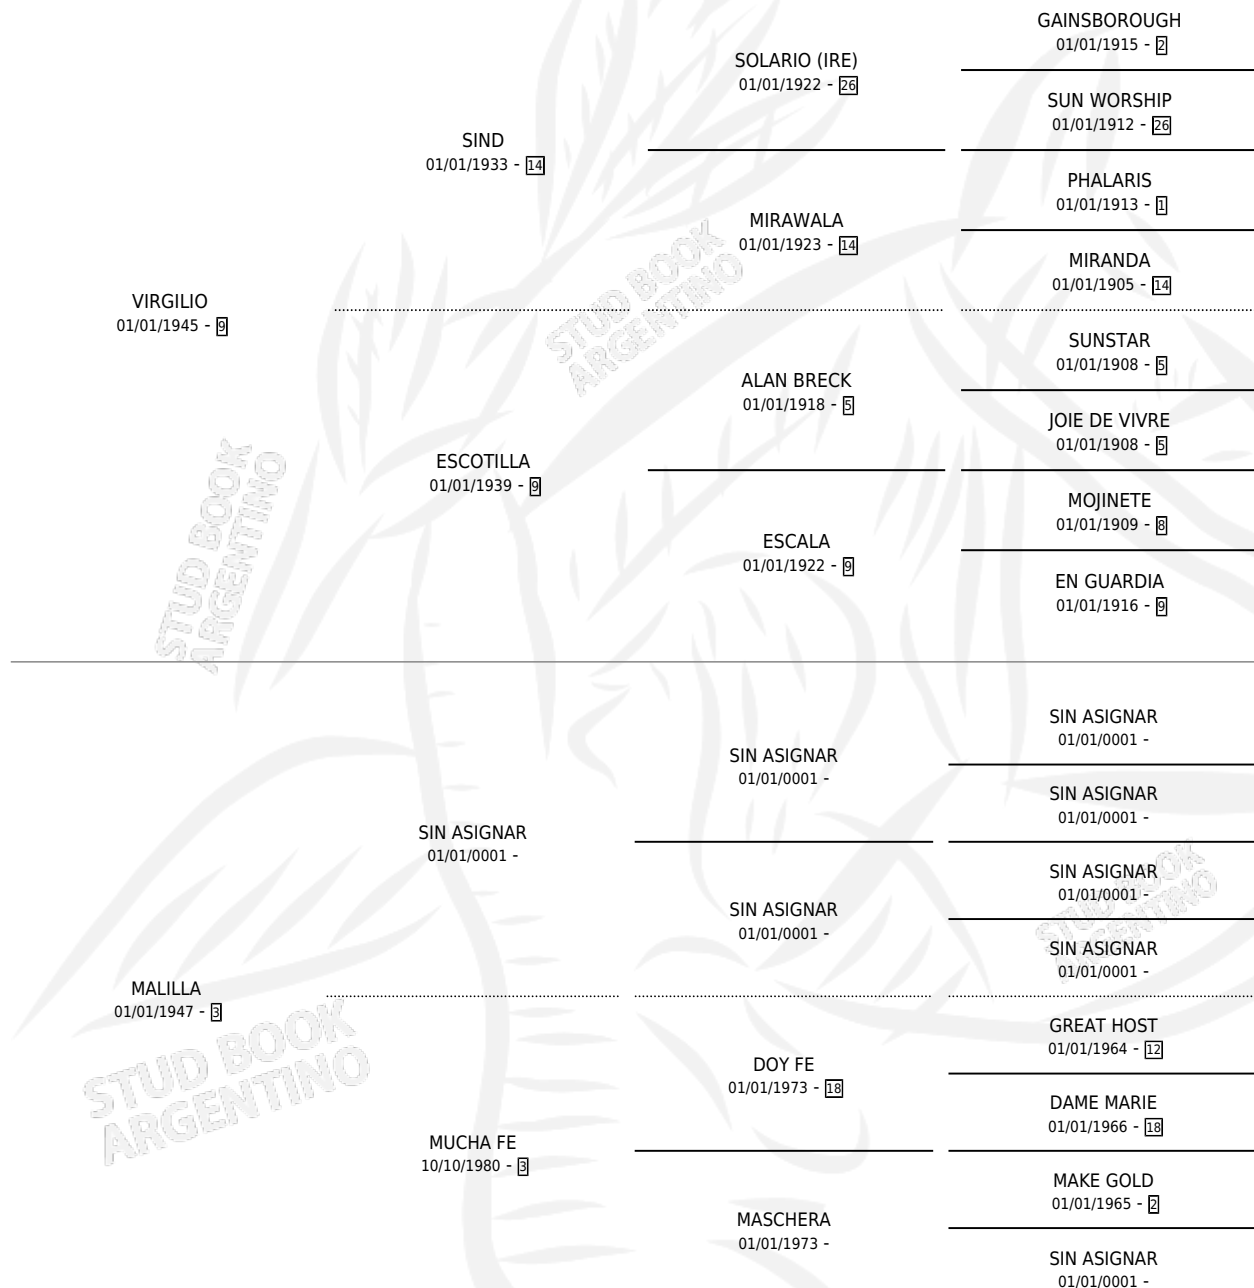

MARCELA

por VIRGILIO y MALILLA por SIN ASIGNAR

Argentina · Hembra · Alazan Tostado · · 01/01/1954
Familia 3 · Volumen 22

ESTADO

TIPIFICACIÓN SANGUÍNEA	X
TIPIFICACIÓN POR ADN	X
PASAPORTE	X
IDENTIFICACIÓN POR MICROCHIP	X
REPRODUCTOR	X

Lugar de nacimiento: Campo particular

Criador: Sin dato

~

HIJOS

	MACHOS	HEMBRAS
1 NACIERON	0	1
SIN ACTUACIONES		

PEDIGREE

MARCELA

Datos oficiales del Stud Book Argentino