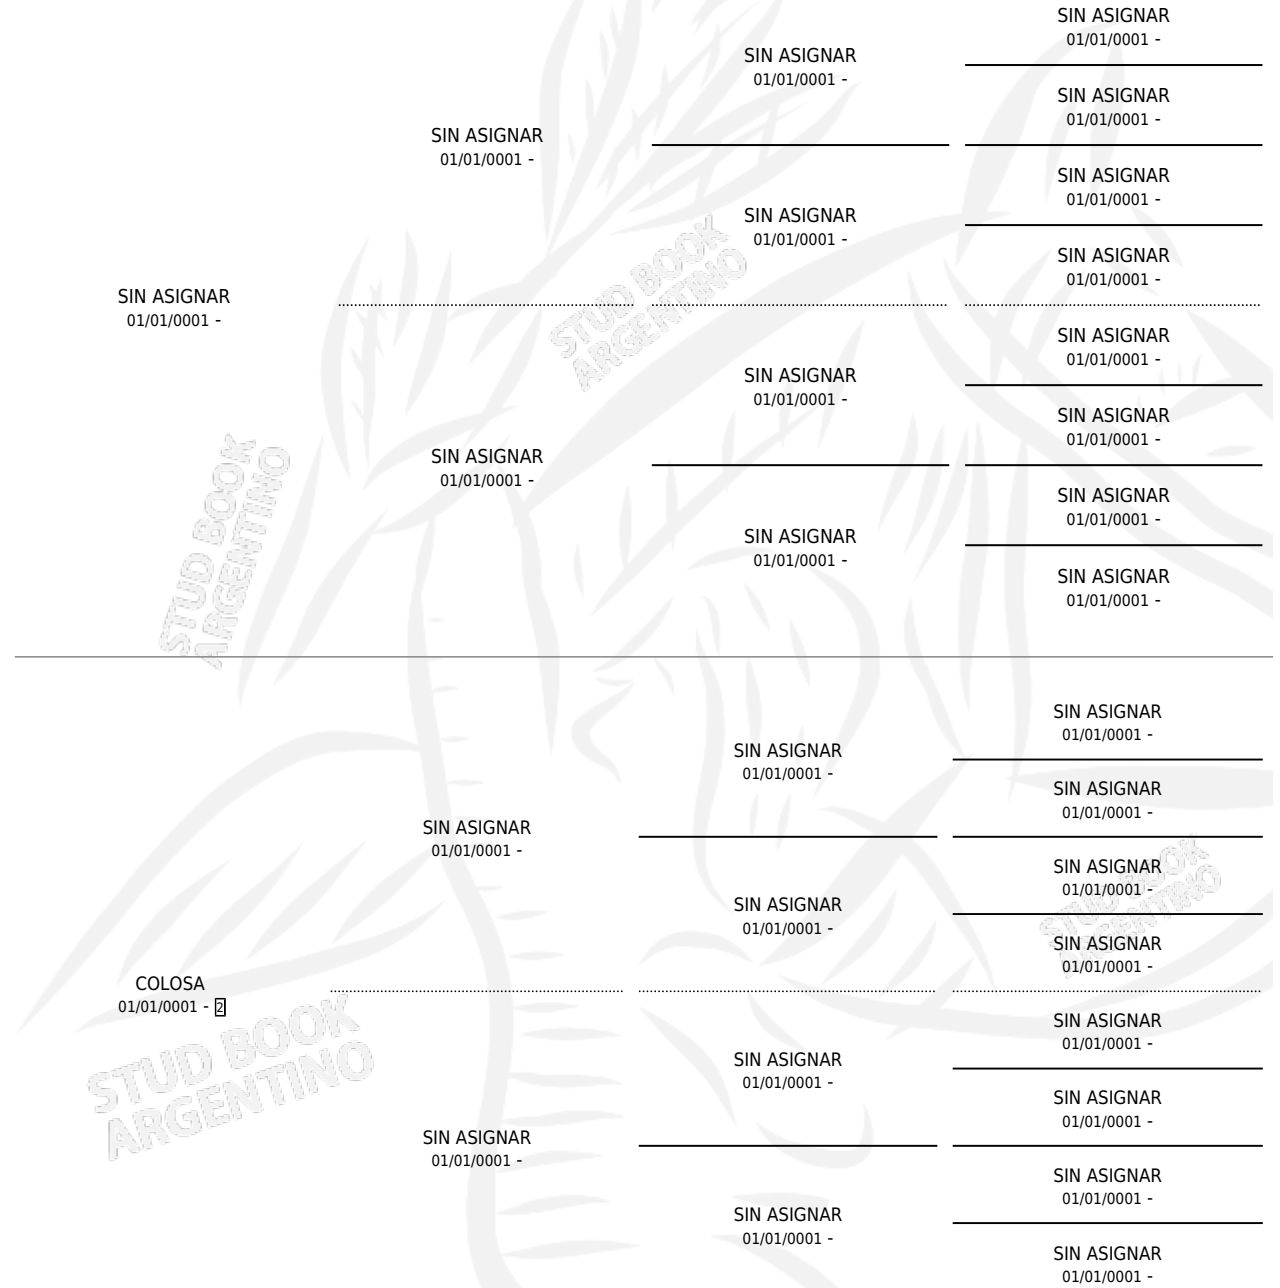

TORRECITA

PEDIGREE

por SIN ASIGNAR y COLOSA por SIN ASIGNAR

Argentina · Hembra · No Consigna · · 01/01/0001
Familia 2 · Volumen web

ESTADO

TIPIFICACIÓN SANGUÍNEA	X
TIPIFICACIÓN POR ADN	X
PASAPORTE	X
IDENTIFICACIÓN POR MICROCHIP	X
REPRODUCTOR	X

Lugar de nacimiento: Campo particular

Criador: Sin dato

~

HIJOS

	MACHOS	HEMBRAS
1 NACIERON	0	1
SIN ACTUACIONES		

TORRECITA

Datos oficiales del Stud Book Argentino

Documento generado el 09/05/2026