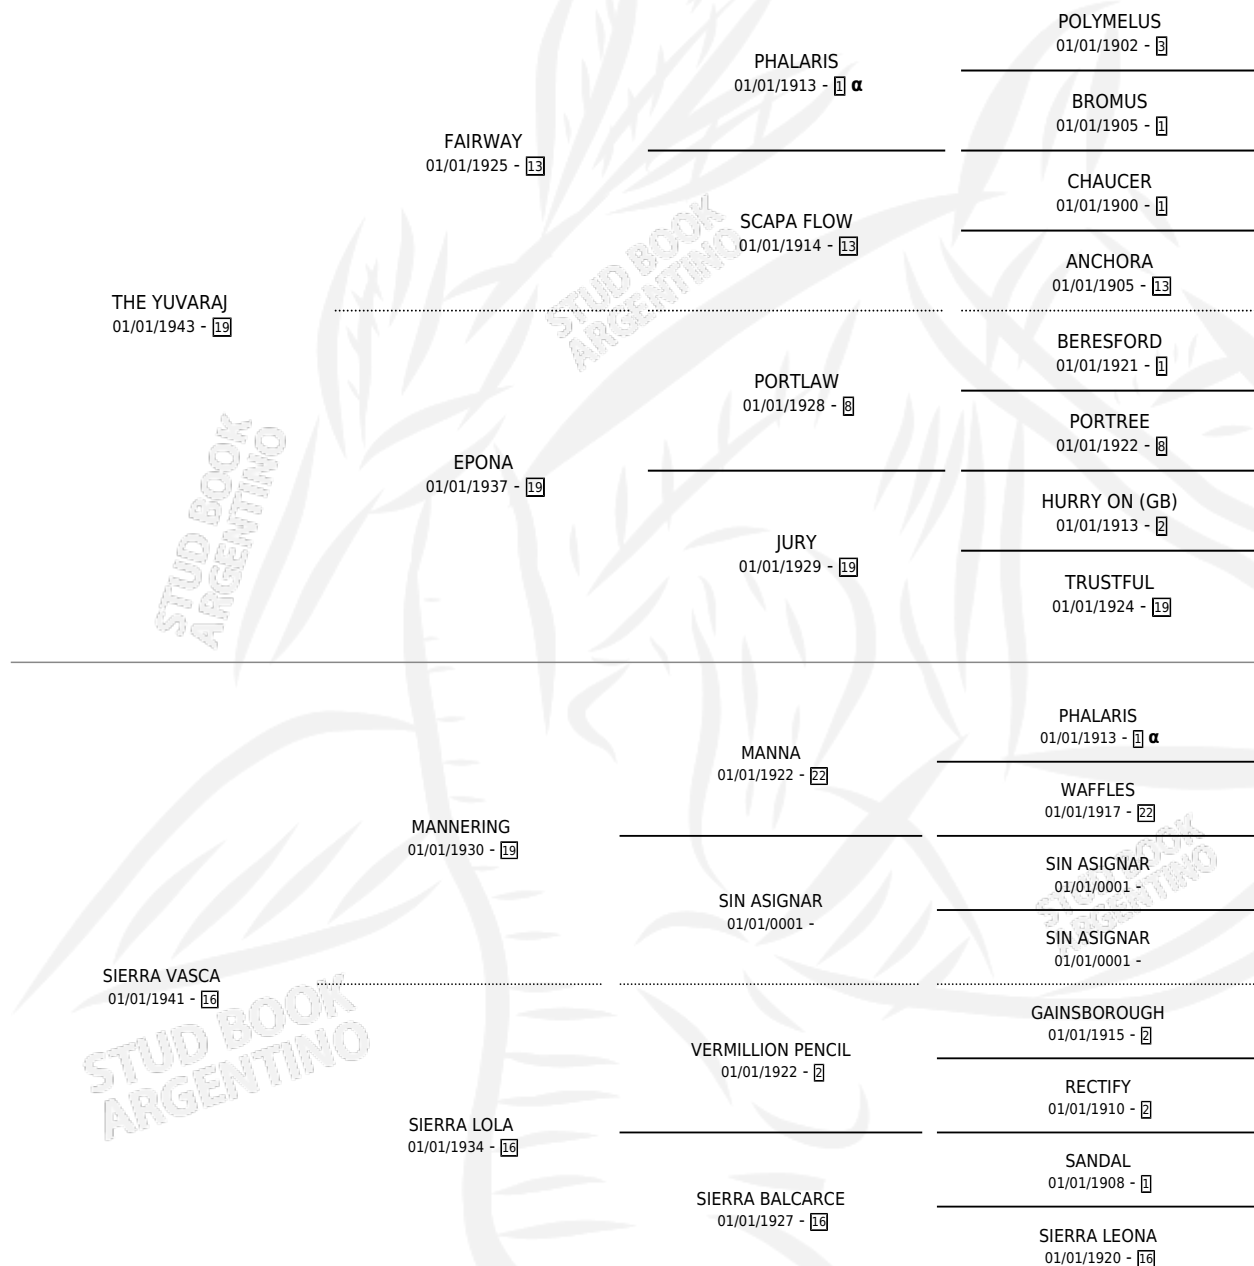

TUCUMANA

por THE YUVARAJ y SIERRA VASCA por MANNERING

PEDIGREE

Argentina · Hembra · Zaino Doradillo · SP · 01/01/1957
Familia 16-e · Volumen 23

ESTADO

TIPIFICACIÓN SANGUÍNEA	X
TIPIFICACIÓN POR ADN	X
PASAPORTE	X
IDENTIFICACIÓN POR MICROCHIP	X
REPRODUCTOR	X

Lugar de nacimiento: Campo particular

Criador: Sin dato

~

HIJOS

	MACHOS	HEMBRAS
4 NACIERON	0	4
SIN ACTUACIONES		

INBREEDING : α

TUCUMANA

Datos oficiales del Stud Book Argentino