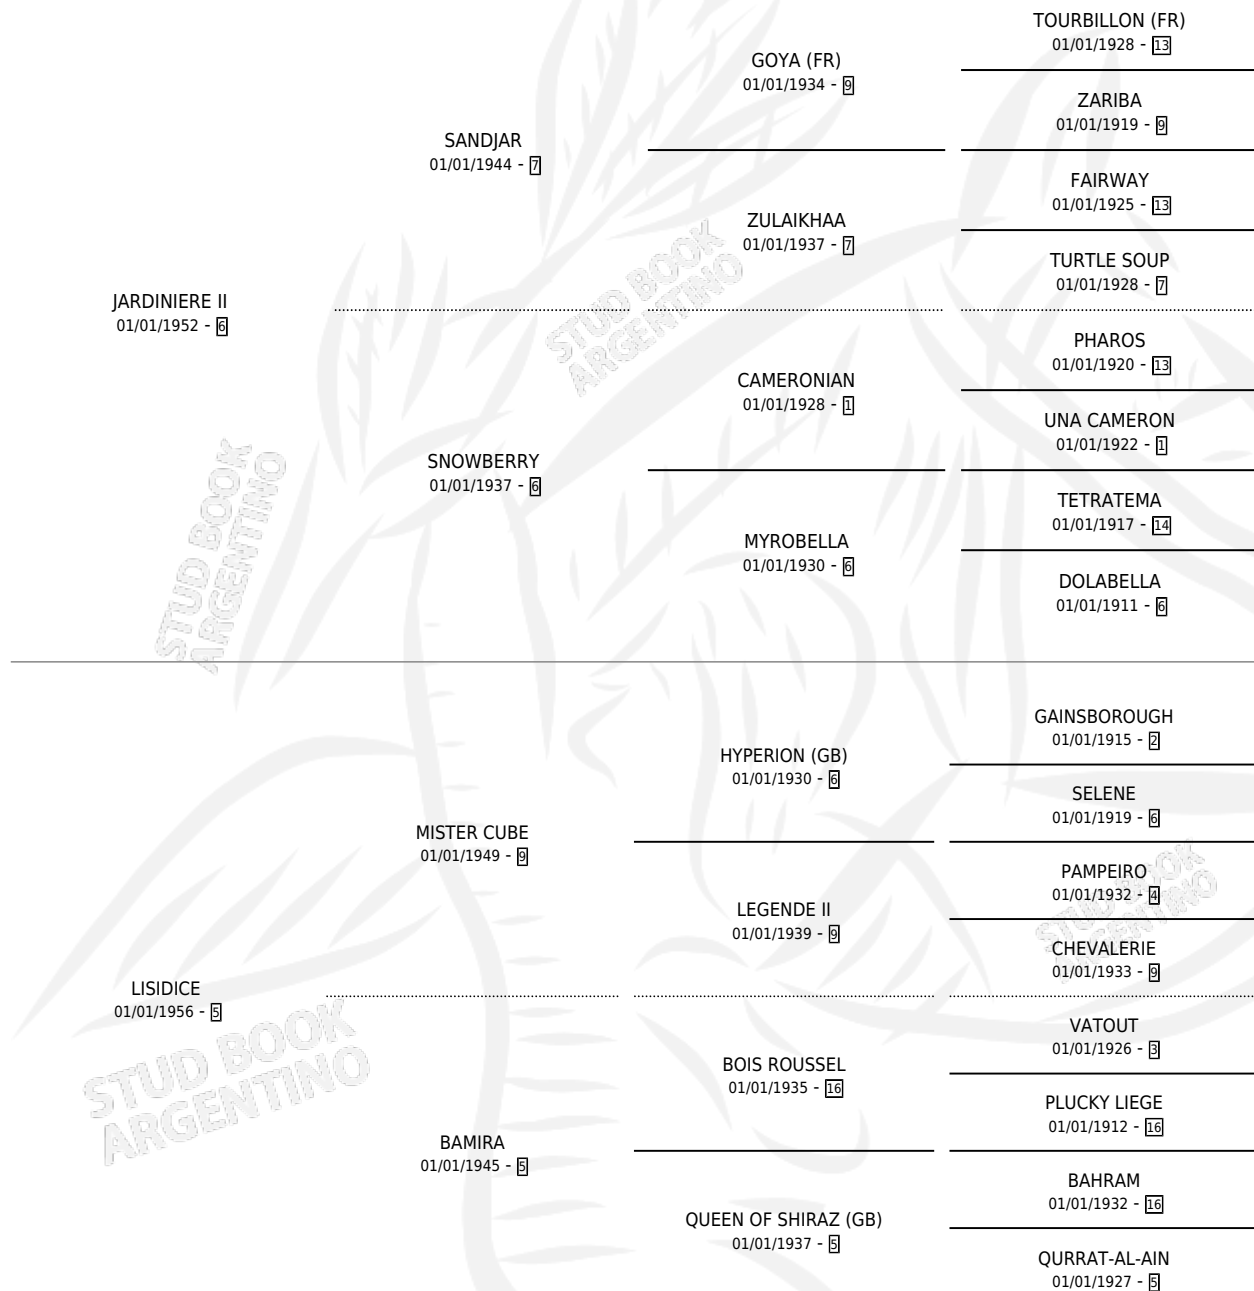

LISISTRATA

por JARDINIERE II y LISIDICE por MISTER CUBE

Argentina · Hembra · Zaino Negro · SP · 01/01/1965
Familia 5-e · Volumen 25

ESTADO

TIPIFICACIÓN SANGUÍNEA	X
TIPIFICACIÓN POR ADN	X
PASAPORTE	X
IDENTIFICACIÓN POR MICROCHIP	X
REPRODUCTOR	X

Lugar de nacimiento: Campo particular

Criador: Sin dato

~

HIJOS

	MACHOS	HEMBRAS
2 NACIERON	1	1

SIN ACTUACIONES

PEDIGREE