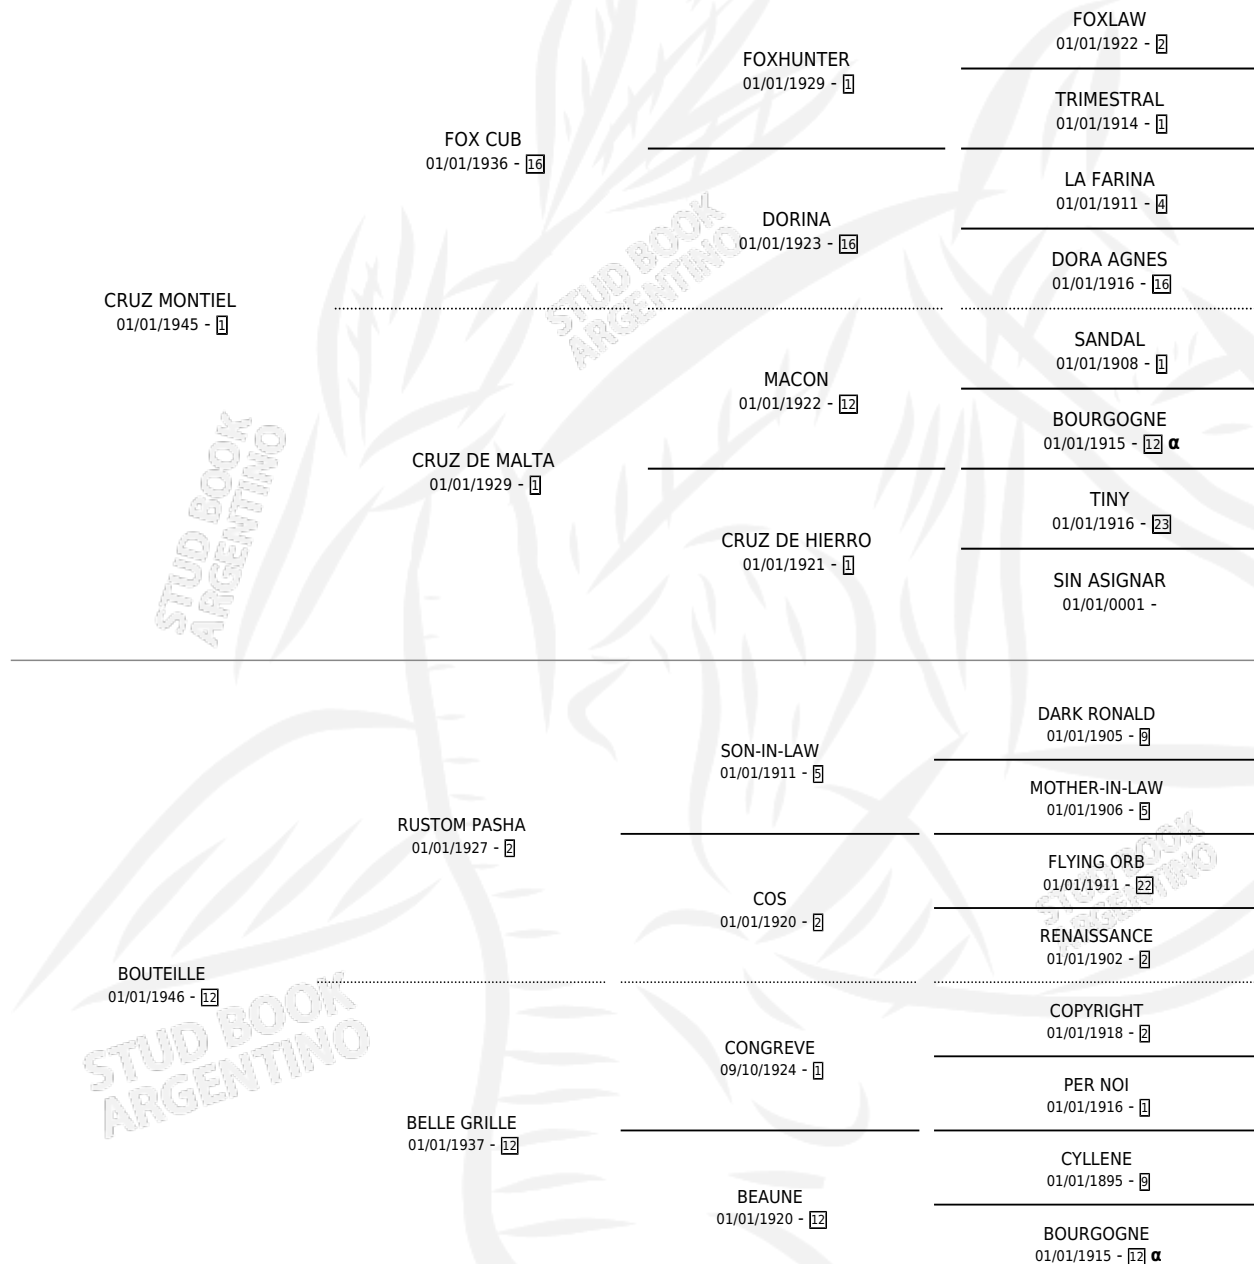

BURLERIA

por **CRUZ MONTIEL** y **BOUTEILLE** por **RUSTOM PASHA**

Argentina · Hembra · Alazan · · 01/01/1963
Familia 12-d · Volumen 25

ESTADO

TIPIFICACIÓN SANGUÍNEA	X
TIPIFICACIÓN POR ADN	X
PASAPORTE	X
IDENTIFICACIÓN POR MICROCHIP	X
REPRODUCTOR	X

Lugar de nacimiento: Campo particular

Criador: Sin dato

~

HIJOS

	MACHOS	HEMBRAS
4 NACIERON	0	4
SIN ACTUACIONES		

PEDIGREE

INBREEDING : **α**

BURLERIA